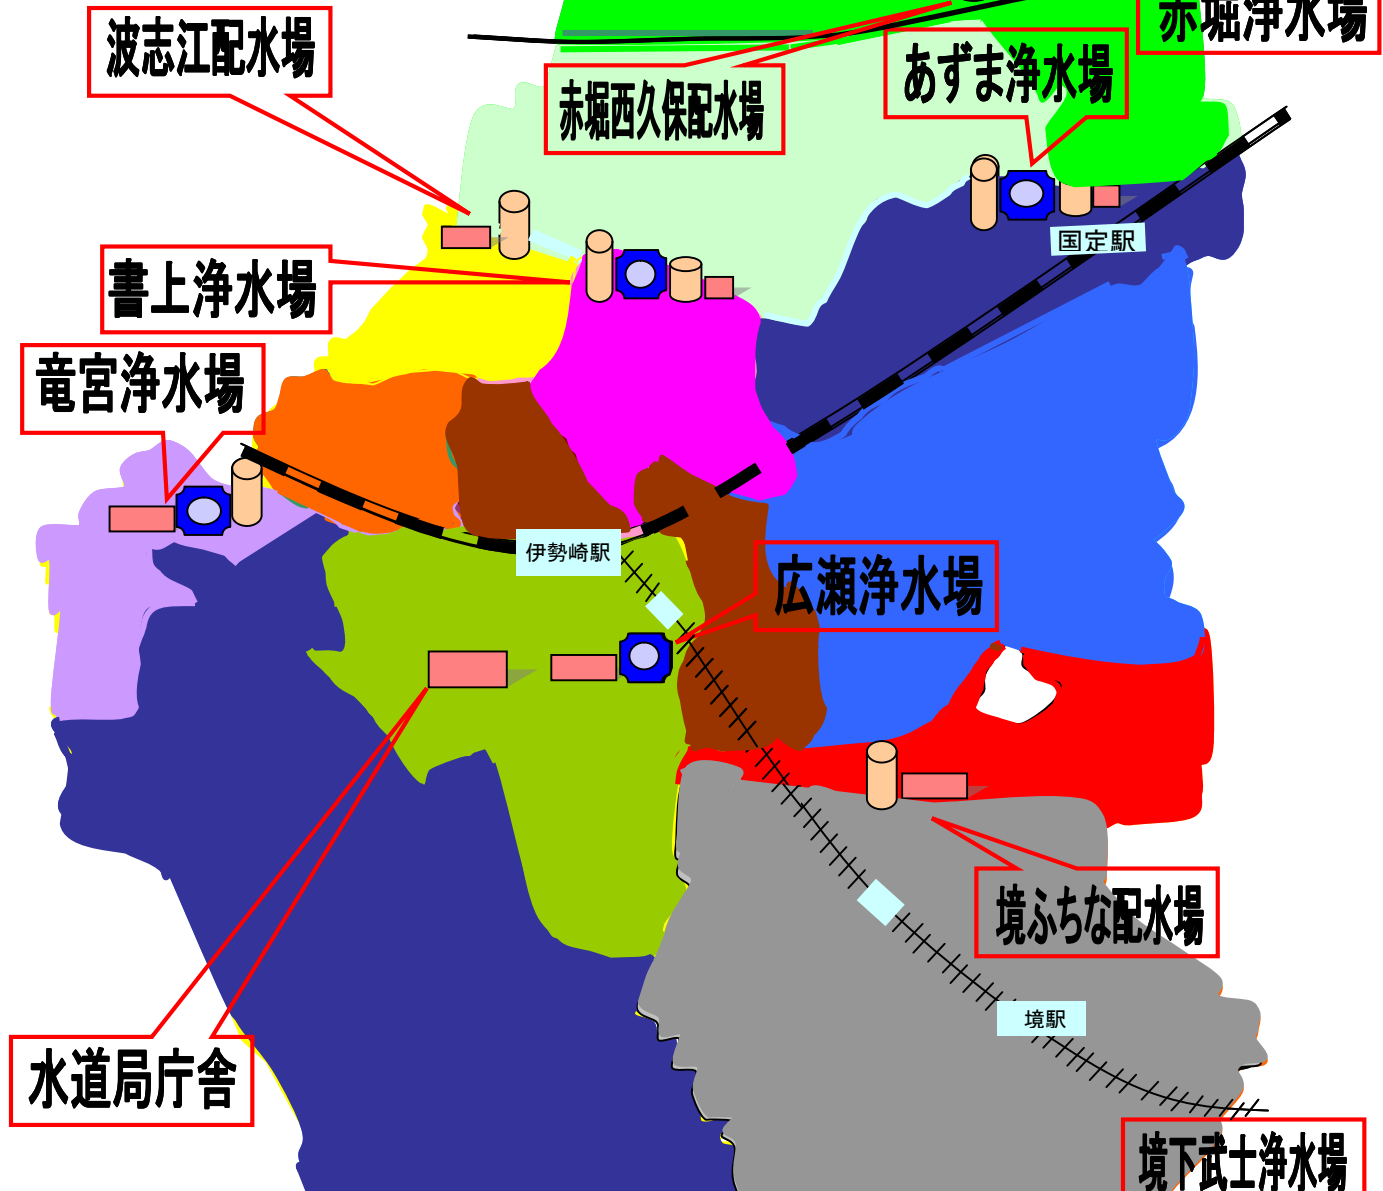

伊勢崎市浄水場別配水区域

凡例

竜宮浄水場	高区配水
	低区配水
書上浄水場	高区配水
	低区配水
広瀬浄水場	
波志江配水場	高区配水
	低区配水

凡例

磯配水場	高区配水
西久保配水場	低区配水
あずま浄水場	高区配水
	低区配水
境ふちな配水場	
境下武士浄水場	

本庄市水道事業より供給

深谷市水道事業より供給