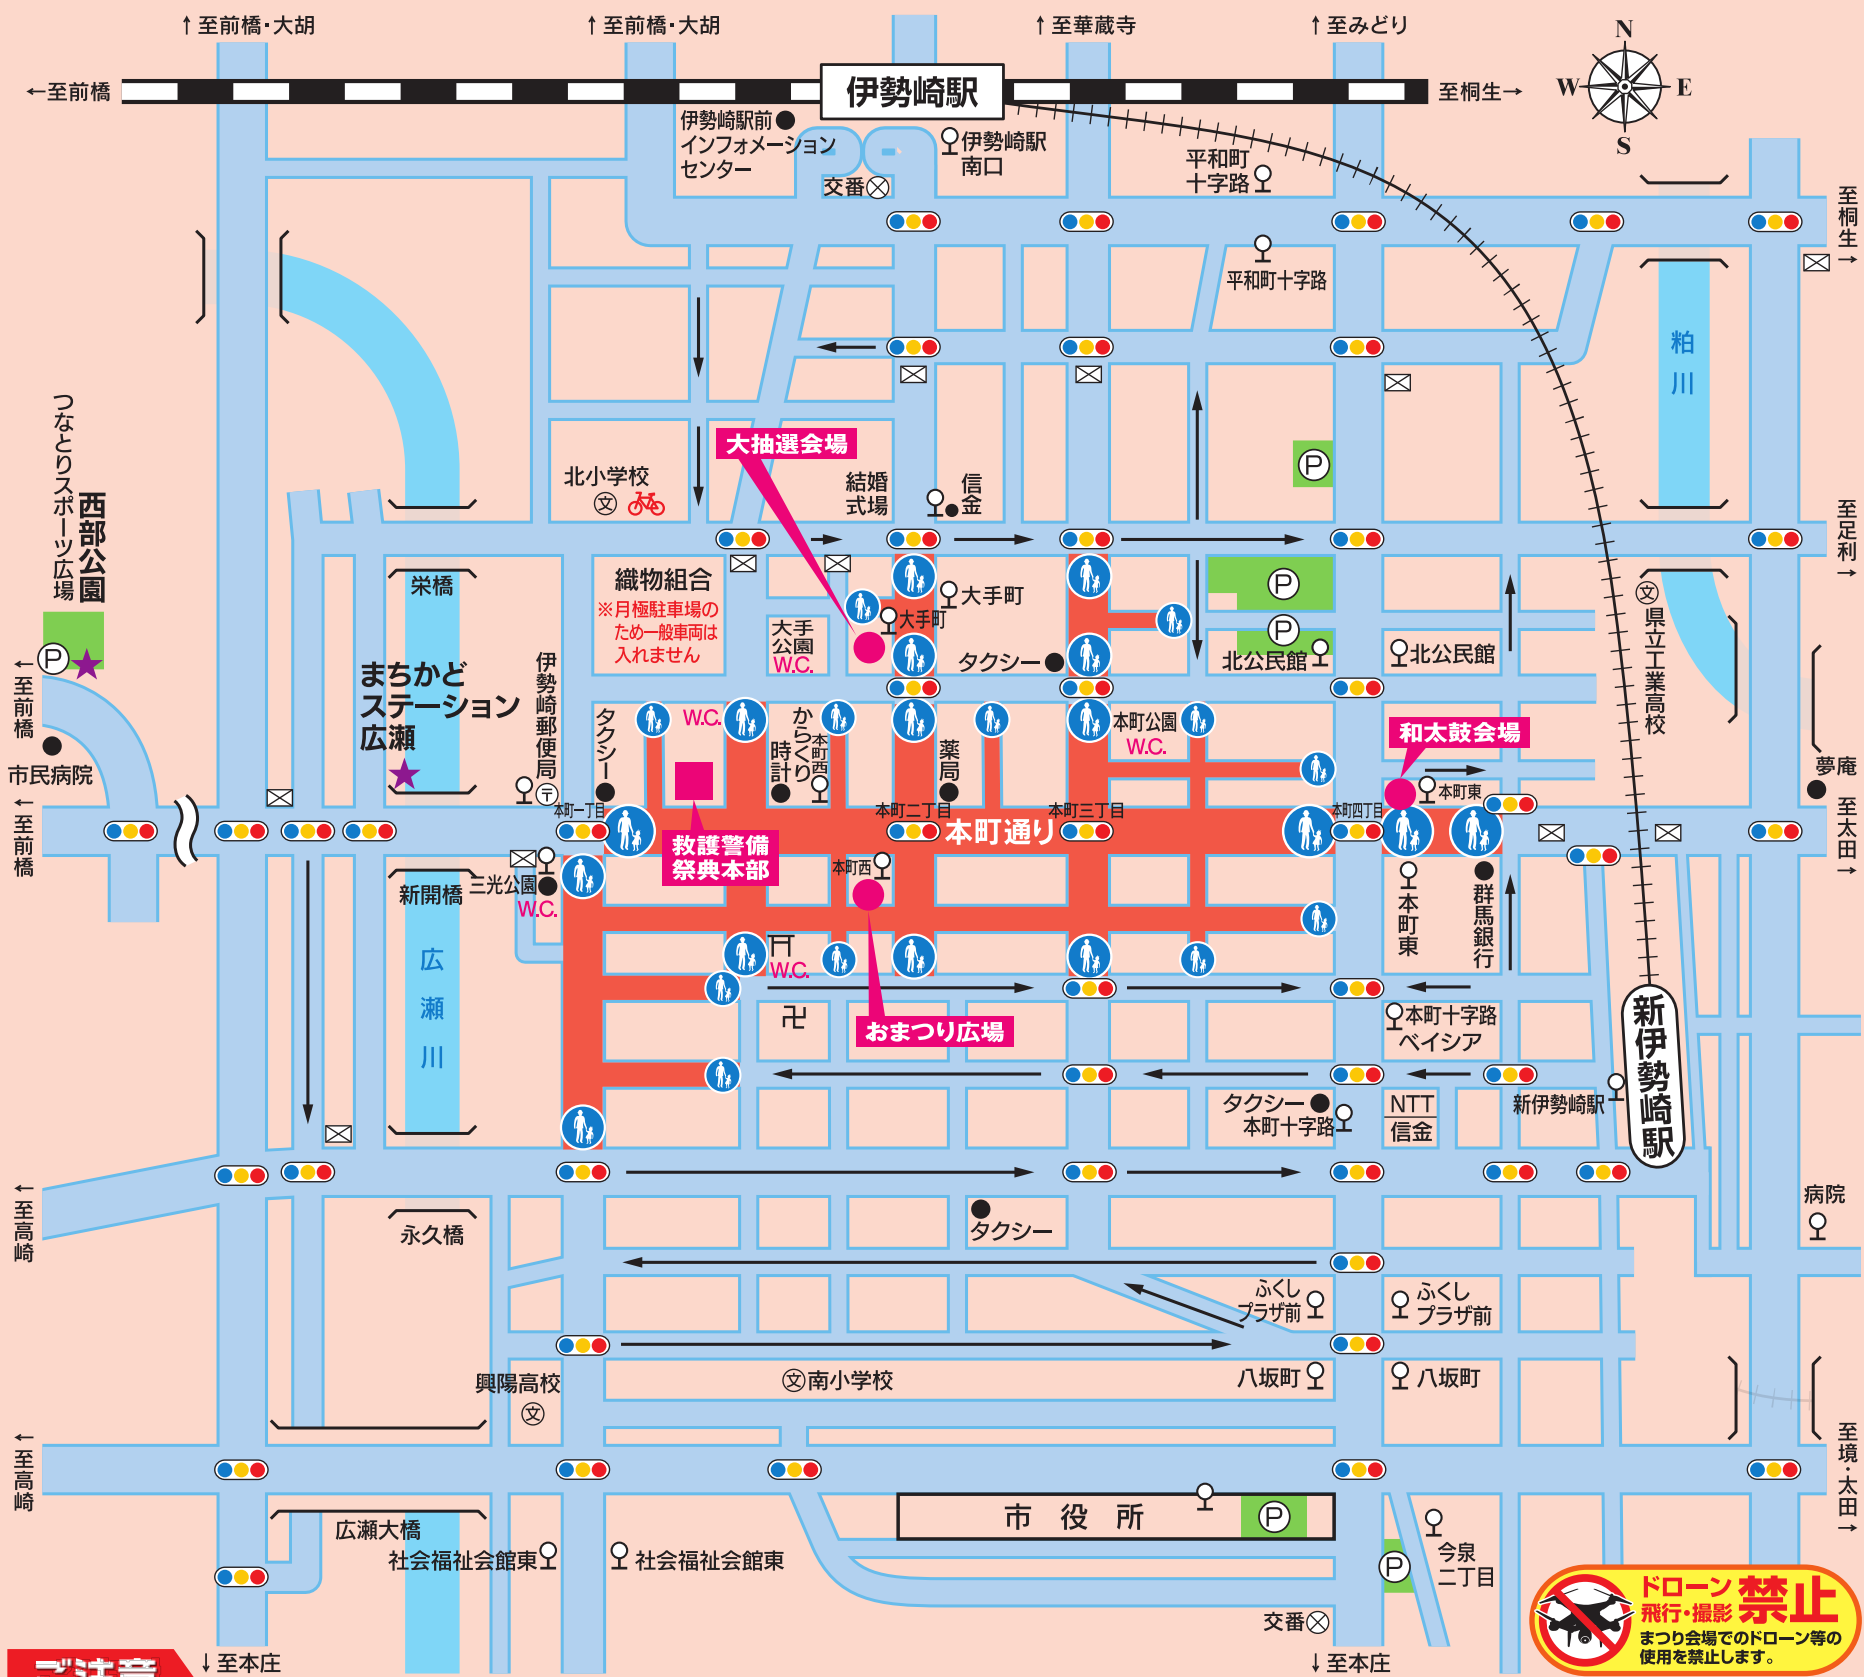

平成29年

8/5・6日

いせさきまつり

交通規制図

規制時間 午後1時～午後9時30分

祭典・警備本部

TEL.0270-25-2290

ドローン 禁止
飛行・撮影
まつり会場でのドローン等の使用を禁止します。

ご注意

- 自動車の運転には十分ご注意ください。
- まちかどステーション広瀬は、駐車禁止です。
- 大型店の駐車場は利用出来ません。
- 警察官や指導員の指示に従って通行してください。
- 自動車は、駐車場に収容して、道路に置かないようにしてください。
- ※交通規制区域内への自動車の乗入れはご遠慮願います。

凡例	歩行者専用道路	交通規制区域	規制および案内板	駐車場	一方通行
	信号機	バスのりば	W.C. 公衆トイレ	シャトルバス発着所	自転車置場

いせさきまつりにお越しの際はシャトルバスをご利用ください。

- 駐車場不足のため、市民病院北側の西部公園から「シャトルバス」を運行します。
- まつり会場周辺は非常に混雑が予想されますので是非ご利用ください。
- ※状況により若干時間が変更になることがあります。

運行時間

- 西部公園 → まちかどステーション広瀬 (12時30分 → 21時00分の30分間隔)
- まちかどステーション広瀬 → 西部公園 (13時30分 → 22時00分の30分間隔)

バス迂回運転のお知らせ

いせさきまつり開催にともなう交通規制のため、あおぞらバスは次のとおり会場周辺を迂回して運行します。バスをご利用の皆様には大変ご迷惑をお掛けしますが、ご理解、ご協力をお願いいたします。

迂回運行 平成29年 8/5・6日の2日間
対象日

バス路線	迂回時間	停車しないバス停
あおぞらバス (全路線)	終日	本町東、本町西、大手町、伊勢崎郵便局、まちかどステーション広瀬

路線バス、高速バスについては各運行会社へお問い合わせください。