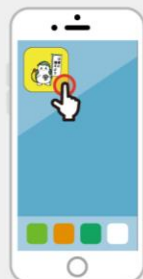

アプリからWEB版のハザードマップへ直接リンク。GPSの利用で自分の居場所や目的地までの経路がわかります。自宅や通勤、通学先の想定浸水深や避難先などを改めて確認しておきましょう。

特徴
4

アプリの通知で 見逃しなく確認できる!

リッチ通知・サイレン通知・音声読み上げなど、様々な機能で緊急時も見逃すことなく情報を受け取ることができます!

リッチ通知

PUSH通知時に画像やPDFなどの添付ファイルも一緒に確認できます!

サイレン通知

災害など緊急性の高い情報をお知らせする際、強制的にサイレン音でお知らせします。

※設定や機種によりサイレンが鳴らない場合がございます

アプリの登録方法

step 1

ストアからアプリのダウンロードを行う
Install apps from the store

Google Play・App Store からダウンロード!

伊勢崎市 防災

Androidはこちら

Google Play および Google Play ロゴは、Google LLC の商標です。

iPhoneはこちら

Apple および Apple ロゴは米国その他の国で登録された Apple Inc. の商標です。App Store は Apple Inc. のサービスマークです。

step 2

アプリを起動する
Launch the app

端末のホームからアプリのアイコンをタップ。