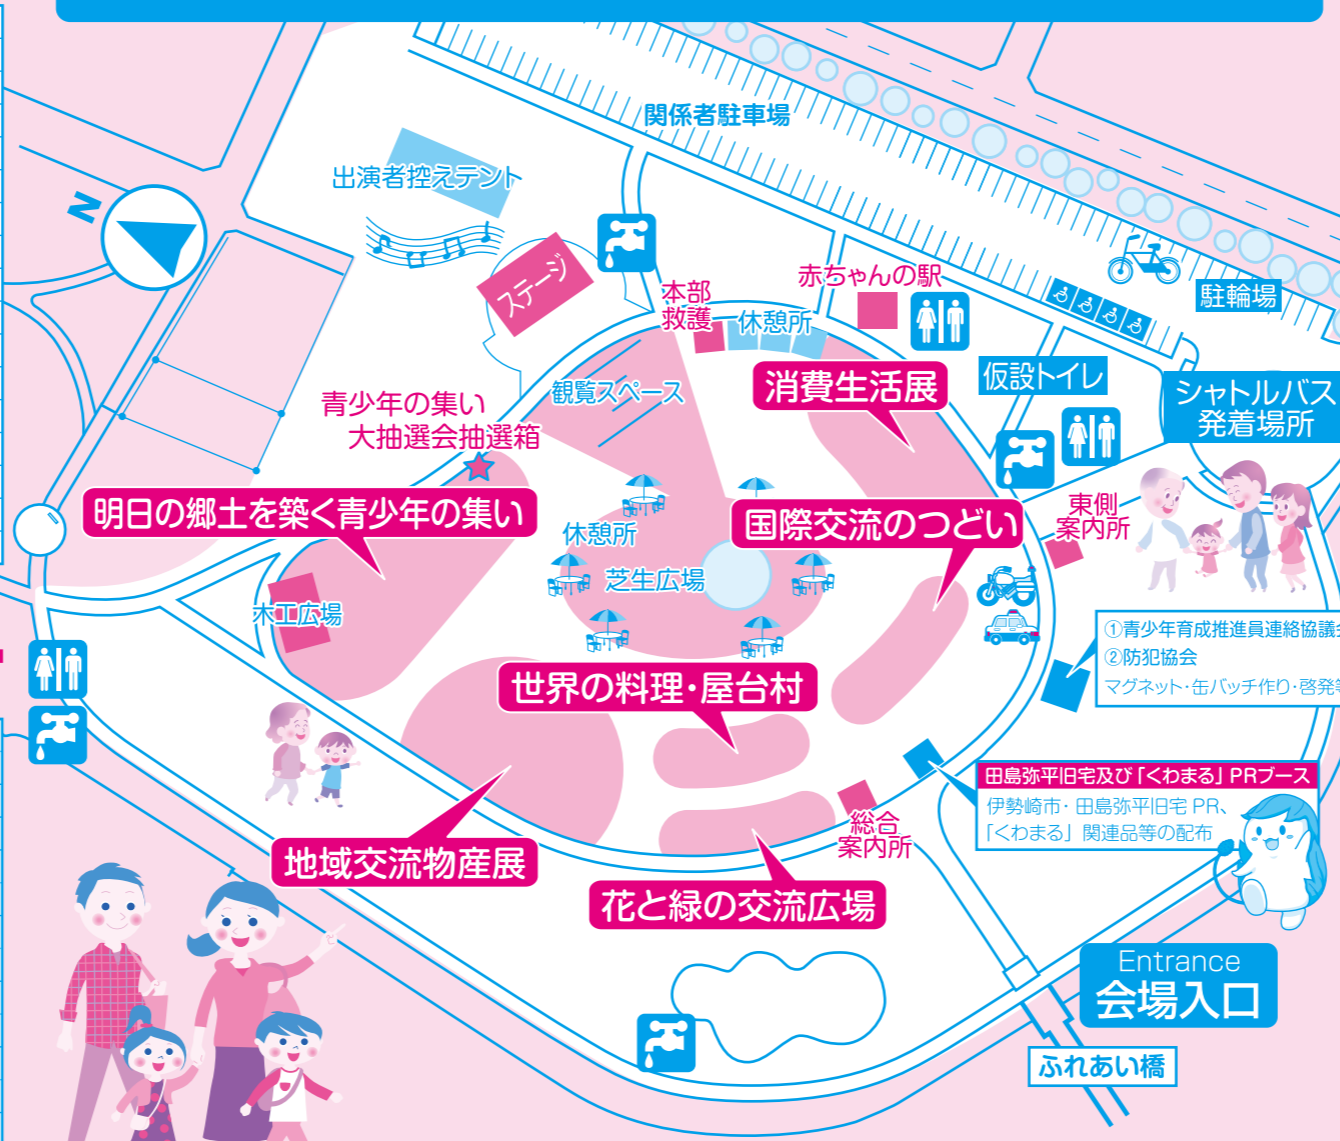

Event & Activity
催し物のご案内

※催し物の内容には、変更が生じることがあります。

ACCESS MAP

無料シャトルバスを運行します!(緋の郷駐車場は約15分に1本のため便利です!)

直行便	会場 → B 緋の郷 → 会場	周回便	AM 会場 → A 伊勢崎駅北口 → B 緋の郷 → C 赤城見台公園 → 会場
			PM 会場 → C 赤城見台公園 → B 緋の郷 → A 伊勢崎駅北口 → 会場

※周回便は午前、午後で周回コースが変わります。ご注意ください。

INTERCHANGE FESTIVAL 2019

伊勢崎市 **市民**
交流まつり

はしえぬま
会場：波志江沼環境ふれあい公園
 Hashie numa Kankyou Fureai Park
 波志江町3335-2
 無料シャトルバスを運行します。詳細は、裏面をご覧ください。

2019
10/20日
 小雨決行
 午前10時～午後3時

Oct 20, 2019 (Sun) 10am~3pm
 (The festival will be canceled only in case of heavy rain)
 〒372-0014
 群馬県伊勢崎市昭和町 1712-2 (緋の郷)
 伊勢崎市市民活動課

↑↑ イベントの詳細、中止等の確認はコチラから

明日の郷土を築く青少年の集い Youth Festival for the Future of Iseaki

親子で楽しむ木工広場をはじめ、子供が楽しめるイベントや青少年団体の日頃の活動の発表を行います。

明日の郷土を築く青少年の集い実行委員会(本部)	大抽選会
ボーイスカウト伊勢崎第12団	クラフト作り、バザー
四ツ葉学園中等教育学校茶華道部	野点体験
伊勢崎てらこや	クラフト作り
伊勢崎建築業組合	木工体験・木工製品販売
上州あすま太鼓会	和太鼓演奏
伊勢崎和太鼓	和太鼓演奏
上州境雉子尾太鼓	和太鼓演奏
社会福祉法人 樫の木	工作・ヨーヨー釣り等
ガールスカウト群馬県第32団	クラフト作り
ガールスカウト群馬県第73団	クラフト作り
青少年の集い実行委員会	焼き饅頭、スモア
青少年育成推進員連絡協議会	マグネット作り・啓発等
防犯協会	缶バッジ作り・啓発等
バトンファクトリー	バトン演技
ドリームス	チャアリーディング
曲沢よさこい	よさこい

Location Map

市民交流まつり 会場案内マップ

地域交流芸能発表会 Local Performing Arts

浅草地域	ひむかし	和楽器演奏
寺泊地域	弘泉会	六段くずし、風雷流れ旅、佐渡の恋唄、きよしのソーラン節
伊勢崎市	田下八木節会	八木節「国定忠治」

花と緑の交流広場 Greenery & Flowers Plaza

グリーンタッチ いせさき	ポップコーン・綿あめ・ハーブティーの無料配布、花の販売、園芸教室
--------------	----------------------------------