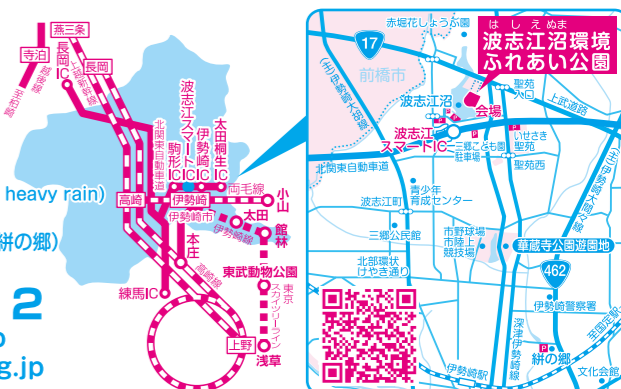

↑↑ イベントの詳細、中止等の確認はコチラから