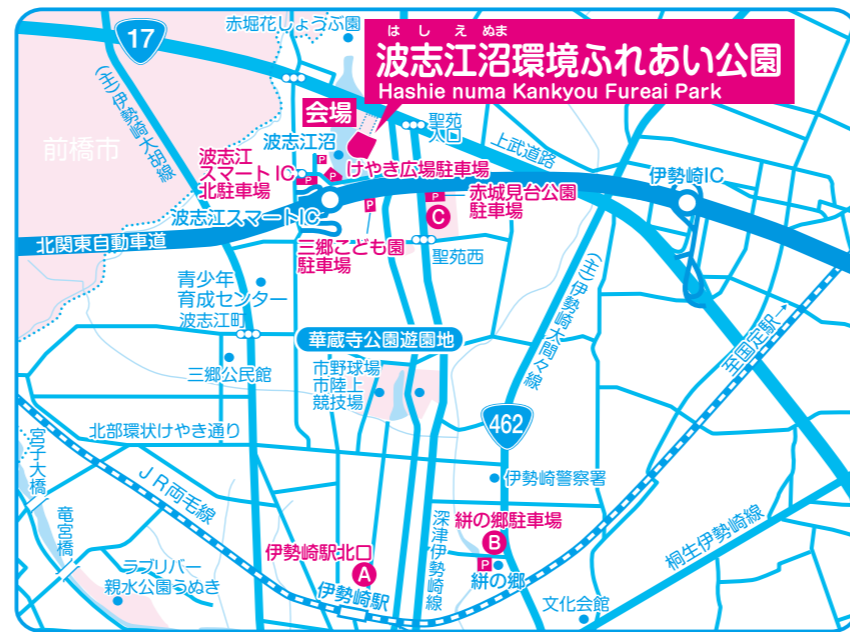

Time Schedule
市民交流まつり
ステージタイムスケジュール

時間	プログラム	団体名	演目
9:55	開会式		
10:00	青少年の集い発表①	上州あずま太鼓会	和太鼓演奏
10:25	芸能発表(伊勢崎)	田下八木節会	八木節
10:50	青少年の集い発表②	伊勢崎和太鼓	和太鼓演奏
11:15	芸能発表(寺泊)	弘泉会	寺泊伝統芸能(踊り)
11:50	芸能発表(浅草)	ひむかし	和楽器演奏
12:35	青少年の集い発表③	バトンファクトリー ドリームス 曲沢よさこい	バトン チアリーディング よさこい
13:35	会場紹介		
13:45	国際交流のつどい	フィットジャンプ ヴァン FIT JUMP VAN(ブラジル)	トランポリンを使ったダンス
14:00	青少年の集い発表④	上州境雉子尾太鼓	和太鼓演奏
14:25	大抽選会	青少年の集い	抽選会
15:00	閉会式		

Event & Activity
催し物のご案内

※催し物の内容には、変更が生じることがあります。

ACCESS MAP

無料シャトルバスを運行します!(緋の郷駐車場は約15分に1本のため便利です!)

直行便	会場 → B 緋の郷 → 会場	周回便	AM 会場 → A 伊勢崎駅北口 → B 緋の郷 → C 赤城見台公園 → 会場
			PM 会場 → C 赤城見台公園 → B 緋の郷 → A 伊勢崎駅北口 → 会場

※周回便は午前、午後で周回コースが変わります。ご注意ください。

INTERCHANGE FESTIVAL 2019

伊勢崎市 **市民**
交流まつり

はしえぬま
会場：波志江沼環境ふれあい公園
 Hashie numa Kankyou Fureai Park
 波志江町3335-2
 無料シャトルバスを運行します。詳細は、裏面をご覧ください。

2019
10/20日
 小雨決行
 午前10時～午後3時

Oct 20, 2019 (Sun) 10am~3pm
 (The festival will be canceled only in case of heavy rain)
 〒372-0014
 群馬県伊勢崎市昭和町 1712-2 (緋の郷)
 伊勢崎市市民活動課

Location Map

市民交流まつり 会場案内マップ

地域交流芸能発表会 Local Performing Arts

浅草地域	ひむかし	和楽器演奏
寺泊地域	弘泉会	六段くずし、風雷流れ旅、佐渡の恋唄、きよしのソーラン節
伊勢崎市	田下八木節会	八木節「国定忠治」

花と緑の交流広場 Greenery & Flowers Plaza

グリーンタッチ いせさき	ポップコーン・綿あめ・ハーブティーの無料配布、花の販売、園芸教室
--------------	----------------------------------