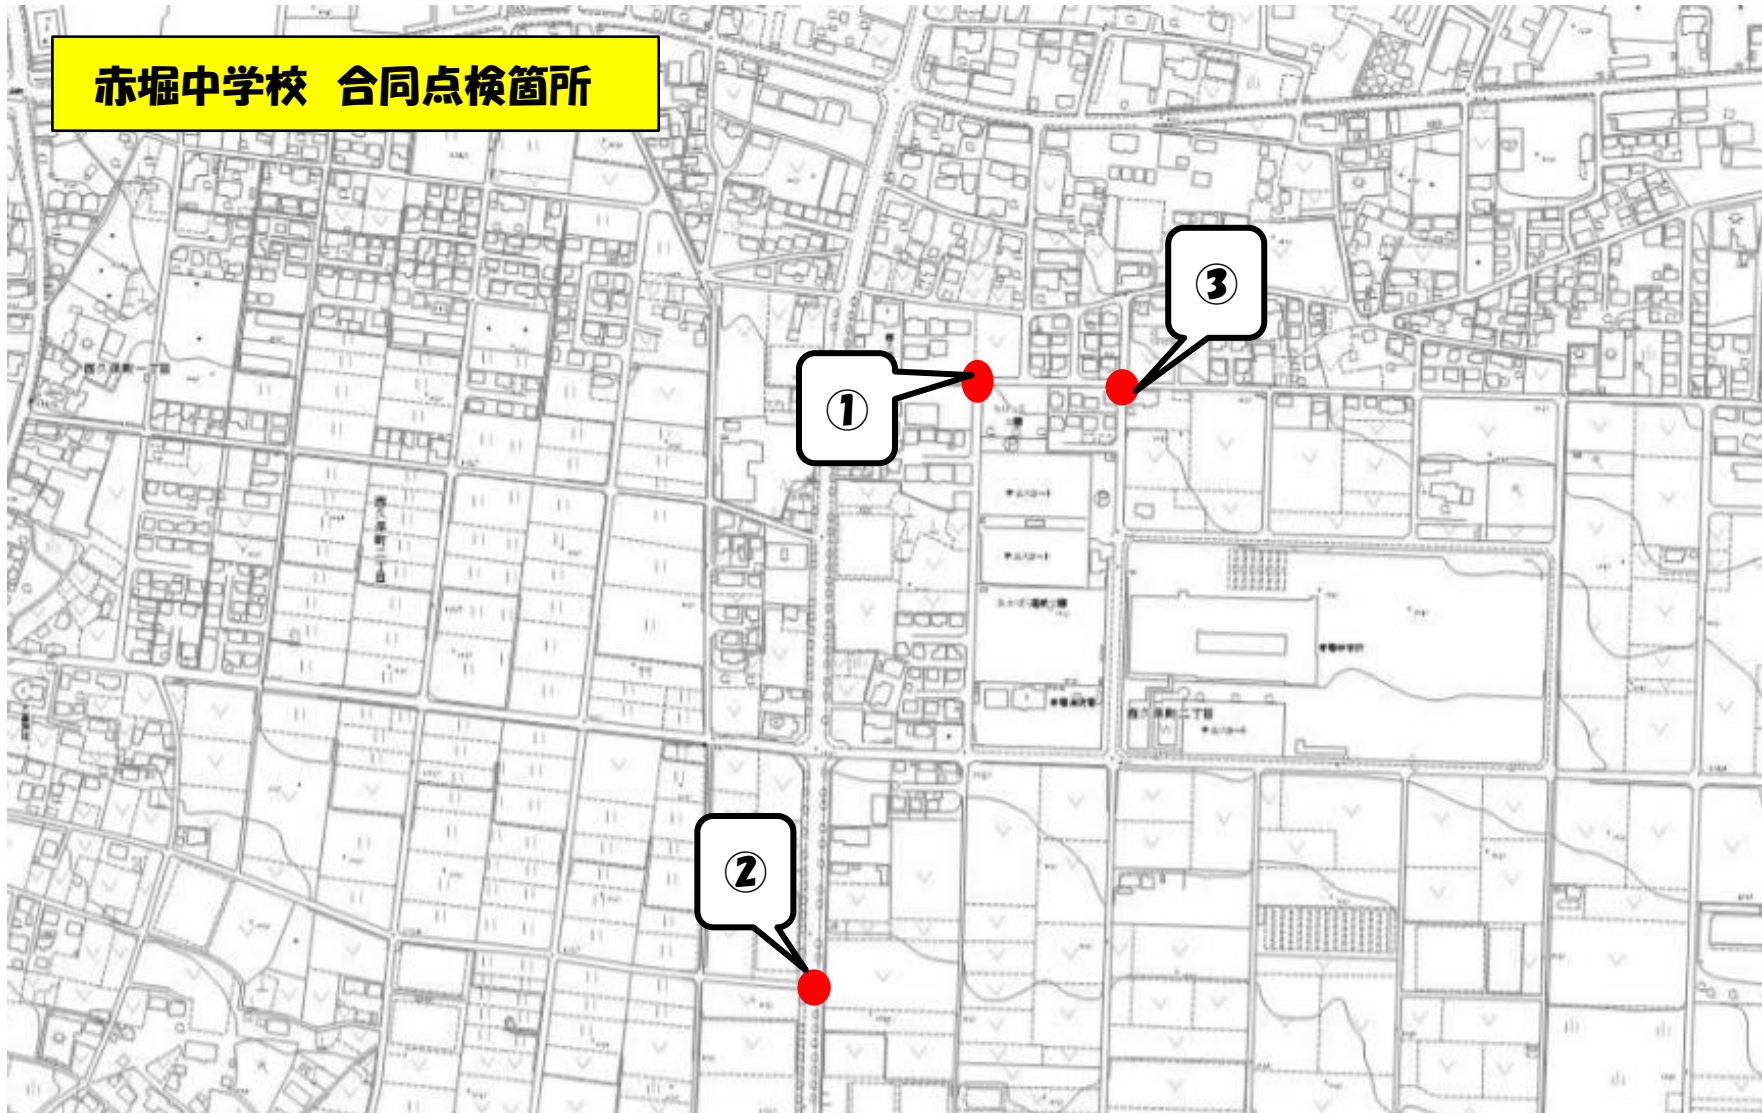

赤堀中学校 合同点検箇所