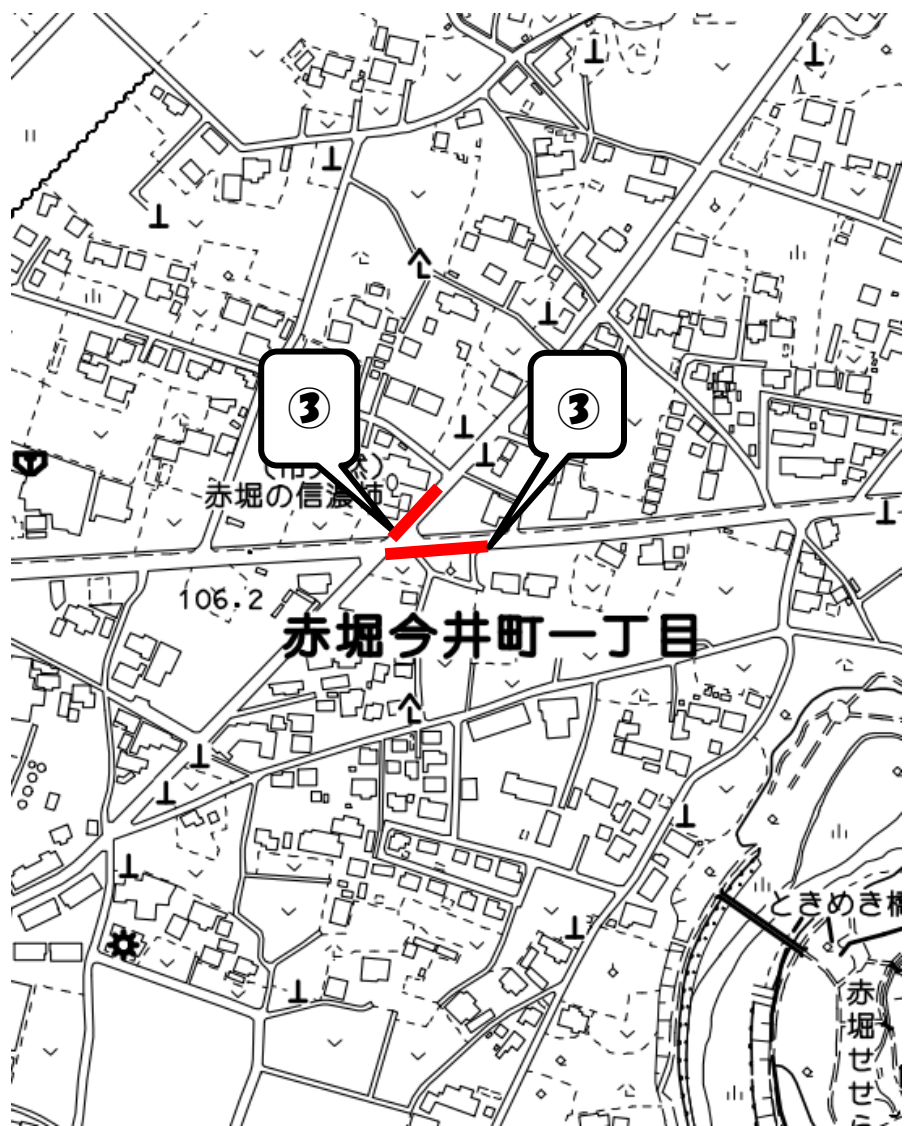

北小学校 合同点検箇所

南小学校 合同点検箇所

殖蓮小学校 合同点検箇所

茂呂小学校 合同点検箇所

三郷小学校 合同点検箇所

宮郷小学校 合同点検箇所

名和小学校 合同点検箇所

豊受小学校 合同点検箇所

北第二小学校 合同点検箇所

殖蓮第二小学校 合同点検箇所

広瀬小学校 合同点検箇所

坂東小学校 合同点検箇所

宮郷第二小学校 合同点検箇所

赤堀小学校 合同点検箇所

赤堀南小学校 合同点検箇所

赤堀東小学校 合同点検箇所

あずま小学校 合同点検箇所

3

あやま中学校

東小塚方町

あやま小学校

あやま地区

あやま町

あやま地区