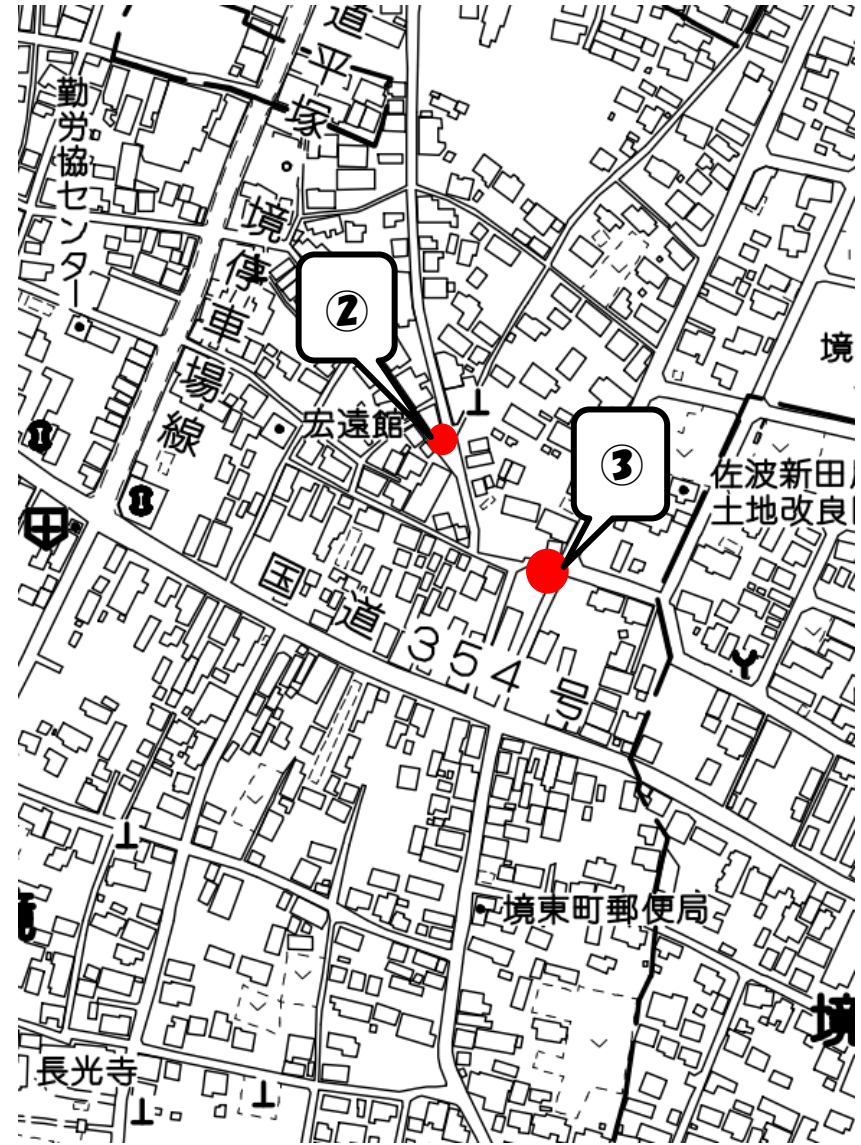

あやま地区

あやま地区

あずま北小学校 合同点検箇所

4

あずま北小学校

国定公園

グラウンド

・きく児童館()

あずま交番

あずま保育所

鹿島神社

田部井町一丁目

市重
復元

東橋

早川

全人原橋

国道

93.4

境小学校 合同点検箇所

境采女小学校 合同点検箇所

境剛志小学校 合同点検箇所

第一中学校 合同点検箇所

第二中学校 合同点検箇所

1