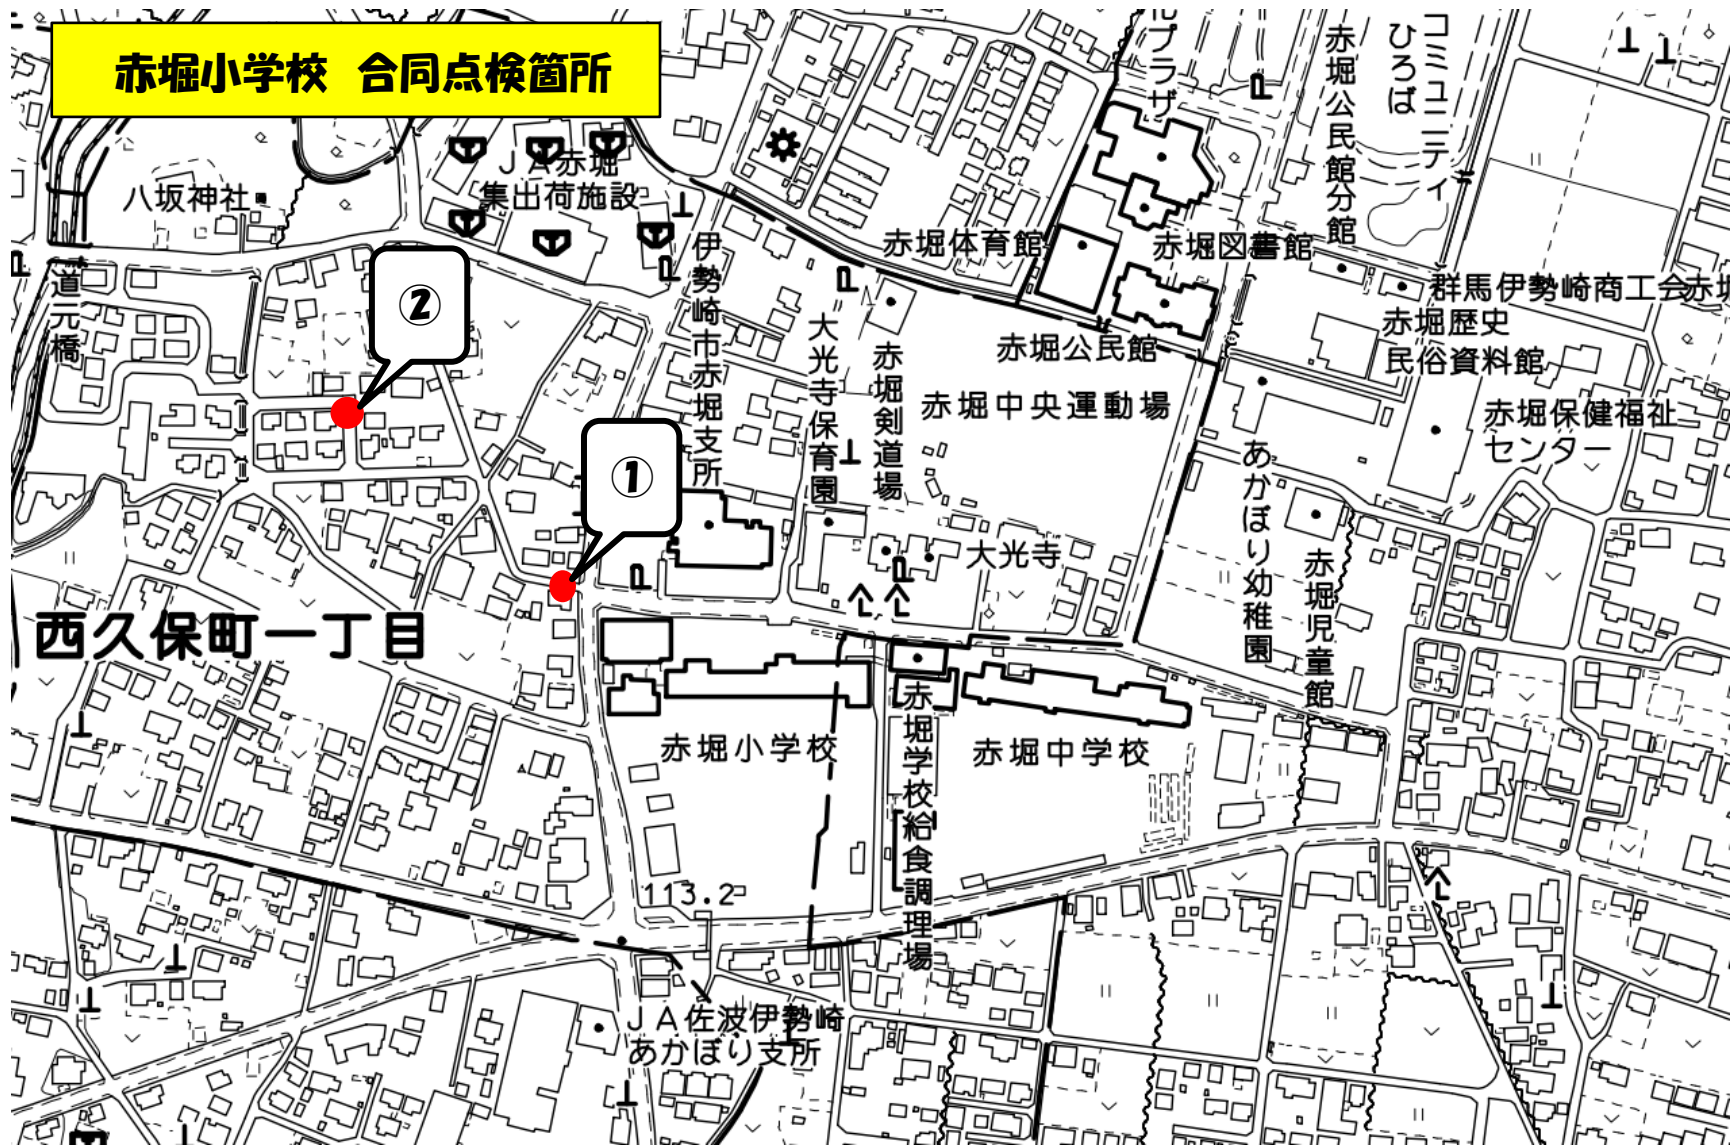

北第二小学校 合同点検箇所

殖蓮第二小学校 合同点検箇所

広瀬小学校 合同点検箇所

坂東小学校 合同点検箇所

宮郷第二小学校 合同点検箇所

赤堀小学校 合同点検箇所

赤堀南小学校 合同点検箇所

赤堀東小学校 合同点検箇所

あずま小学校 合同点検箇所

3

あやま中学校

東小塚方町

あやま小学校

あやま地区

あやま町

あやま地区