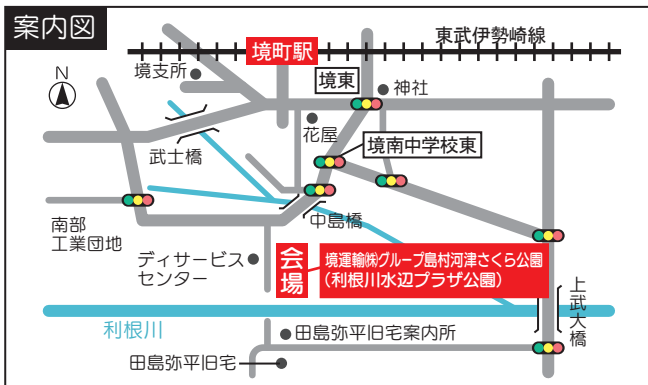

# 境島村自然フェスタ イベントスケジュール

**開催日** 令和8年5月31日(日) 午前9:30～(小雨決行・荒天中止)

**会場** 境運輸(株)グループ島村河津さくら公園(利根川水辺プラザ公園)及び河川敷内  
※イベントは天候等により中止や変更になる場合があります

## 熱気球 搭乗体験 申込方法

右の二次元コードからお申込みください。

- 申込期間** 5月11日(月) 午前9時～5月15日(金) 午後5時まで 先着180名  
キャンセルする場合は、22日(金) までに事務局までご連絡ください。
- 料金** 大人2,000円 高校生以下1,000円 未就学児無料(当日お支払いください)  
※必ず注意要項をご確認、ご了承のうえお申込みください。

境運輸(株)グループ島村河津さくら公園内	実施予定時間	注意事項等
● オープニングセレモニー	9:30～9:50	
● 移動水族館	9:30～14:00	12:00～12:30の間は、お休みとなります。 ※混雑状況により整理券を配布することがあります。
● まゆクラフト	9:30～14:00	
● 消防(煙体験等) / 警察(車両展示)	9:30～14:00	
● 自衛隊広報 車両展示等	9:30～14:00	
● 軽食コーナー / キッチンカー(有料)	9:30～14:00	※無くなり次第終了となります。
● 地域の物産即売及びPR	9:30～14:00	※無くなり次第終了となります。
● マスのつかみ捕り 1回目	10:30～11:30	※整理券を10時から配布します。先着各回180名 ※小学生以下を対象。お1人様1回
● マスのつかみ捕り 2回目	11:45～12:45	※マスの状況により時間を繰り上げる場合があります。 ※タオルや着替え等をお持ちください。
● フワフワ大型遊具	9:30～14:00	※小学生以下を対象。 ※時間で入替制となります。
● 川魚展示	9:30～14:00	
● ステージイベント・パフォーマンス	10:00～13:00	Menkoiガールズほか

河川敷内で実施するもの	実施予定時間	注意事項等
● 熱気球搭乗体験	7:30～10:30	※事前予約制(有料)です。 ※天候等により中止になる場合があります。
● カヌー体験	9:30～13:30	※水でぬれることがあります。 ※タオルや着替え等をお持ちください。

※駐車場は、河川敷内のラグビー場駐車場をご利用ください。

場所は下のQRコードを読み取ってください。

河川敷内ラグビー場  
駐車場

駐車場には限りがありますので、乗り合わせにてご来場ください。