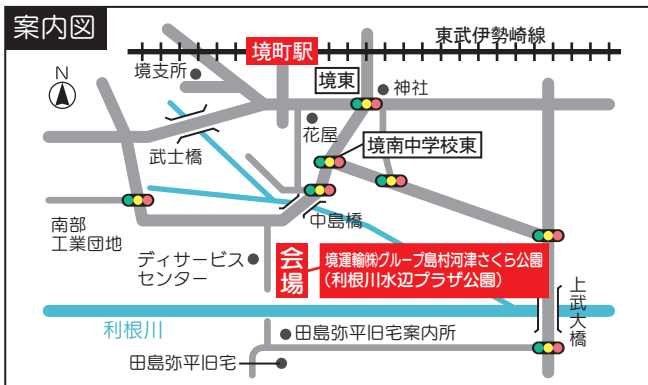

境島村自然フェスタ イベントスケジュール

開催日 令和8年5月31日(日) 午前9:30～(小雨決行・荒天中止)

会場 境運輸(株)グループ島村河津さくら公園(利根川水辺プラザ公園)及び河川敷内
※イベントは天候等により中止や変更になる場合があります

熱気球 搭乗体験 申込方法

右の二次元コードからお申込みください。

1. **申込期間** 5月11日(月) 午前9時～5月15日(金) 午後5時まで 先着180名
   キャンセルする場合は、22日(金) までに事務局までご連絡ください。
2. **料金** 大人2,000円 高校生以下1,000円 未就学児無料(当日お支払いください)
   ※必ず注意要項をご確認、ご了承のうえお申込みください。

境運輸(株)グループ島村河津さくら公園内	実施予定時間	注意事項等
● オープニングセレモニー	9:30～9:50	
● 移動水族館	9:30～14:00	12:00～12:30の間は、お休みとなります。 ※混雑状況により整理券を配布することがあります。
● まゆクラフト	9:30～14:00	
● 消防(煙体験等) / 警察(車両展示)	9:30～14:00	
● 自衛隊広報 車両展示等	9:30～14:00	
● 軽食コーナー / キッチンカー(有料)	9:30～14:00	※無くなり次第終了となります。
● 地域の物産即売及びPR	9:30～14:00	※無くなり次第終了となります。
● マスのつかみ捕り 1回目	10:30～11:30	※整理券を10時から配布します。先着各回180名 ※小学生以下を対象。お1人様1回
● マスのつかみ捕り 2回目	11:45～12:45	※マスの状況により時間を繰り上げる場合があります。 ※タオルや着替え等をお持ちください。
● フワフワ大型遊具	9:30～14:00	※小学生以下を対象。 ※時間で入替制となります。
● 川魚展示	9:30～14:00	
● ステージイベント・パフォーマンス	10:00～13:00	Sing a Song / 100・BLASTAR☆・Menkoiガールズほか

河川敷内で実施するもの	実施予定時間	注意事項等
● 熱気球搭乗体験	7:30～10:30	※事前予約制(有料)です。 ※天候等により中止になる場合があります。
● カヌー体験	9:30～13:30	※水でぬれることがあります。 ※タオルや着替え等をお持ちください。

※駐車場は、河川敷内のラグビー場駐車場をご利用ください。

場所は下のQRコードを読み取ってください。

河川敷内ラグビー場
駐車場

駐車場には限りがありますので、乗り合わせにてご来場ください。

【主催】 境島村自然フェスタ実行委員会

【協力団体】 境地区区長会・佐波伊勢崎農業協同組合・群馬伊勢崎商工会・伊勢崎市交通指導員境支部
境子ども育成団体連絡協議会・境青少年育成推進員会・国土交通省関東地方整備局利根川上流河川事務所
陸上自衛隊新町駐屯地・伊勢崎警察署・境消防署・前橋行政県税事務所・境伊勢崎カヌークラブ・他

【後援】 伊勢崎市・伊勢崎市教育委員会・上毛新聞社・群馬テレビ・FM GUNMA・いせさきFM