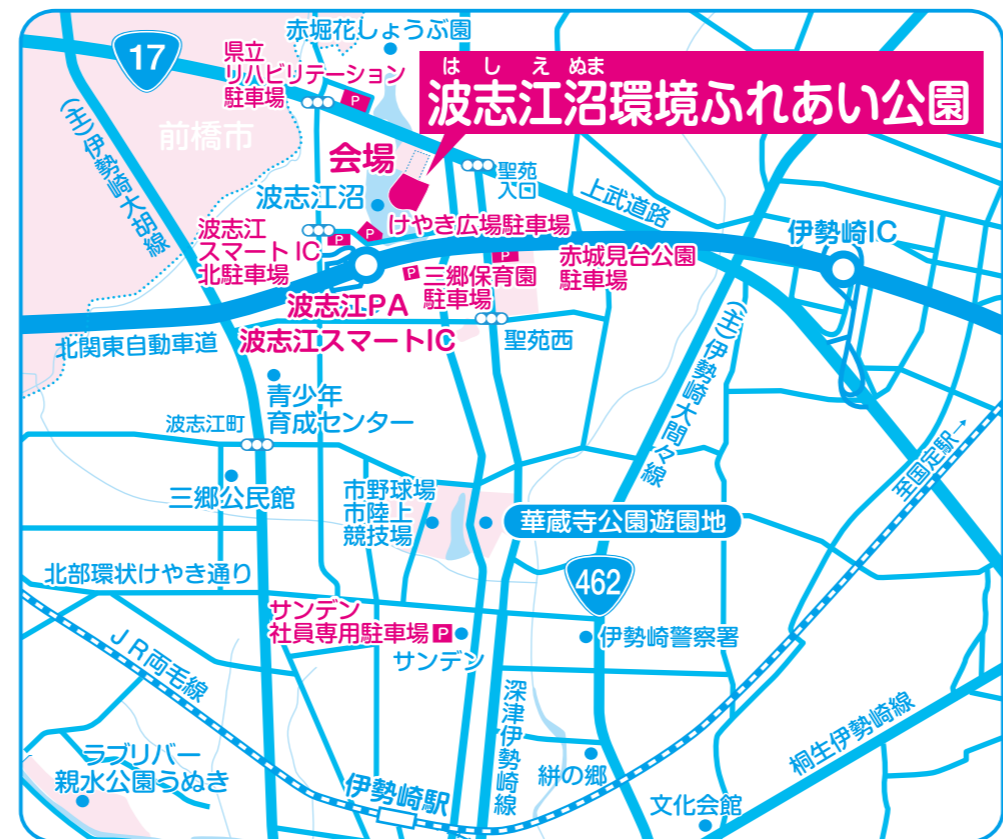

Time Schedule

絆の郷交流まつり

クリーンフェスティバル、地域交流芸能発表会、国際交流のつどい
ステージタイムスケジュール

時間	団体名	演目
9:55	● 開会式	
10:00	● 上州あすま太鼓	和太鼓演奏
10:25	● 華だんべえ会	だんべえ踊り
10:35	● 上州境雉子尾太鼓	和太鼓演奏
11:00	● 富塚町銭太鼓愛好会	銭太鼓演奏
11:10	● ソーランWAVE寺泊(新潟県長岡市寺泊地域)	よさこい踊り
11:30	● わをん(東京都台東区浅草地域) 浅草の太鼓打ち「小林太郎」と 民謡界を代表する尺八・篠笛奏者「佃康史」の邦楽ユニット	和楽器演奏
	● バトンファクトリー	バトン
12:15	● ドリームス ● 広瀬わくわくキッズ	チャリーディング キッズビクス
13:15	● タイワンダー☆	台湾応援ゆるキャラによる歌と踊り
13:30	● 伊勢崎和太鼓	和太鼓演奏
13:55	● プロコ絆 栃木県真岡市を拠点に活動しているサンバチーム	サンバ
14:25	● 大抽選会 大抽選会の抽選箱は、クリーンフェスティバルの本部テント に設置してあります。場所は、会場案内マップの★印のところです。	抽選会
15:00	● 閉会式(終了)	

催し物のご案内 / Event & Activity

※催し物の内容には、変更が生じることがあります。

地域交流物産展 / Local Product Exhibition

地域交流芸能発表会 / Local Performing Arts

クリーンフェスティバル / Clean Festival

消費生活展 / Consumer's Lifestyle Exhibition

花と緑の交流広場 / Greenery & Flowers Plaza

無料シャトルバスを運行します!(約30分おき)

- ① 会場 ⇄ 赤城見台公園駐車場 ⇄ 三郷保育園駐車場 ⇄ サンデン社員専用駐車場
- ② 会場 ⇄ 県立リハビリテーション駐車場

誕生周年
10

絆の郷
かすり
まじり

交流まつり

INTERCHANGE FESTIVAL 2014

10/19 2014

会場：波志江沼環境ふれあい公園会場

無料シャトルバスを運行します。詳細は、裏面をご覧ください。

小雨決行

午前10時～午後3時

Oct 19, 2014 (Sun) 10:00am~3:00pm
(The festival will be canceled only in case of heavy rain)

お問合せ 0270-61-6712

TEL 0270-61-6712

FAX 0270-61-6713

Mail ● katudo@city.isesaki.lg.jp

URL ● http://www.city.isesaki.lg.jp

- 主催 絆の郷交流まつり実行委員会、伊勢崎市
- 後援 上毛新聞社、NHK前橋放送局、群馬テレビ、エフエム群馬、いせきFM
- 協力 伊勢崎商工会議所、群馬伊勢崎商工会、JA 佐波伊勢崎、伊勢崎市文化協会、伊勢崎市観光物産協会、いせさき食の祭典実行委員会、伊勢崎市国際交流協会、伊勢崎市消費生活展実行委員会、クリーンフェスティバル実行委員会、クリーンタッチいせさき、伊勢崎建築業組合