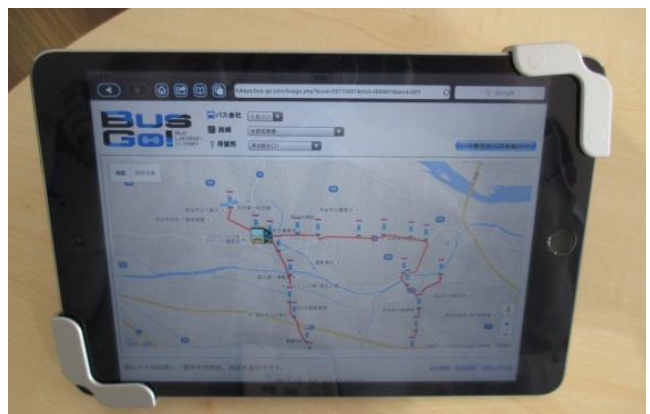

## デジタルサイネージ設置予定場所

### 【伊勢崎駅南口駅前広場】

▲伊勢崎駅南口コミュニティバス乗降場

▲伊勢崎駅前インフォメーションセンター タブレット

## デジタルサイネージ設置予定場所(案)

【市役所】東館ホール

【携帯電話】

QRコード又は直接入力

【市民病院】北出入口付近