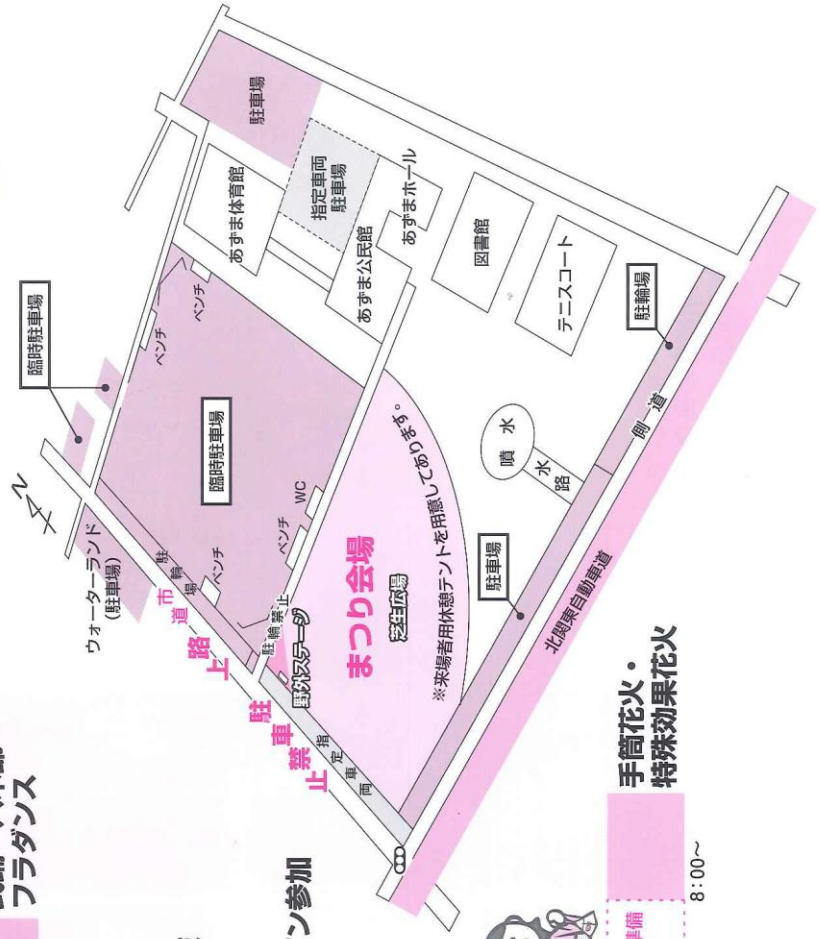

ダンピアいせさき
※オープン参加可

6:10~6:55

あいさつ・
上州あずま太鼓

民謡・八木節・
フラダンス

8:30~

閉会宣言

まつり会場

手筒花火・特殊効果花火の準備
(立ち入り禁止区域あり)

6:30~ 8:00~

中山太鼓
(住民参加)

5:20~6:10

子ども神輿

4:50~5:20

縁日・ゲームコーナー

※縁日・ゲームコーナーは参加人数に限りがあります
※参加対象：中学生以下

3:30~7:00