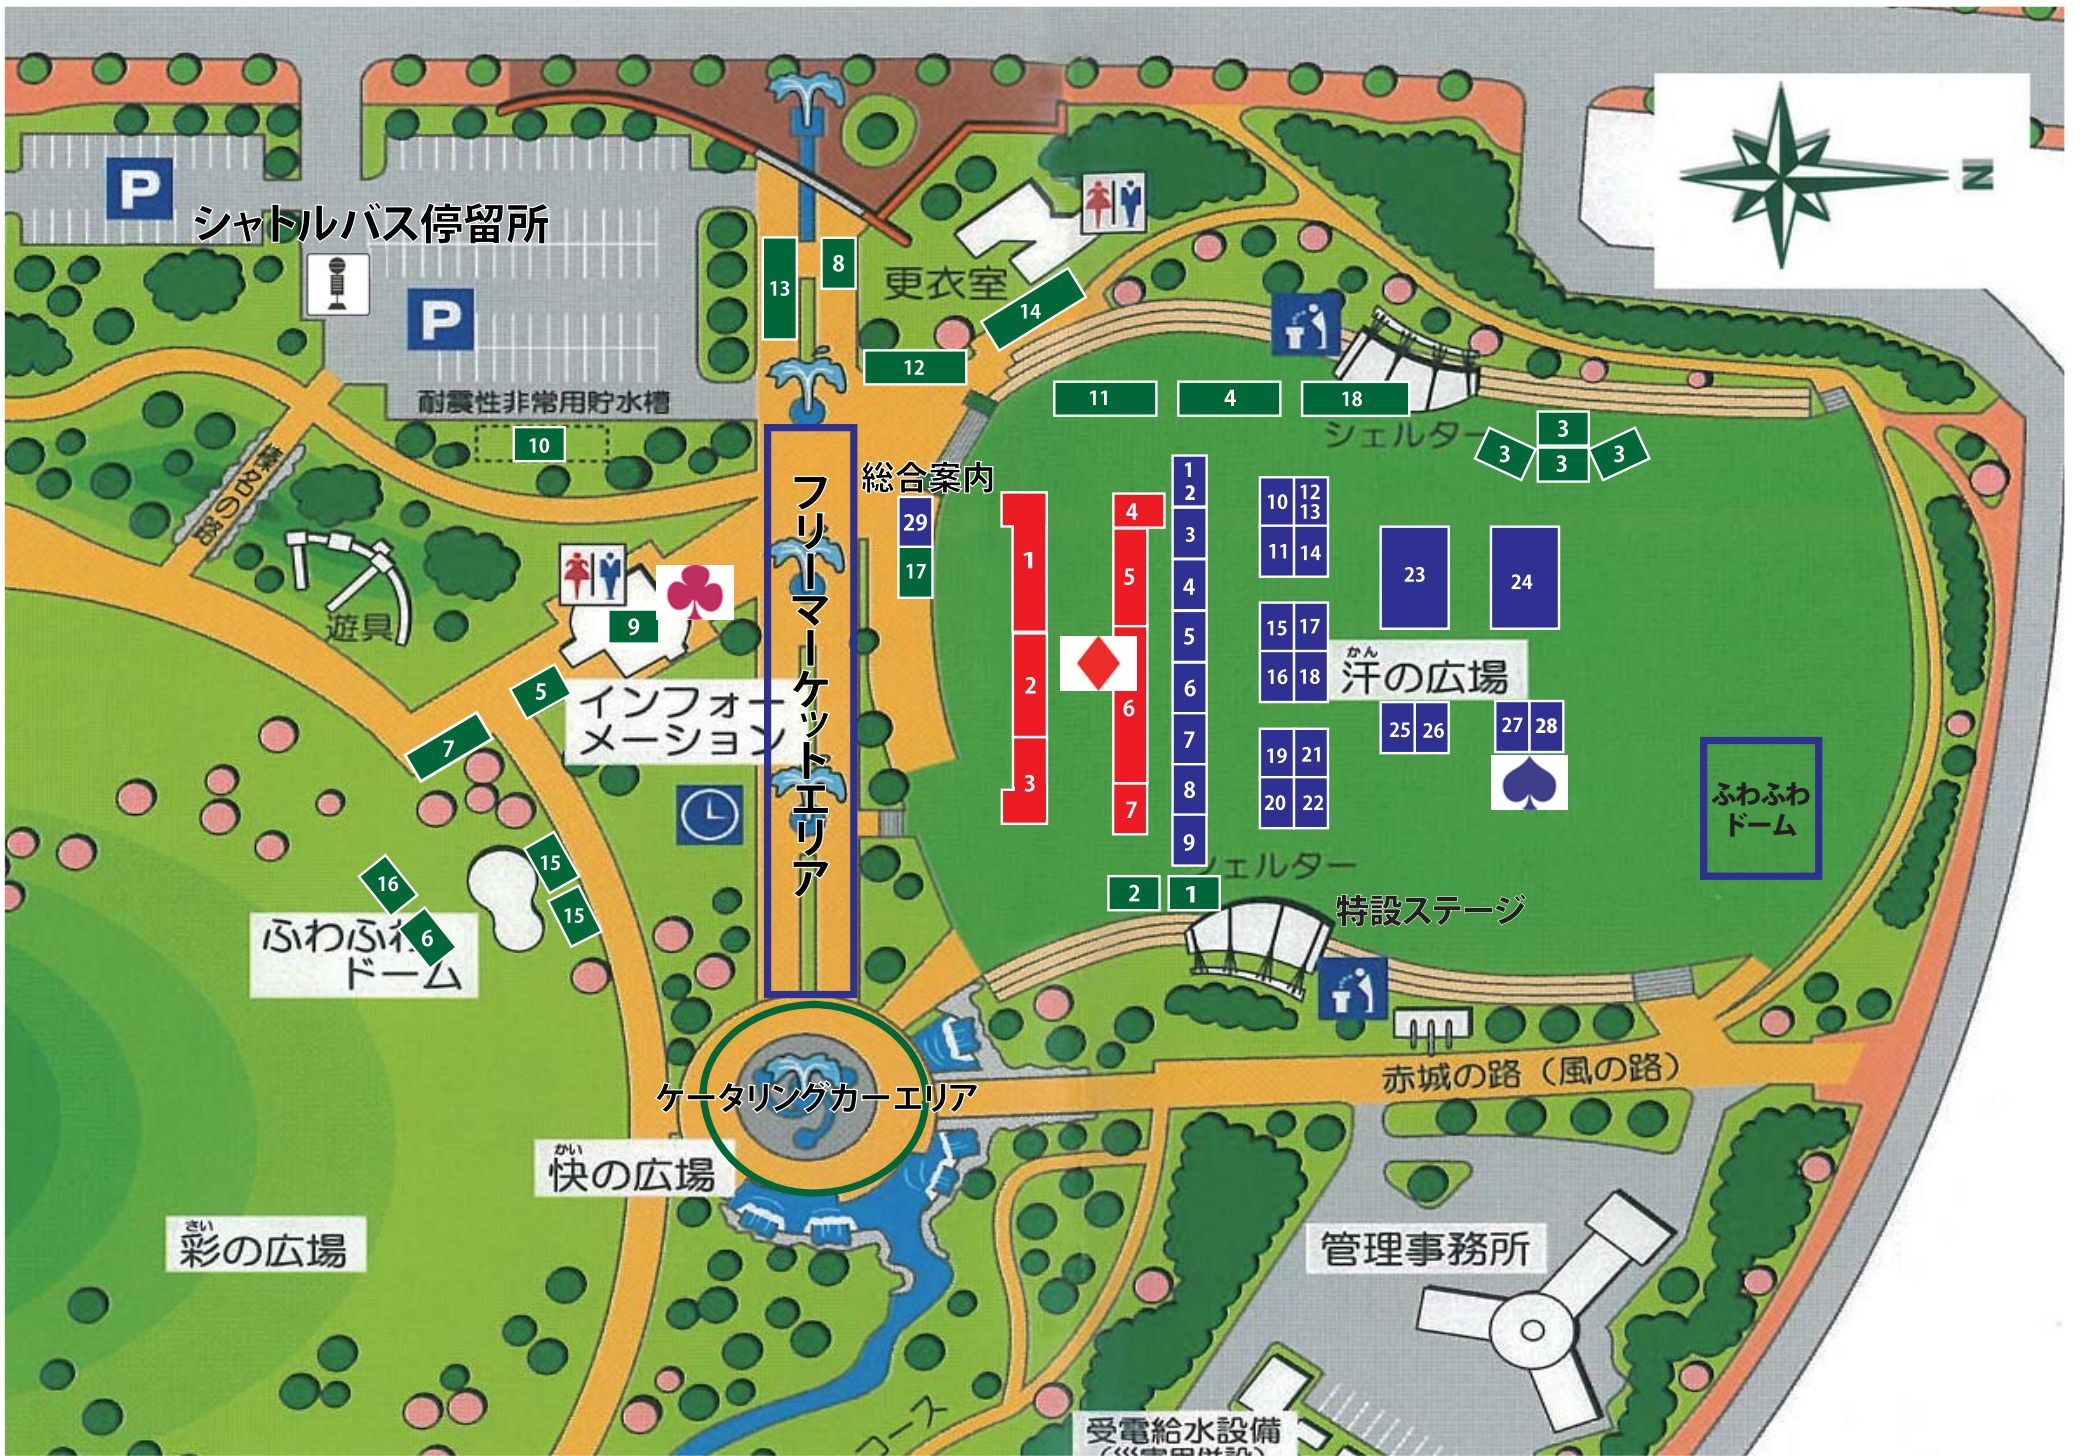

AM 10:00 ~ PM 3:00 ※雨天決行

会場

いせさき市民のもり公園

主催

伊勢崎市 / 伊勢崎市緑化推進委員会
環境フェスティバル実行委員会 / 健康まつい実行委員会

お問合せ

市民緑花フェア 公園緑地課 TEL.0270-27-2768
環境フェスティバル 環境保全課 TEL.0270-27-2733
健康まつい 健康管理センター TEL.0270-23-6675

URL : <http://www.isesaki.lg.jp/>

手裏剣戦隊ニンニンジャーショー
第1部12:00~ 第2部14:00~

駐車場案内

国道354号線
坂東大橋!

市民緑花フェア

～みどりの大地いせさき～

1【特設ステージ】
 10:00～ オープニングセレモニー、緑の少年団緑化・環境宣言
2 苗木無償配布 (キンシバイ先着500名様 1人1本まで)
 11:00～ バンド演奏 (東京福祉大音楽サークル MakeBeatFactory)
 11:30～ 和太鼓演奏 (はちす保育園、こまき保育園)
 12:00～ 手裏剣戦隊ニンニンジャーショー 第1部
 12:30～ フラダンスショー (HULA HALAU O NA PUA LEHUA)
 13:00～ サルでもわかる科学教室
 14:00～ 手裏剣戦隊ニンニンジャーショー 第2部

3【花緑体験教室】
 10:00～ コンテナガーデン教室 (事前申し込みが必要)
 13:00～ ハンギングバスケット教室 (事前申し込みが必要)
 10:00～ **4** ワンコイン寄せ植え教室 (参加料500円 先着100名様)

【体験・展示コーナー】 ※内容は変更になる場合があります
5 どんぐり工作、フェイスペインティング
6 まゆクラフト、大かるた取り
7 のだて (先着200名様)
8 市民緑化リーダーブース **15** 消防コーナー
9 押し花アート展示
10 災害飲料水給水体験
11 ポップコーン配布・造園資材即売
12 赤い羽根共同募金
13 福祉バザー
14 草花即売 **16** まゆドームコーナー
 ・牛乳パックで竹とんぼを作ろう

6 がん検診等健康情報
 クイズに答えて景品ゲット!～各種健康情報PR～
 ・乳がんモデルの展示
 ・喫煙肺モデルの展示
 ・がんに関連したパネルの展示
 ・こころの健康についてのパネルの展示
 ※景品には限りがあります。

7 おつきりこみの配布
 野菜をたっぷりを使用した郷土料理おつきりこみを配布します。
 (一杯100円)
 ・11時から先着500名
 ・食器返却時に100円は返却します。