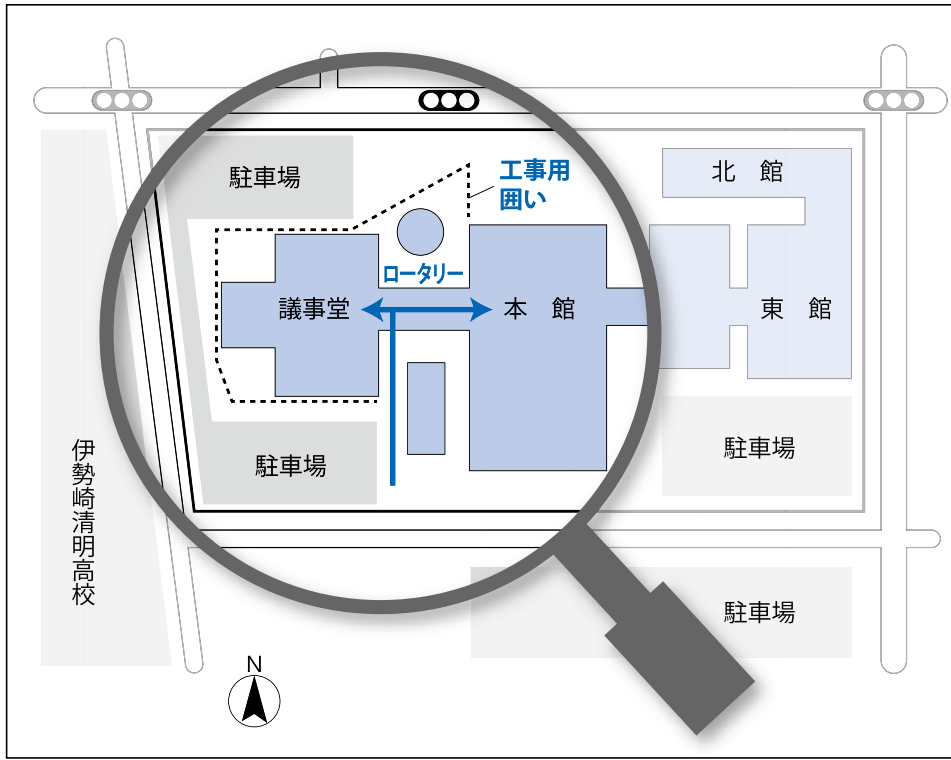

市民教養講座

食育のすすめ〜現代人の食生活を問う〜

期日 平成23年2月5日（土）午後2時20分開演
会場 境総合文化センター
対象 市内に在住の人
定員 700人（全席自由）
※定員を超えた場合は抽選です
講師 服部幸應さん（服部栄養専門学校理事長）
参加料 無料
※入場券が必要です
申し込み 往復はがきに左図のとおり記入し、郵送してください
※はがき1枚で2人まで申し込みます。2人の場合は連名で記入してください
※重複した申し込みは無効です
締切日 12月28日（火）必着
問い合わせ 生涯学習課（内線5433）

▲服部幸應さん

往復はがきの書き方

(返信 表) (返信 裏)

伊勢崎市今泉町二丁目410
市役所生涯学習課「市民教養講座」係

何も書かないでください

市民教養講座 入場希望 服部幸應

住所 氏名 電話番号

伊勢崎市〇〇町〇〇〇〇〇〇様

代表者の住所・氏名・郵便番号を記入してください

2人で申し込む場合は2人の住所・氏名・電話番号を記入し、代表者に〇印をつけてください

市役所本館西側・議事堂東側の出入り口が南側から利用できます

市役所では現在、庁舎耐震補強・大規模改修工事を行っています。
本館西側の出入り口が、11月29日（月）から利用できるようになります。案内表示は345

従って通行してください。
※市議会12月定例会の傍聴者は、議事堂東側の出入り口から入場してください
問い合わせ 行政課（内線2345）