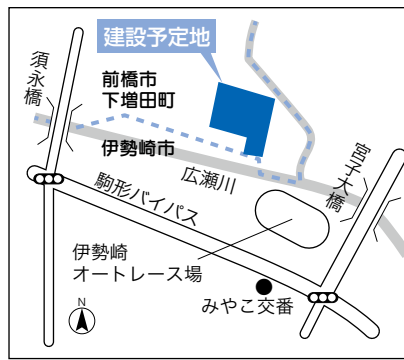

前橋市新清掃工場 施設整備基本計画 説明会

前橋市では、現在稼働している3か所の清掃工場が老朽化しているため、平成28年度の稼働開始を目指し、下増田町（左図参照）に新清掃工場の整備計画を進めています。今回、処理能力や処理方式などの施設の概要を取りまとめ、基本計画が策定されたことに伴い、説明会が開催されます。

期日・会場
●11月29日（月）三郷公民館
●12月1日（水）宮郷公民館

時間 午後7時開始
問い合わせ 前橋市清掃施設建設準備室（☎027-898-5844）・環境保全課（☎20-3457）