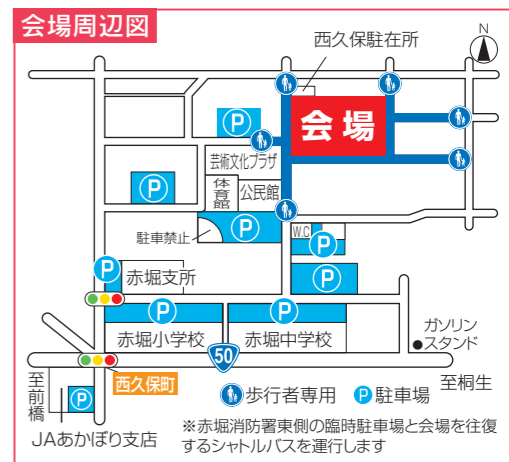

問い合わせ あずま経済振興室(☎62-9913・☎62-1311)

11/4 日 櫛祭あかぼり 午前10時～午後3時 赤堀コミュニティひろば

■ステージイベント

赤堀中学校吹奏楽部 ……午前10時
ひごろも太鼓 ……午前10時30分
特命戦隊ゴバスターズショー
1回目 ……午前11時10分
2回目 ……午後1時30分
ダンピアいせさき ……正午
曲沢ヨサコイ ……午後0時15分
スマイルクラブ・Jr.HipHop ……午後0時45分

問い合わせ 赤堀経済振興室(☎62-9791・☎62-1151)

■プレゼントコーナー

球根、苗木 ……午前10時30分
※ほかにもたくさんプレゼントを用意しています

■販売コーナー

宮城県気仙沼市の海産物や加工品の直売・試食を行うほか、さまざまな飲食物などを販売します。

11/11 日 境産業祭 午前10時～午後3時 境ふれあいパークほか

■ステージイベント

上州境雉子尾太鼓 ……午前10時20分
境東小学校金管バンド ……午前10時50分
境小学校金管バンド・カラーガード ……午前11時20分
東町雛子保存会 ……正午
パトンファクトリー ……午後0時40分
女塚祭礼雛子保存会、栄町祭礼雛子保存会、三ツ木祭礼雛子保存会 ……午後1時20分