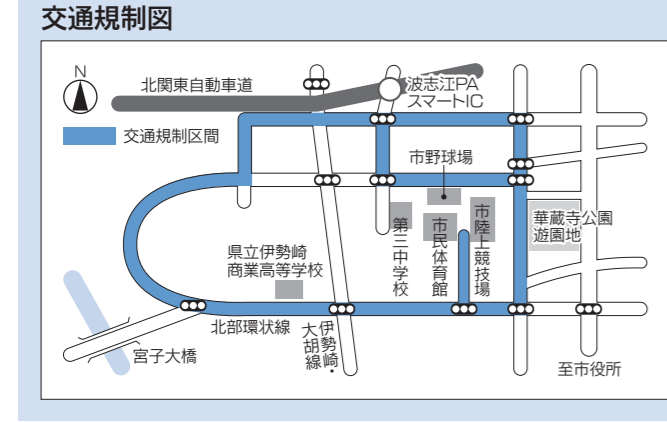

献血にご協力ください

全血献血(200ml・400ml)

11/3 時間 午前9時30分～午後2時30分
会場 あずま総合運動公園
問い合わせ あずま支所住民福祉課(☎62-9909)

11/4 時間 午前9時30分～午後2時30分
会場 赤堀コミュニティひろば
問い合わせ 赤堀支所住民福祉課(☎62-9792)

11/11 時間 午前9時30分～午後3時
会場 境ふれあいパーク
問い合わせ 境支所住民福祉課(☎74-0368)