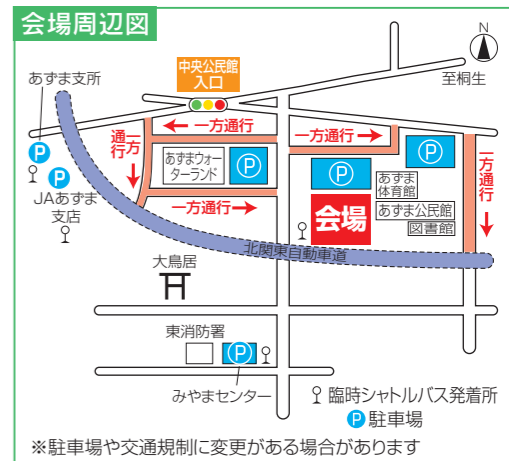

さらに「いせさきぞして群馬の春夏秋冬」をテーマに、季節の移り変わりが多彩な花火と音楽で表現され、観客を魅了しました。

フォト
ギャラリー

東・赤堀・境地区で開催

※雨天決行

いせさきの産業祭へ行こう!

東、赤堀、境の3つの会場に、市内の農産物や商工業製品がたくさん集まる産業祭を開催します。紙面では紹介しきれないイベントもたくさん行われますので、ぜひお越しください。会場は混み合いますので、相乗りや自転車、徒歩で来てみてください。

11/3 日 あずま産業祭 午前10時～午後3時 あずま総合運動公園

■ステージイベント

あずま中学校プラスバンド
……午前10時15分
あずま太鼓 ……午前11時
マジックショー ……午前11時45分
県立伊勢崎高校ダンス部 ……午後1時
上武大学吹奏楽部 ……午後1時45分

■販売コーナー

地場産野菜や食品など

■プレゼントコーナー

風船、球根、炊き込みごはん、農産物、もつ煮、牛乳、ワンタンスープ、赤飯、お菓子 ……午前11時
上州牛・豚肉の串焼き体験、ブルーベリーの苗木配布 ……午後0時30分
牛乳、ワンタンスープ、赤飯、農産物、サンマ ……午後1時30分

問い合わせ あずま経済振興室(☎62-9913・☎62-1311)

11/4 日 櫛祭あかぼり 午前10時～午後3時 赤堀コミュニティひろば

■ステージイベント

赤堀中学校吹奏楽部 ……午前10時
ひごろも太鼓 ……午前10時30分
特命戦隊ゴバスターズショー
1回目 ……午前11時10分
2回目 ……午後1時30分
ダンピアいせさき ……正午
曲沢ヨサコイ ……午後0時15分
スマイルクラブ・Jr.HipHop ……午後0時45分

問い合わせ 赤堀経済振興室(☎62-9791・☎62-1151)

■プレゼントコーナー

球根、苗木 ……午前10時30分
※ほかにもたくさんプレゼントを用意しています

■販売コーナー

宮城県気仙沼市の海産物や加工品の直売・試食を行うほか、さまざまな飲食物などを販売します。

11/11 日 境産業祭 午前10時～午後3時 境ふれあいパークほか

■ステージイベント

上州境雉子尾太鼓 ……午前10時20分
境東小学校金管バンド ……午前10時50分
境小学校金管バンド・カラーガード ……午前11時20分
東町雛子保存会 ……正午
パトンファクトリー ……午後0時40分
女塚祭礼雛子保存会、栄町祭礼雛子保存会、三ツ木祭礼雛子保存会 ……午後1時20分