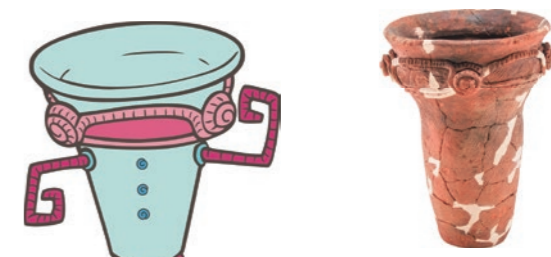

### 縄目のジョウ

三和工業団地遺跡の縄文土器がモデル。縄文土器に縄目をつけることに命をかけていて、言葉の最後に「じょう」をつけて話す。

▲モデルとなった土器

### ダンベエ

三和工業団地遺跡の縄文土器がモデル。三和工業団地遺跡から出土した縄文土器にそっくりな未来からやってきたロボット。

▲モデルとなった土器