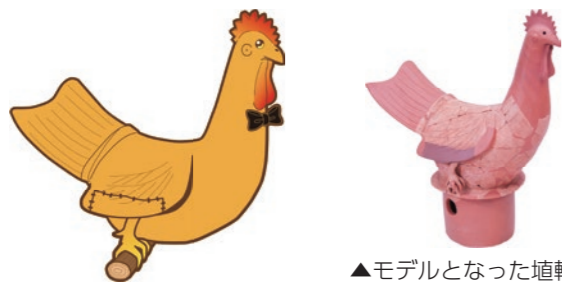

# 「土器ドキモンスター大集合」

8月30日(日)まで赤堀歴史民俗資料館で開催中の企画展「土器ドキモンスター大集合」に合わせて、今回は企画展で展示する土器や埴輪などをモデルにした土器ドキモンスターたちを紹介します。次回は、全国の博物館キャラクター日本一を決めるミュージアムキャラクターアワードに参加するハニ・ワトリーを紹介します。

問 赤堀歴史民俗資料館 (☎63-0030)

▲市HP

## ハニ・ワトリー

赤堀茶臼山古墳の雄の鶏形埴輪がモデル。最近ずっと無くしたままだった翼の一部を発見してとても喜んでいる。

▲モデルとなった埴輪

## エンドウ

円筒埴輪がモデル。円筒埴輪と名前が似ていて大好物でもあるエンドウ豆をもじって「エンドウ」と名乗っている。

▲モデルとなった埴輪

## こもちち

原之城遺跡の子持器台がモデル。6人の子どもを頭に載せて育てていて、丸まったひげがポイントの心優しいお父さん。

▲モデルとなった子持器台