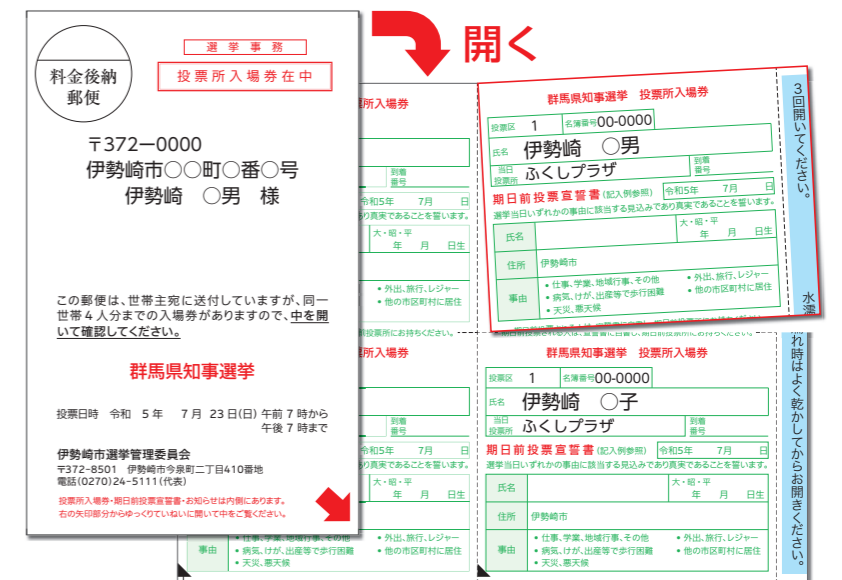

- 第55投票所
対象 三室町区に住んでいる人
新投票所 三室町区コミュニティセンター

▲新しい投票所は投票所入場券に記載の地図を確認してください

投票できる人

平成17年7月24日以前に生まれた日本国民で、令和5年4月5日以前から本市の住民基本台帳に引き続き記録され、選挙人名簿に登録されている人。

投票所入場券

投票所入場券は、世帯ごとにはがきで郵送します。はがき1枚につき、4人までの投票所入場券が付いています。有権者が5人以上いる世帯には、複数枚のはがきが届きます。はがきが届いたら、必ず開いて内容を確認しましょう。

投票所へ行く際は、あらかじめはがきを開き、投票所入場券を個人ごとに切り離して、必ず本人が持ってきてください。

※持参した黒のボールペンや鉛筆を使用できません

はがきが届かない人や投票所入場券を紛失してしまった人

運転免許証など本人確認ができる物を用意して、投票所の係員に申し出てください。選挙人名簿に登録されていることが確認できれば、そのまま投票できます。

投票は18歳から

満18歳以上から投票ができます。自分たちの未来のために、投票に行きましょう。

投票所入場券の例

はがきを開いて、氏名と投票所を確認し、自分の投票所入場券を切り離して投票所へ。投票所の係員に渡してください。

投票所入場券は7月3日(月)から順次発送する予定です