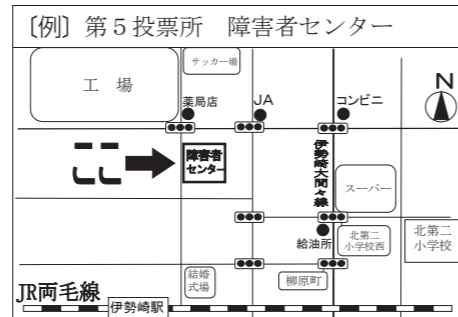

最近、転居の届け出をした人は投票所の確認を

最近、住所が変わった人は投票所を確認しましょう。

市内で転居した人

6月16日までに転居の届け出をした人は、新しい住所地(転居先)の投票所で投票してください。6月17日以降に転居の届け出をした人は、前の住所地(転居前)の投票所で投票してください。

7月23日(日)までに県外へ転出した人

県外へ転出した人は、選挙人名簿に登録されていても投票できませんので、注意してください。

4月6日以降に県内で転居した人

本市の選挙人名簿に登録されている人で県内の他の市町村へ転出した人は、転出前の住所地の投票所で投票できます。

県内の他の市町村の選挙人名簿に登録されている人で本市に転入した人は、転入前の住所地の投票所で投票できます。

投票の際は、県内の市町村長(住民記録担当課)が発行する「引き続き県内に住所を有する旨の証明書」を投票所で提示または確認を取る必要があります。

※証明書は市民課で無料で発行します

投票所が変更になります

- 第5投票所
対象 宗高町区、柳原町区、寿町区、華蔵寺町区に住んでいる人
新投票所 障害者センター
- 第22投票所
対象 連取町区に住んでいる人
新投票所 宮郷第二小学校放課後児童クラブ
- 第45投票所
対象 下触町区、五目牛町区、堀下町区に住んでいる人
新投票所 赤堀南児童館
- 旧第47投票所
※第46投票区と統合になります
対象 市場町一丁目区に住んでいる人
新投票所 西久保町三丁目公民館(第46投票所)

- 第55投票所
対象 三室町区に住んでいる人
新投票所 三室町区コミュニティセンター

▲新しい投票所は投票所入場券に記載の地図を確認してください

投票できる人

平成17年7月24日以前に生まれた日本国民で、令和5年4月5日以前から本市の住民基本台帳に引き続き記録され、選挙人名簿に登録されている人。

投票所入場券

投票所入場券は、世帯ごとにはがきで郵送します。はがき1枚につき、4人までの投票所入場券が付いています。有権者が5人以上いる世帯には、複数枚のはがきが届きます。はがきが届いたら、必ず開いて内容を確認しましょう。