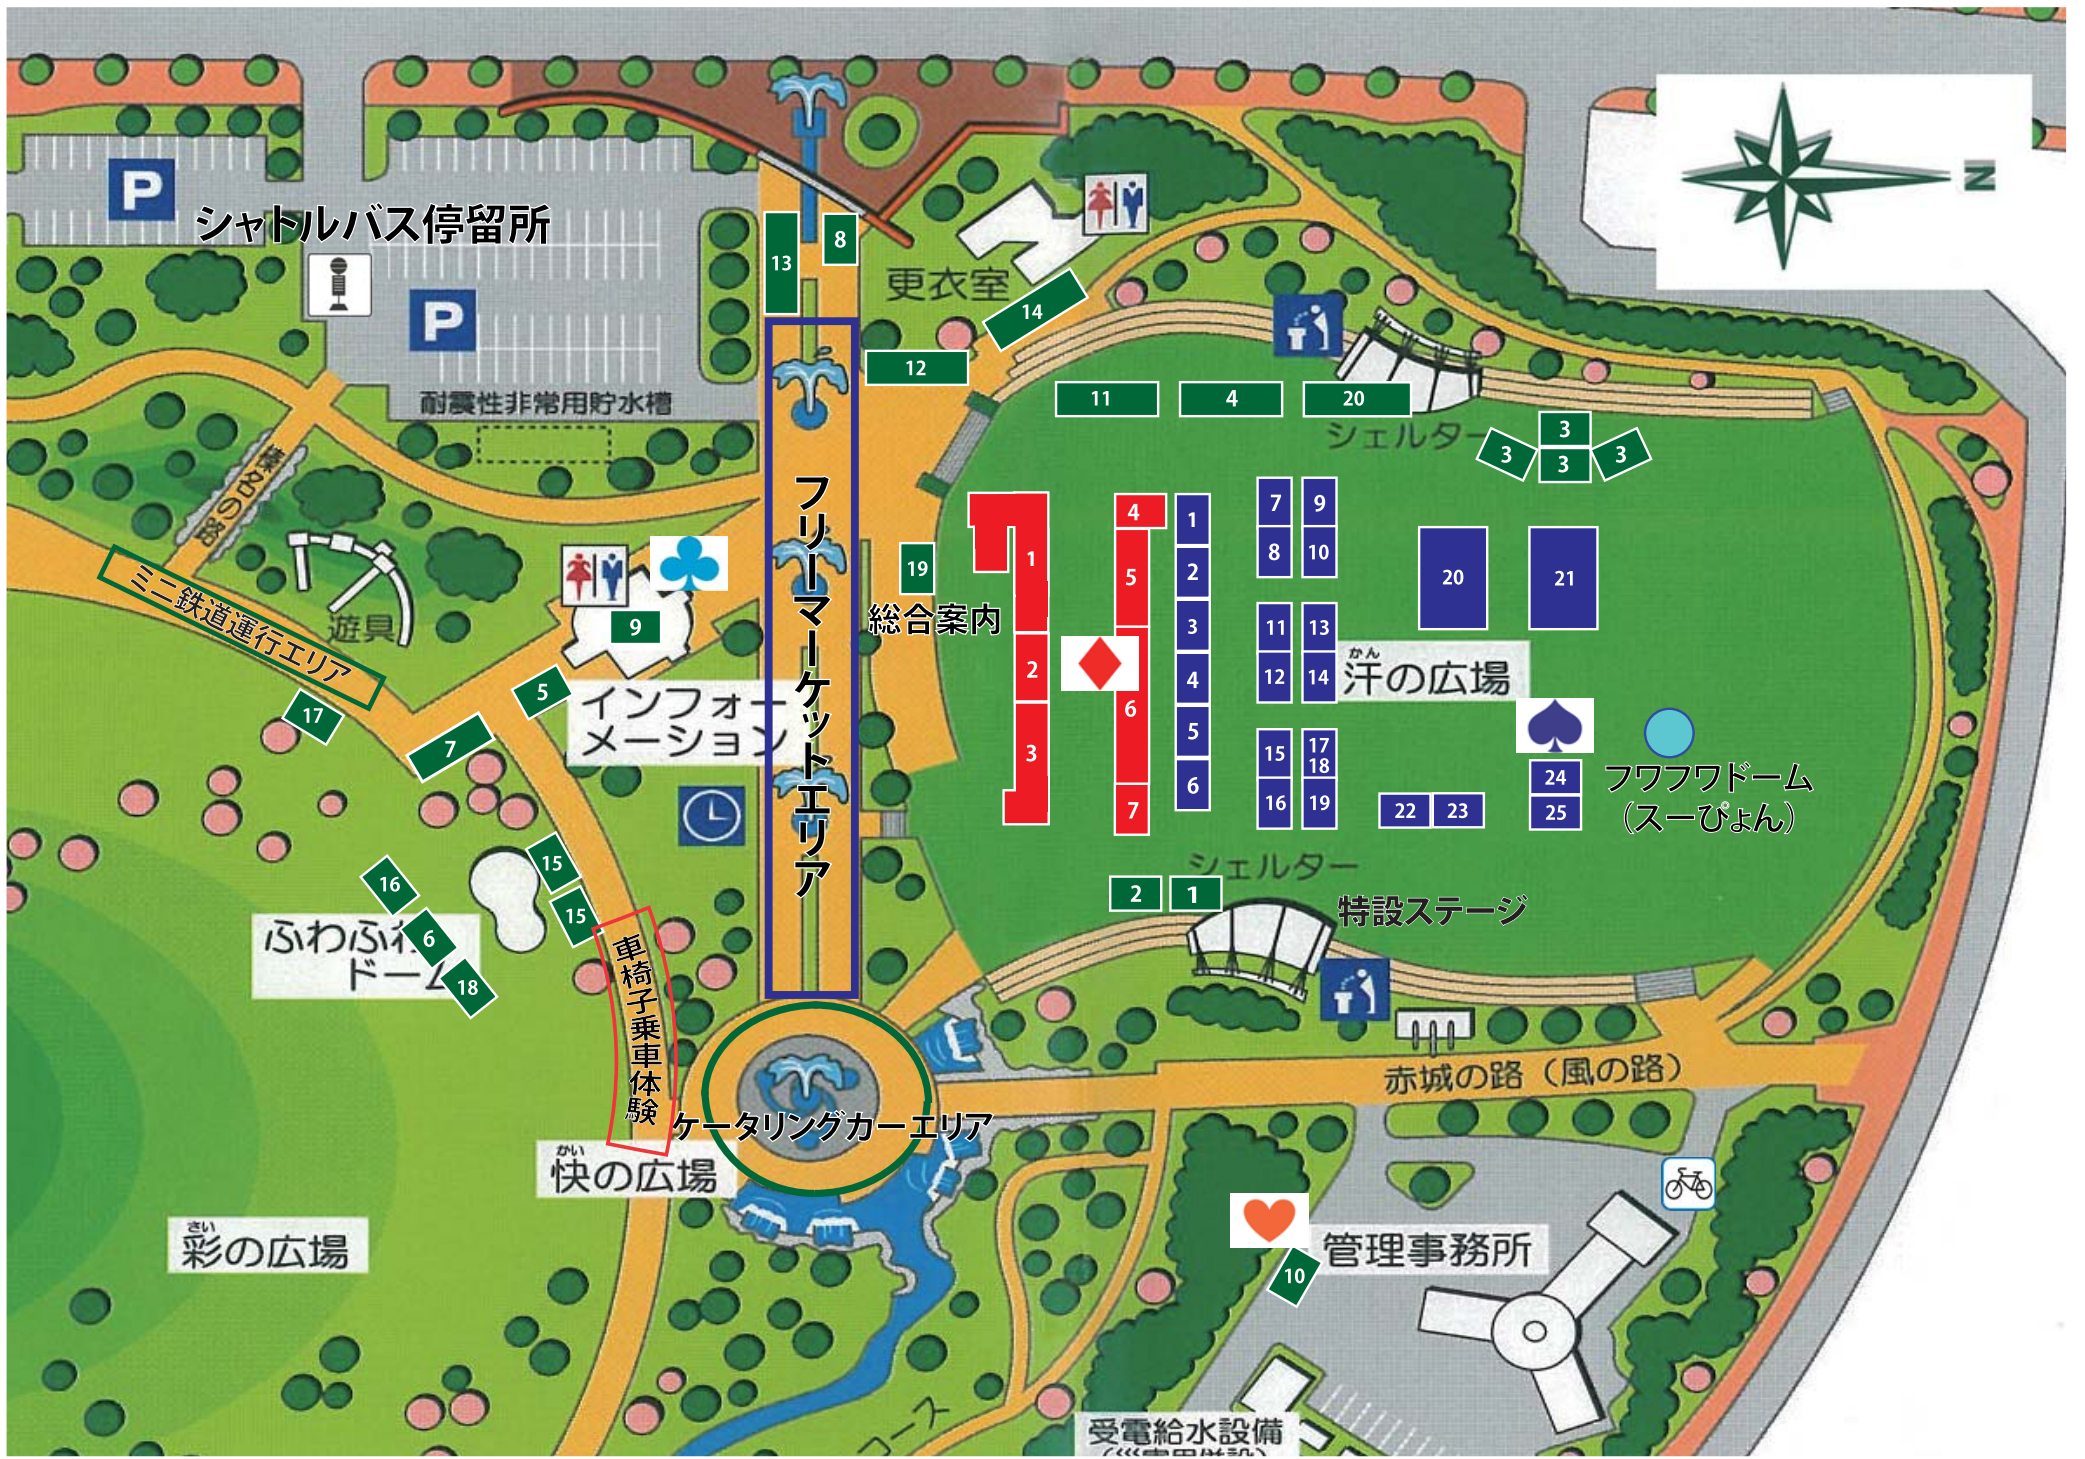

駐車場案内

国道354号線
坂東大橋!

<p>1 【特設ステージ】 10:00～ オープニングセレモニー、緑の少年団緑化・環境宣言 11:00～ バンド演奏(東京福祉大音楽サークル MakeBeatFactory) 11:30～ 和太鼓演奏(はちす保育園、こまくさ保育園) 12:00～ 動物戦隊ジュウオウジャーショー 第1部 12:30～ フラダンスショー (HULA HALAU O NA PUA LEHUA) 13:00～ ADL体操講習会(伊勢崎市ADL介護予防ボランティアの会) 13:30～ フラダンスショー (Nahokuinolino) 14:00～ 動物戦隊ジュウオウジャーショー 第2部</p> <p>3 【花緑体験教室】 10:00～ コンテナガーデン教室 要事前申込み(伊勢崎佐波生花園芸商組合) 13:00～ ハンギングバスケット教室 // (日本ハンギングバスケット協会群馬支部) 10:00～ 4 ワンコイン寄せ植え教室(グリーンタッチいせさき)・参加料500円 先着100名様</p> <p>【体験・展示コーナー】 ※内容は変更になる場合があります 5 どんぐり工作(井田さん)、フェイスペインティング(伊勢崎市子どもセンター) 6 まゆクラフト(みちくさ塾) 7 のだて(江戸千家有川社中) ※先着200名様 8 市民緑化リーダーブース(市民緑化リーダー) 9 押し花アート展示(ふしぎな花倶楽部奈良田教室) 10 災害用マンホールトイレ展示(下水道整備課) 11 ポップコーン配布、造園資材即売(伊勢崎造園協会) 12 赤い羽根共同募金(東京福祉大学赤い羽根共同募金部会) 13 福祉バザー(NPO法人アーチの会) 14 草花即売(伊勢崎佐波生花園芸商組合) 15 消防コーナー(伊勢崎消防署)・ちびっこ消防隊・煙体験・AED救護体験 16 まゆドームコーナー(まゆドーム)・牛乳パックで竹とんぼを作ろう 17 ミニ鉄道(伊勢崎工業高校) 18 大かるた取り(立川真人)</p> <p>19【総合案内・スタンプラリー】 リーフレット、スタンプラリー用紙の配布等 スタンプラリー景品交換(先着1500名様) 園内にあるスタンプポイントを探してみよう!!</p> <p>20【B級グルメコーナー】 ・伊勢崎もんじゃ(島田商店) ・焼きそば(キッチンおかえり) ・いかパン(有)平成フードシステム) ・神社コロケ(ふらっと) ケータリングカーエリア ・イタリアンジェラート、石釜焼ピザ、焼き餃子</p>	<p>1 NPO法人ぐんまりユース食器センター リユース食器を使用したソフトドリンクの提供</p> <p>2 (株)小林 廃材のリサイクル、きれいな水作りについて</p> <p>3 NPO法人ぐんまアロマの木 ミツロウキャンドル作り、ハンドトリートメント体験</p> <p>4 群馬県屋根瓦工事組合連合会 瓦豆知識の無料相談会</p> <p>5 東京電力パワーグリッド(株)群馬総支社 尾瀬の保全パネル展示、ウォーターサーバーによる天然水の試飲</p> <p>6 伊勢崎ガス(株) 天然ガス車展示、万華鏡作成、フワフワドーム</p> <p>7 いせさき・もろ・おもちゃの病院 壊れたおもちゃを無料で修理</p> <p>8 (株)ファミリー ごみ分別の写真展示、風船の配布</p> <p>9 こどもエコクラブ 事業紹介、登録した団体にエコバッグの提供</p> <p>10 環境カウンセラーぐんま こどもエコクイズ(景品付き)、温暖化対策展示</p> <p>11 群馬県地球温暖化防止活動推進センター パネル、映像による温暖化防止</p> <p>12 伊勢崎有機農業研究会 家庭菜園、環境にやさしい生活のご案内</p> <p>13 群馬県浄化槽協会伊勢崎支部 浄化槽モデル展示、金魚すくい</p> <p>14 都市計画部下水道管理課 公共下水道事業、合併処理浄化槽への転換促進PR</p> <p>15 (株)サンMJ 太陽光発電、電解水素水浄水器の紹介</p> <p>16 サンデンホールディングス(株) カップ自動販売機のデモ(コーヒーの無料提供)</p> <p>17 ディスポーザーメーカー団体 ディスポーザー展示</p> <p>18 北辰機材(株) 再生木材の展示、パンフレット配布</p> <p>19 伊勢崎市清掃(株) ごみ分別の実演、トイレトペーパー配布</p> <p>20 環境ネットワークキャンパス 新聞紙エコバッグ、太陽光利用で綿あめ作り体験、炭の展示 他</p> <p>21 サルでもわかる科学教室 液体窒素実験、ペットボトルロケット体験、スライム作成 他</p> <p>22 環境クイズ クイズに答えてくれた子に景品をプレゼント</p> <p>23 交通安全体験コーナー 白バイ・パトカー展示、 自動車運転適性検査、子供用警官制服の記念撮影</p> <p>24 リサイクル自転車オークション 【午前の部】10:30～(20台) 【午後の部】13:30～(10台)</p> <p>25 エコバッグ無償配布 アンケートに回答してくれた方にエコバッグを配布</p>	<p>1 福祉団体による販売 菓子類や手づくり小物の販売 活動内容の紹介・パネルの展示 ・社会福祉法人 伊勢崎市愛のはぐるま会 天啓園 ・社会福祉法人 明清会 ・社会福祉法人 しののめ会 ともいせさき ・NPO法人 えがお ・社会福祉法人 やよい福祉会 ・社会福祉協議会ボランティア市民活動センター</p> <p>2 食育体験 「当てて!釣って!食育体験!!」(食生活改善推進協議会) ・小学生高学年～大人向け食育体験 →食品の糖分当てゲーム 正解者に景品プレゼント ・子ども向け(小学生低学年まで)食育体験 →行事食季節当てつりゲーム 参加者に景品プレゼント ※景品には限りがあります。</p> <p>3 健康チェック 「あなたの血管、何歳!?(群馬県看護協会伊勢崎地区支部) 「しっかり噛めていますか?」(群馬県歯科衛生士会) ・血管年齢チェック ・骨密度測定 ・お口の中の自己チェックと相談</p> <p>4 ADL体操講習会(伊勢崎市ADL介護予防ボランティアの会) 「お手軽体操でこころも体も健康に」 ・日常生活動作の維持向上を目的としたやさしい体操です。 <開催時間> 1回目 10:30～11:30 2回目 13:00～13:30(特設ステージにて) ※途中入退席は自由です。</p> <p>5 体力測定 (健康推進協議会) 「あなたの体力何歳?体力測定をしてみよう!」 ・握力測定 ・反射測定 ・バランス感覚測定 ・柔軟測定</p> <p>6 がん検診等健康情報 (伊勢崎保健福祉事務所) 「クイズに答えて景品ゲット! ~各種健康情報PR~」 ・乳がん自己検診法 ・健康クイズ ・こころの健康についてのパネル展示 ※景品には限りがあります。</p> <p>7 おつきりこみの配布 (食生活改善推進協議会) 野菜をたっぷりを使用した郷土料理おつきりこみを配布します。 ・11時から先着500名 ※なくなり次第終了</p>