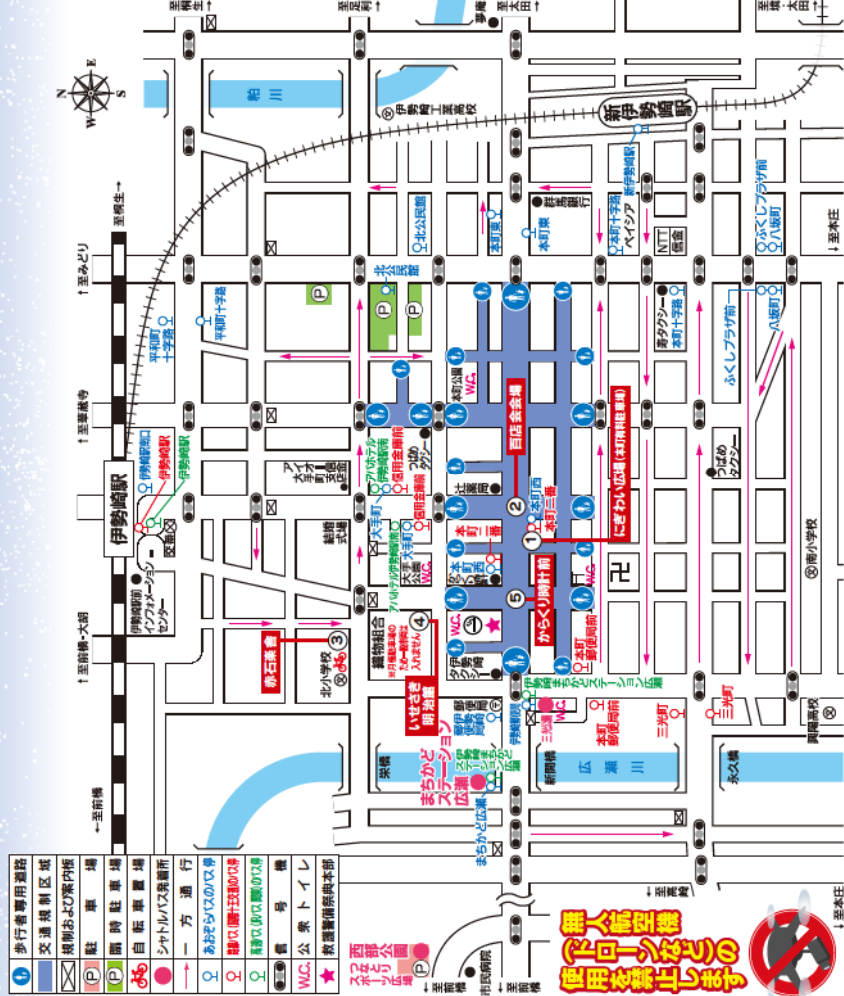

交通規制・会場案内図

交通規制日時

7月15日(土)・16日(日)

※2日間とも荒天の場合に限り17日(月・祝)に順延

午後1時～午後9時30分

バス巡回運転のお知らせ

(あおぞらバス・路線バス・高速バス)

七夕まつり当日、交通規制区域周辺のバス停を迂回して運行します。バスをご利用の皆様には大変ご迷惑をお掛けしますが、ご理解、ご協力をお願いいたします。

バス路線	巡回時間	巡回(停車しない)バス停
①あおぞらバス(全路線)	終日	本町西 本町二番
②路線バス(国線十五交通) 伊勢崎市本庄駅北口～ 本庄早稲田駅線)	正午から 終業まで	伊勢崎まちかどステーション広瀬 アバカステル伊勢崎駅前、伊勢崎駅
③高速バス(IRバス開業) (新宿～本庄・伊勢崎線)	終日	

安全対策のため交通規制区域への自動車の乗入れは厳しく制限されますのでご理解ご協力くださるようお願い申し上げます。
まつり会場・本町通り

お知らせ

▶まつりにお越しの際はシャトルバスをご利用ください

駐車場の不足のため、市民病院北側の西郷公園からシャトルバスを運行します。
当日はまつり会場周辺は非常に混雑が予想されますので是非ご利用ください。

- 運行時間 西郷公園→まちかどステーション広瀬(12時30分～21時00分の30分間隔)
まちかどステーション広瀬→西郷公園(13時30分～22時00分の30分間隔)
- ※状況により書午時間が変更になることがあります。

●会場 いせさき明治館 ●問い合わせ いせさき明治館 ☎40-6885

ダンピア、フラダンス

15日(土)
17時30分～18時

●会場 本町通りからくり時計前
交差点にて
●問い合わせ 文化観光課 ☎27-2758

七夕飾り展示マップ

※都合により展示場所が変更されることがあります。変更内容は当日、祭典本部でお知らせします。 ※天候によっては展示されていない場合があります。ご了承ください。

七夕飾りコンクール 審査結果発表