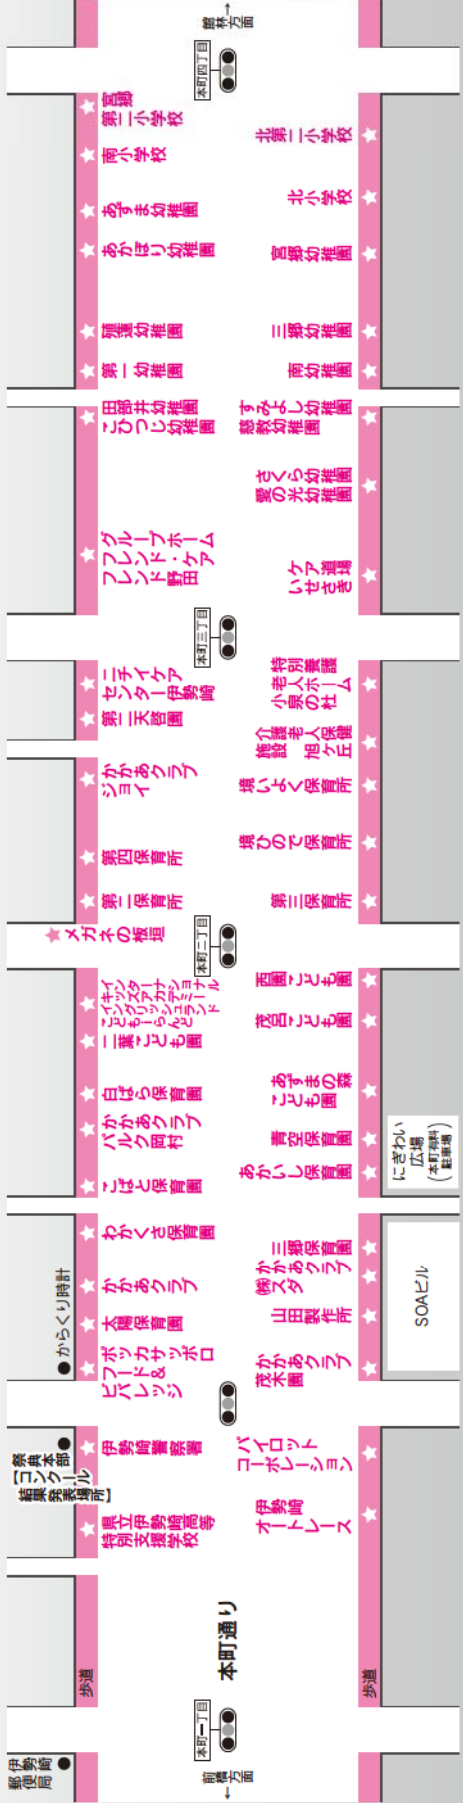

交通規制・会場案内図

交通規制日時

7月15日(土)・16日(日)

※2日間とも荒天の場合に限り17日(月・祝)に順延

午後1時～午後9時30分

バス巡回運転のお知らせ

(あおぞらバス・路線バス・高速バス)

七夕まつり当日、交通規制区域周辺のバス停を迂回して運行します。バスをご利用の皆様には大変ご迷惑をお掛けしますが、ご理解、ご協力をお願いいたします。

バス路線	巡回時間	巡回(停車しない)バス停
①あおぞらバス(全路線)	終日	本町西 本町二番
②路線バス(国線十五交通) 伊勢崎市本庄駅北口～ 本庄早稲田駅線)	正午から 終業まで	伊勢崎まちかどステーション広瀬 アバカステル伊勢崎駅前、伊勢崎駅
③高速バス(IRバス開業) (新宿～本庄・伊勢崎線)	終日	

安全対策のため交通規制区域への自動車の乗入れは厳しく制限されますのでご理解ご協力くださるようお願い申し上げます。
まつり会場・本町通り

日	会場	12時	13時	14時	15時	16時	17時	18時	19時	20時	21時
16日	七夕飾り展示 にぎわい広場										
17日	七夕飾り展示 にぎわい広場										

※上記イベント会場につきましては裏面交通規制会場案内図上に①～⑤と記号を付けてありますのでご確認ください。
※当日、駐車場が少いため、シャトルバスをご利用ください。(裏面参照)

にぎわい広場 ● 問い合わせ 市民活動課 ☎61-6712

●会場 いせさき明治館 ●問い合わせ いせさき明治館 ☎40-6885

ダンピア、フラダンス

15日(土)
17時30分～18時

●会場 本町通りからくり時計前
交差点にて
●問い合わせ 文化観光課 ☎27-2758

七夕飾り展示マップ

※都合により展示場所が変更されることがあります。変更内容は当日、祭典本部でお知らせします。 ※天候によっては展示されていない場合があります。ご了承ください。

七夕飾りコンクール 審査結果発表