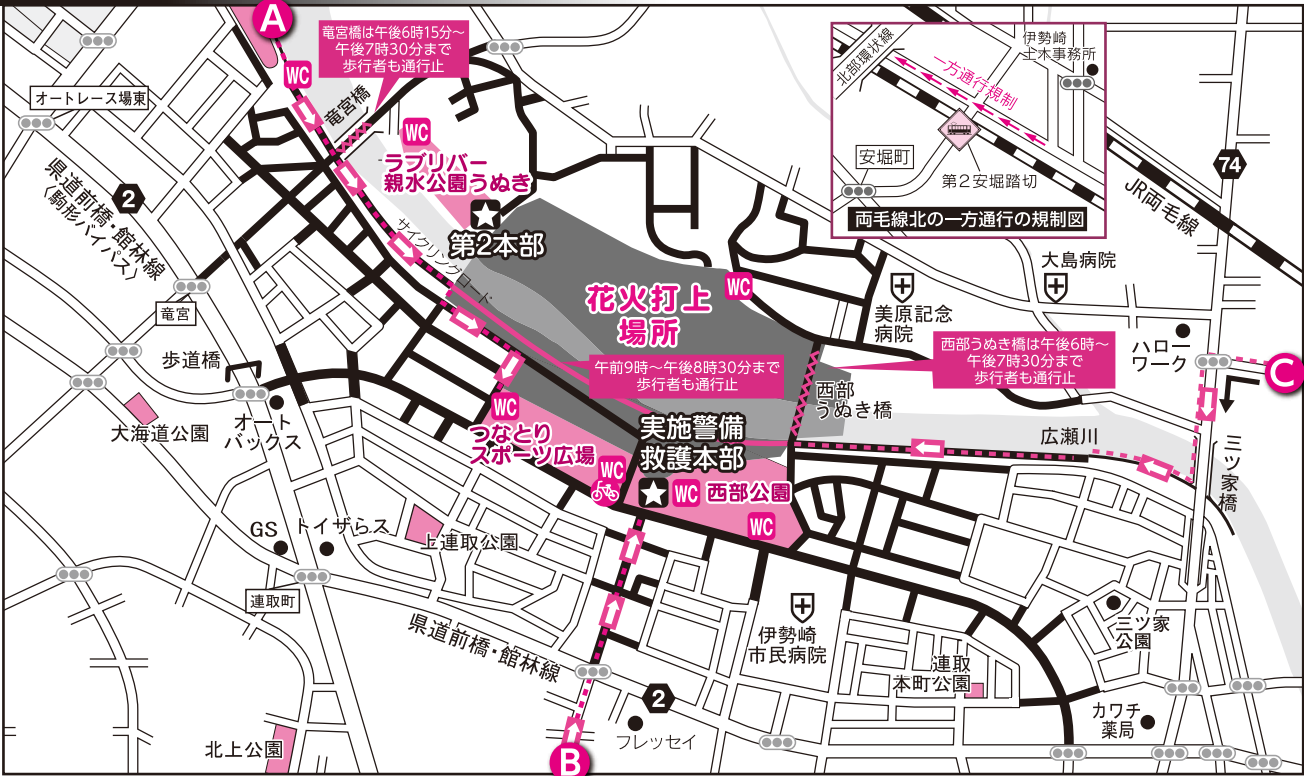

いせさき花火

HANABI
×
MUSIC

平成29年9月16日(土)

荒天の場合9月17日(日)に順延

- 打上時間 午後6時30分～午後7時30分
- 観覧会場 西部公園・つなとろスポーツ広場・伊勢崎オートレース場・ラブリバー親水公園うぬき
- 臨時駐車場 伊勢崎オートレース場・宮郷小学校他
※西部公園・つなとろスポーツ広場・ラブリバー親水公園うぬき周辺には駐車場はありません。

交通規制図

交通
規制時間

午後5時▶
午後8時30分

観覧の皆様へのお願い

- ★ 会場周辺は大変混み合います。会場へは公共交通機関をご利用ください。
- ★ 交通規制区域内では、警察官や係員の指示に従ってください。
- ★ 花火大会臨時駐車場以外への駐車や、路上駐車は絶対におやめください。
- ★ 立入禁止区域は危険ですので絶対に入らないでください。
- ★ 前日までの場所取りは禁止します。前日までに置かれたシートやテープ等は撤去することがあります。
- ★ ゴミは持ち帰りましょう。
- ★ 花火の不発玉にご注意ください。
- ★ 無人航空機(ドローンなど)の使用は禁止します。

コミュニティバス(あおぞら)交通規制に伴う運休のお知らせ

花火大会当日は、下記の便が運休となります。西部公園停留所は終日利用不可となります。

- ③ 東西シャトル 第4便
- ⑥ 伊勢崎駅北巡回 第8便、第9便
- ⑦ 伊勢崎駅南巡回 第9便
- ⑧ 宮郷・名和連絡 第4便、第5便

迂回のお知らせ
(伊勢崎・新宿線)
JR高速バス

花火大会当日、交通規制及び混雑回避のため迂回運転が予定されています。迂回対象便及び詳しい経路は決定次第、JRバス関東のホームページに掲載されますのでご確認ください。