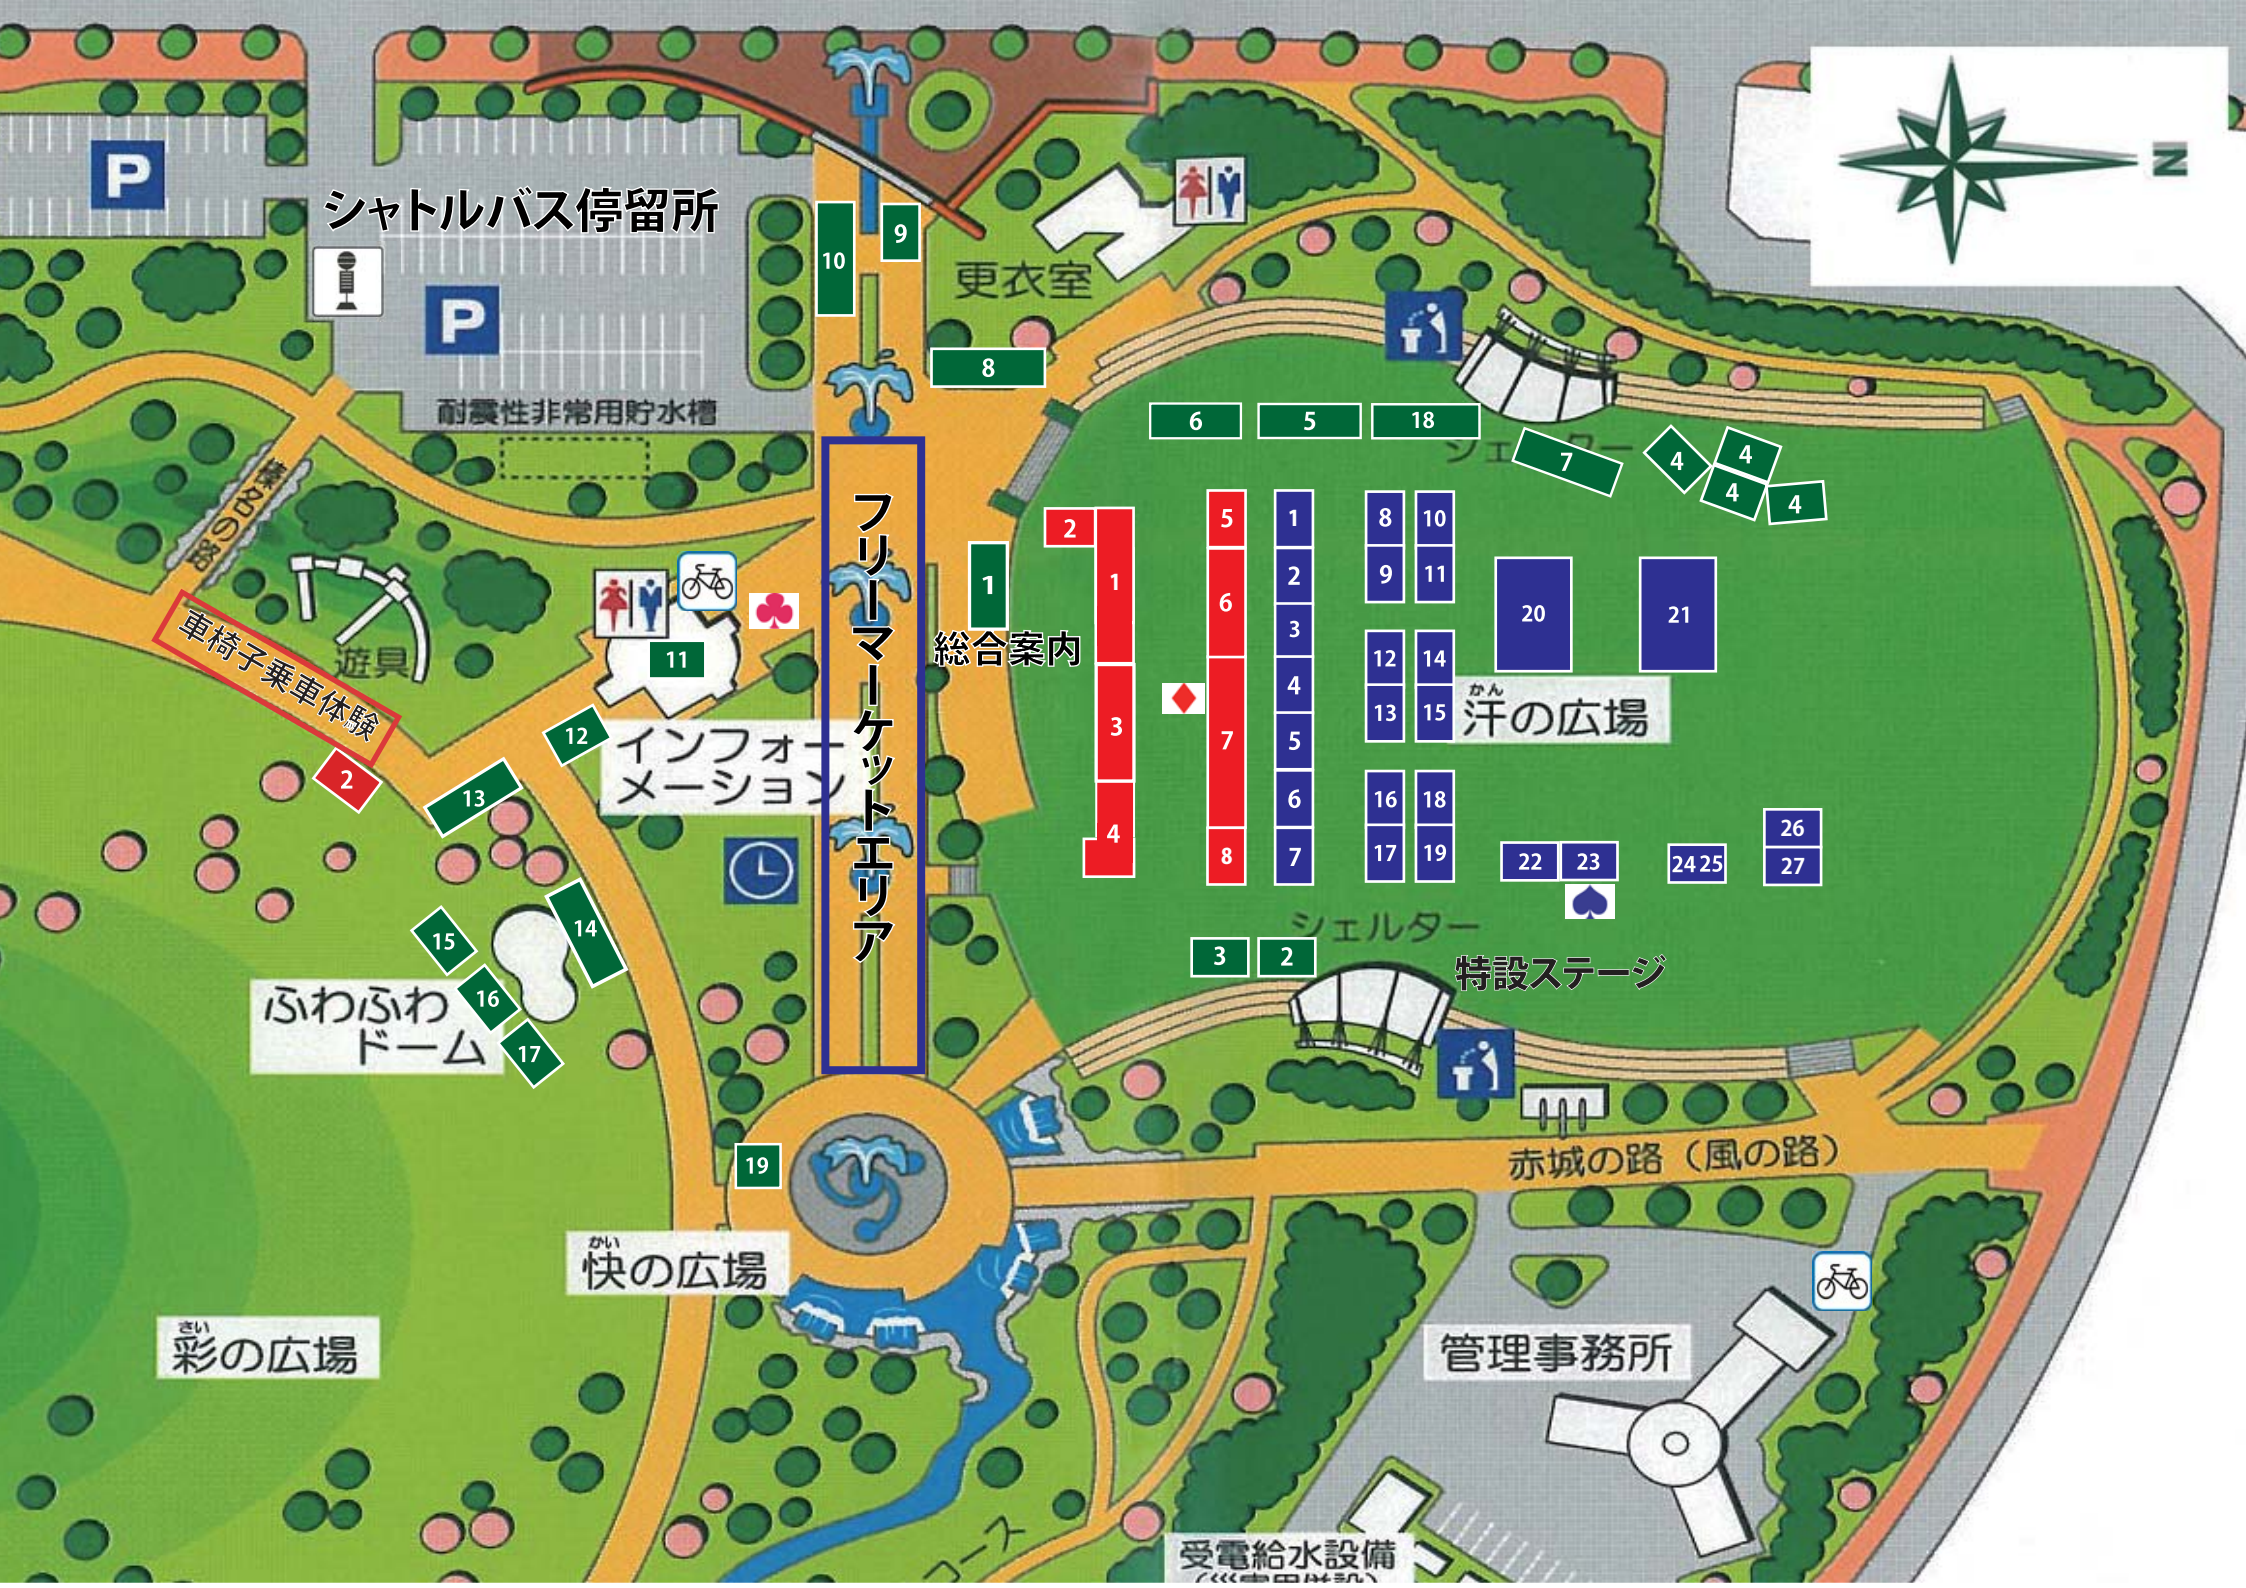

市民緑花フェア

～みどりの大地いせさき～

1. **1 総合案内・スタンプラリー**
   会場案内やスタンプラリー用紙の配布等・スタンプラリー景品交換 ※先着1000人
   園内にあるスタンプポイントを探してみよう!
2. **2 ステージイベント**
   10:00～ オープニングセレモニー・緑化・環境宣言(緑の少年団)
   11:00～ バンド演奏(東京福祉大音楽サークル MakeBeatFactory)
   11:30～ 和太鼓演奏(はちす保育園、こまくさ保育園)
   12:00～ 宇宙戦隊キュウレンジャーショー 第1部
   12:30～ フラダンスショー(HULA HALAU O NA PUA LEHUA)
   13:00～ 交通安全ピンゴ(交通政策課 環境フェスティバル)
   13:30～ オーケストラ演奏(伊勢崎ジュニアオーケストラ)
   14:00～ 宇宙戦隊キュウレンジャーショー 第2部
3. **3 苗木無償配布**
   オープニングセレモニー終了後 ※ブルーベリー先着500人 1人1鉢まで
4. **4 ガーデニング教室** ※事前申込みが必要
   10:00～ ハンギングバスケット教室(日本ハンギングバスケット協会群馬支部)
   13:00～ コンテナガーデン教室(伊勢崎佐波生花園芸商組合)
5. **5 ワンコイン寄せ植え教室** ※参加料500円先着100人
   10:00～ ワンコイン寄せ植え教室(グリーンタッチいせさき)
6. **6 生花アレンジメント教室** ※参加料500円先着50人
   10:00～ 生花アレンジメント教室(伊勢崎佐波生花園芸商組合)
7. **体験・出展コーナー**
8. **7 ポップコーン配布**(伊勢崎造園協会)
9. **8 草花即売**(伊勢崎佐波生花園芸商組合)
10. **9 赤い羽根共同募金**(東京福祉大学赤い羽根共同募金部)
11. **10 市民緑化リーダーブース**(市民緑化リーダー)
12. **11 福祉バザー**(NPO法人アーチの会)
13. **12 押し花アート展示**(ふしぎな花倶楽部奈良田教室)
14. **13 どんぐり工作**(井田さん)・**フェイスペインティング**(伊勢崎市子どもセンター)
15. **14 のだて**(江戸千家有川社中) ※11:00から先着200人
16. **15 ちびっこ消防隊・煙体験・AED救護体験・住警器PR活動**(伊勢崎消防署)
17. **16 牛乳パックブーメラン**(まゆドーム)
18. **17 まゆクラフト**(みちくさ塾)
19. **18 巨大上毛カルタ**(立川さん)
20. **グルメコーナー**
21. **18 B級グルメ**
    ・神社コロッケ(ふらっと)・伊勢崎もんじゃ(島田商店)
    ・いかパン((有)平成フードシステム)・焼きそば(ほその)
    ・神社コロッケ(むらさき庵)・焼き餃子(満福舎)
22. **19 ケータリングカー**
    ・からあげ他 予定

環境フェスティバル

1. **1 NPO法人ぐんまりユース食器センター**
   リユース食器を使用したソフトドリンクの提供
2. **2 群馬県地球温暖化防止活動推進センター**
   「COOL CHOICE」賛同者に小物入れ配布
3. **3 (株)ファミリー** ごみ分別の写真展示、風船の配布
4. **4 NPO法人ぐんまアロマの木**
   ハンドトリートメント体験、バスソルト作り
5. **5 (株)サンMJ** 太陽光発電、電解水素水浄水器の紹介
6. **6 サンデンホールディングス(株)**
   カップ自動販売機のデモ(コーヒーの無料提供)
7. **7 都市計画部下水道管理課**
   公共下水道事業、合併処理浄化槽への転換促進PR
8. **8 いせさき・もろ・おもちゃの病院** 壊れたおもちゃを無料で修理
9. **9 群馬県屋根瓦工事組合連合会** 瓦豆知識の無料相談会
10. **10 群馬県浄化槽協会伊勢崎支部** 浄化槽モデル展示、金魚すくい
11. **11 伊勢崎ガス(株)** 缶バッジ作成、ガス展案内
12. **12 (株)小林** 廃材の有効活用について
13. **13 伊勢崎市清掃(株)** 有害危険物、ライター等の分別のお願い
14. **14 東京電力パワーグリッド(株)群馬総支社**
    尾瀬の保全パネル展示、ウォーターサーバー天然水の試飲
15. **15 群馬県有機農業研究会** 家庭菜園のすすめ、EMボカシの配布
16. **16 こどもエコクラブ** 事業紹介、登録した団体にエコバッグの提供
17. **17 環境カウンセラーぐんま** こどもエコクイズ
18. **18 ディスポーザーメーカー団体** ディスポーザー展示
19. **19 パルシステム群馬**
    環境に関する取組紹介、紙バックとトイレトペーパー交換
20. **20 環境ネットワークキャンパス**
    新聞紙エコバッグ、段ボール織体験、間伐材で楽器作り 他
21. **21 進化するサルのだれでもわかる科学教室**
    液体窒素実験、ペットボトルロケット体験、牛乳パック工作 他
22. **22 環境クイズ** クイズに答えてくれた子に景品をプレゼント
23. **23 交通安全体験コーナー** 白バイ・パトカー展示、
    自動車運転適性検査、子供用警察官制服の記念撮影
24. **24 動物愛護コーナー** 動物愛護に関する資料配布
25. **25 空家対策情報コーナー** 空家等に関する資料配布
26. **26 リサイクル自転車オークション** 【午前の部】10:30～(20台)【午後の部】13:30～(10台)
27. **27 エコバッグ無償配布** アンケートに回答してくれた方にエコバッグを配布

健康まつり