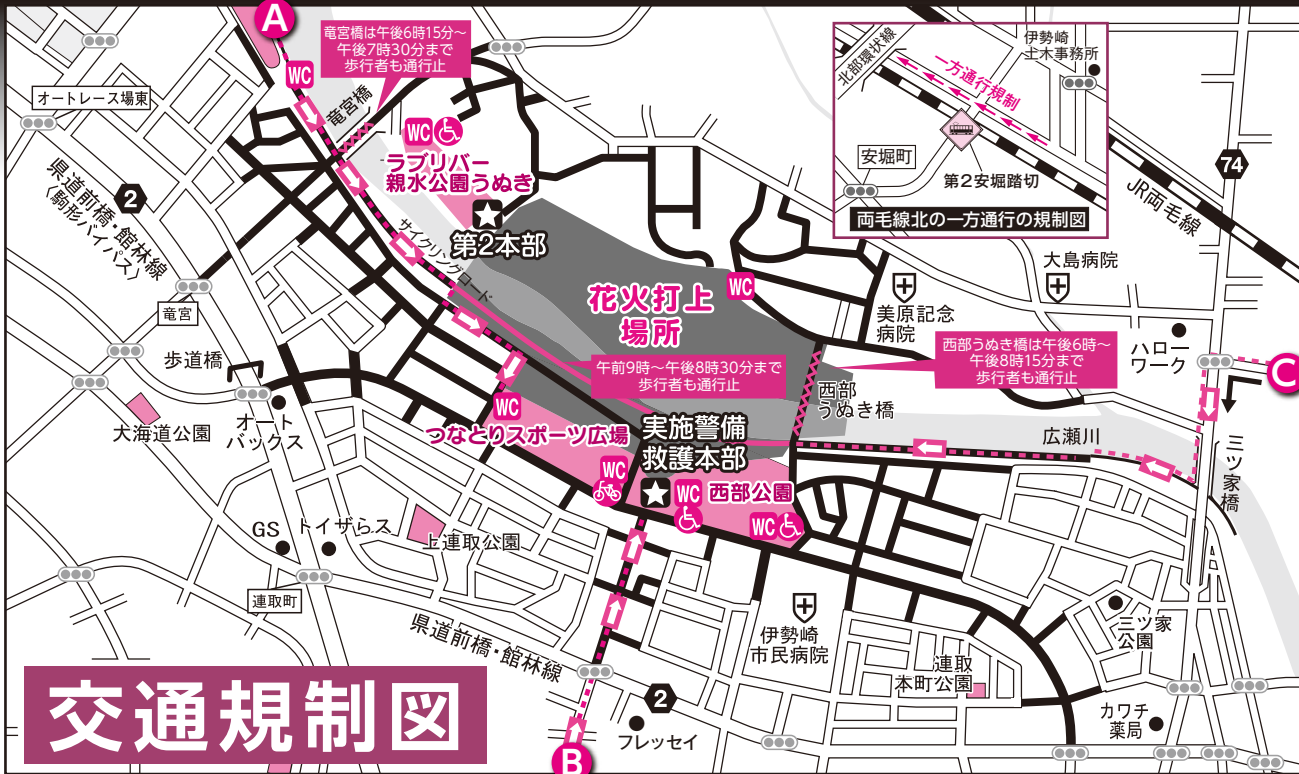

交通規制時間

午後5時～ 午後8時30分

平成30年 9月15日 日

荒天の場合9月16日(日)に順延

- ◆ 打上時間 午後6時30分～午後7時30分
 - ◆ 観覧会場 西部公園・つなとリススポーツ広場・伊勢崎オートレース場・ラブリバー親水公園うぬき
- ※西部公園・つなとリススポーツ広場・ラブリバー親水公園うぬき周辺には駐車場はありません。

観覧の皆様へのお願い

- 会場周辺は大変混み合います。会場へは公共交通機関をご利用ください。
- 交通規制区域内では、警察官や係員の指示に従ってください。
- 花火大会臨時駐車場以外への駐車や、路上駐車は絶対におやめください。
- 立入禁止区域は危険ですので絶対に入らないでください。
- 前日までの場所取りは禁止します。前日までに置かれたシートやテープ等は撤去することがあります。
- ゴミは持ち帰りましょう。
- 花火の不発玉にご注意ください。
- 無人航空機(ドローンなど)の使用は禁止します。

コミュニティバス(あおぞら) 交通規制に伴う運休のお知らせ

花火大会当日は、右記の便が運休となります。西部公園停留所は終日利用不可となります。

- ③ 東西シャトル 第4便
- ⑥ 伊勢崎駅北巡回 第8便、第9便
- ⑦ 伊勢崎駅南巡回 第8便、第9便
- ⑧ 宮郷・名和連絡 第4便、第5便

JR高速バス(伊勢崎～新宿線) 迂回のお知らせ

花火大会当日、交通規制及び混雑回避のため迂回運転が予定されています。迂回対象便及び詳しい経路は決定次第、JRバス関東のホームページに掲載されますのでご確認ください。

JRバス関東(株)ホームページ
<http://www.jrbuskanto.co.jp/>

JRバス関東 高速バス案内センター
TEL.03-3844-1950 (午前10時～午後10時)

交通規制図

▶ 当日の駐車場情報はいせさきFM (76.9MHz) をご利用ください。(午後5時～花火打ち上げ前迄) ▶ 路上駐車は絶対におやめください。