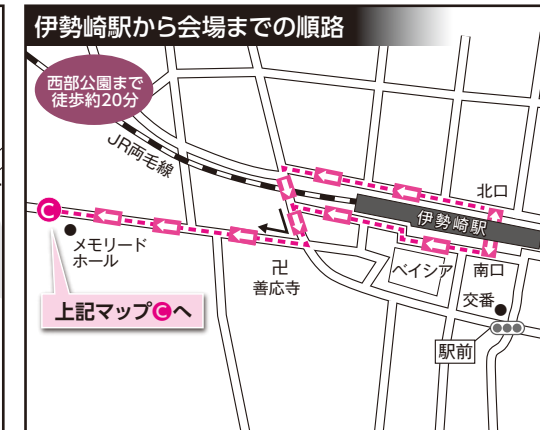

交通規制時間

午後5時～ 午後8時30分

平成30年 9月15日 日

荒天の場合9月16日(日)に順延

- ◆ 打上時間 午後6時30分～午後7時30分
 - ◆ 観覧会場 西部公園・つなとリススポーツ広場・伊勢崎オートレース場・ラブリバー親水公園うぬき
- ※西部公園・つなとリススポーツ広場・ラブリバー親水公園うぬき周辺には駐車場はありません。

観覧の皆様へのお願い

- 会場周辺は大変混み合います。会場へは公共交通機関をご利用ください。
- 交通規制区域内では、警察官や係員の指示に従ってください。
- 花火大会臨時駐車場以外への駐車や、路上駐車は絶対におやめください。
- 立入禁止区域は危険ですので絶対に入らないでください。
- 前日までの場所取りは禁止します。前日までに置かれたシートやテープ等は撤去することがあります。
- ゴミは持ち帰りましょう。
- 花火の不発玉にご注意ください。
- 無人航空機(ドローンなど)の使用は禁止します。

コミュニティバス(あおぞら) 交通規制に伴う運休のお知らせ

花火大会当日は、右記の便が運休となります。西部公園停留所は終日利用不可となります。

- ③ 東西シャトル 第4便
- ⑥ 伊勢崎駅北巡回 第8便、第9便
- ⑦ 伊勢崎駅南巡回 第8便、第9便
- ⑧ 宮郷・名和連絡 第4便、第5便

JR高速バス(伊勢崎～新宿線) 迂回のお知らせ

花火大会当日、交通規制及び混雑回避のため迂回運転が予定されています。迂回対象便及び詳しい経路は決定次第、JRバス関東のホームページに掲載されますのでご確認ください。

JRバス関東(株)ホームページ
<http://www.jrbuskanto.co.jp/>

JRバス関東 高速バス案内センター
TEL.03-3844-1950 (午前10時～午後10時)

交通規制図

▶ 当日の駐車場情報はいせさきFM (76.9MHz) をご利用ください。(午後5時～花火打ち上げ前迄) ▶ 路上駐車は絶対におやめください。