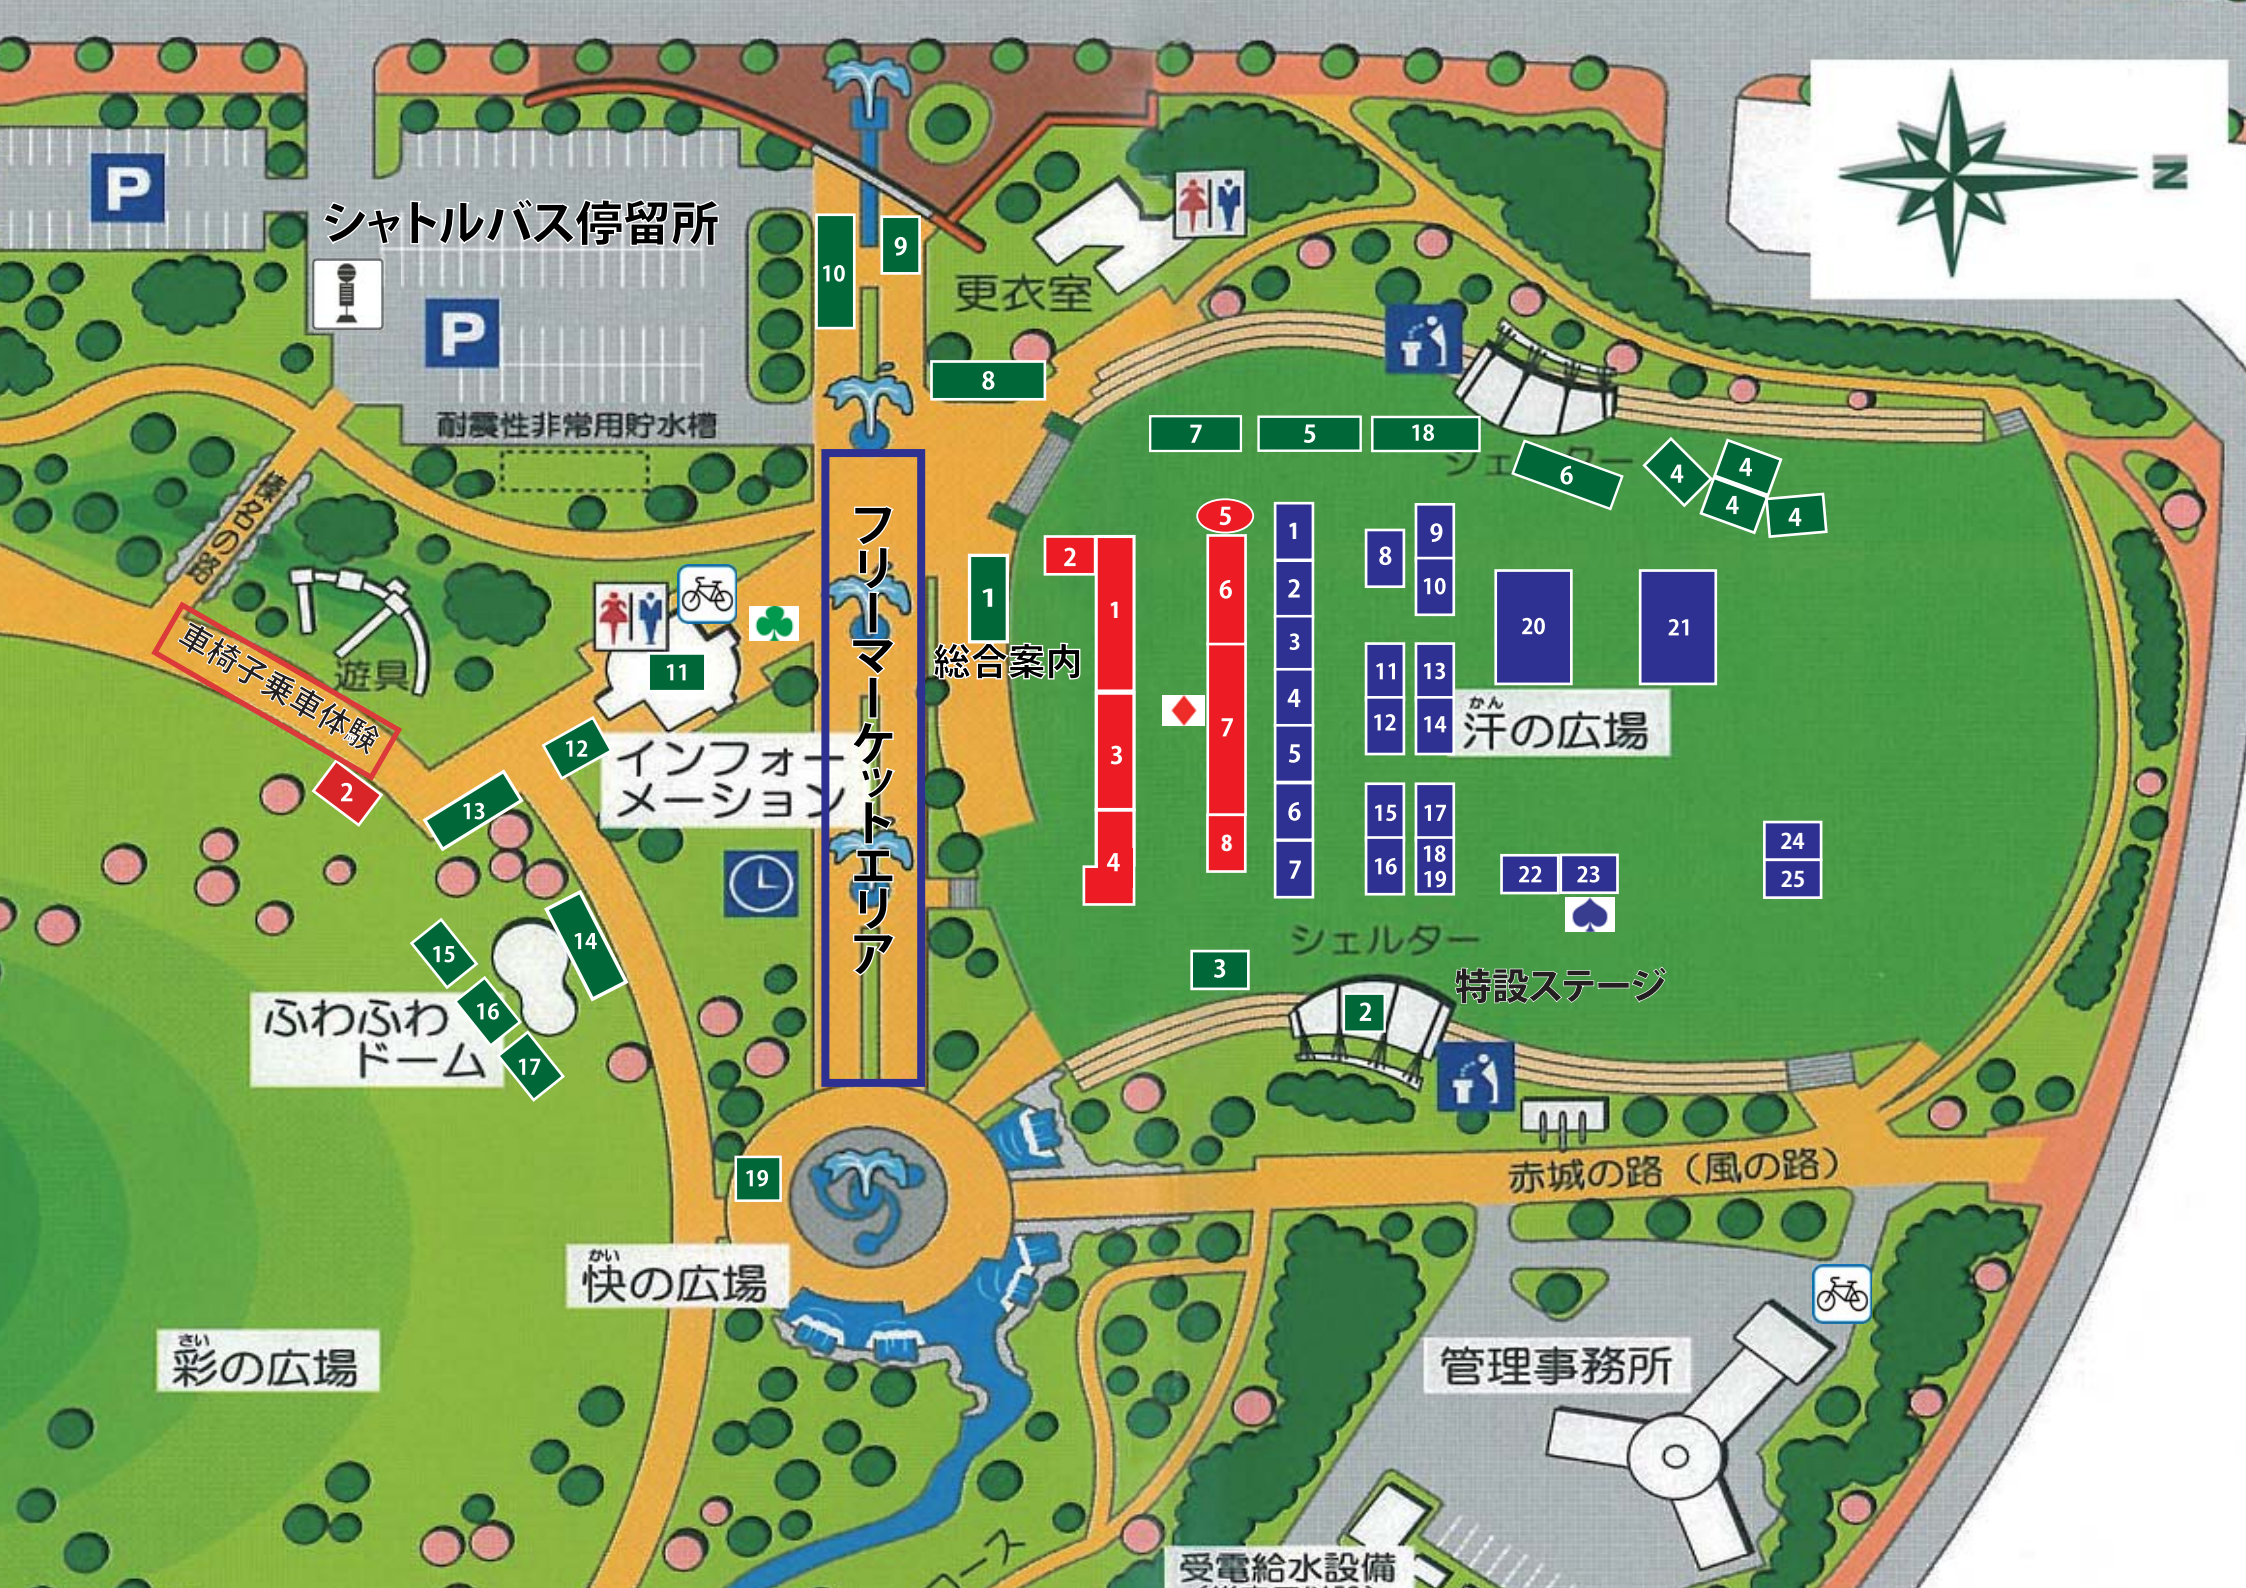

エコグッズ無償配布

ADL体操

苗木の無償配布

リサイクル自転車オークション

健康チェック

快盗戦隊ルパンレンジャー
VS警察戦隊パトレンジャーショー

©2018 テレビ朝日・東映AG・東映

① 12:00～
② 14:00～

日時 平成30年
9月30日(日)
10:00～15:00 ※雨天決行

会場 いせさき市民のもり公園

主催 伊勢崎市／伊勢崎市緑化推進委員会
環境フェスティバル実行委員会／健康まつり実行委員会
市民緑花フェア 公園緑地課 TEL.0270-27-2768
環境フェスティバル 環境保全課 TEL.0270-27-2733
健康まつり 健康管理センター TEL.0270-23-6675

URL: <https://www.city.isesaki.lg.jp/>

市民緑花フェア ～みどりの大地いせさき～

- 1 総合案内・スタンプラリー**
会場案内やスタンプラリー用紙の配布等・スタンプラリー景品交換 ※先着1000人
園内にあるスタンプポイントを探してみよう!!
- 2 ステージイベント**
10:00～ オープニングセレモニー・緑化・環境宣言(緑の少年団)
11:00～ バンド演奏(東京福祉大音楽サークル MakeBeatFactory)
11:30～ 和太鼓演奏(はちす保育園、こまくさ保育園)
12:00～ 快盗戦隊ルパンレンジャーVS警察戦隊パトレンジャーショー 1 回目
12:30～ フラダンスショー(HULA HALAU O NA PUA LEHUA)
13:00～ 交通安全ピンゴ(交通政策課 環境フェスティバル)
13:30～ 緑の募金推進キャンペーン
募金協力者へブルーベリーの苗をプレゼント(先着200人)
14:00～ 快盗戦隊ルパンレンジャーVS警察戦隊パトレンジャーショー 2 回目
- 3 苗木無償配布**
オープニングセレモニー終了後 ※ジュンベリー先着500人 1人1鉢まで
- 4 ガーデニング教室** ※事前申込みが必要
10:00～ ハンギングバスケット教室(日本ハンギングバスケット協会群馬支部)
13:00～ コンテナガーデン教室(伊勢崎佐波生花園芸商組合)
- 5 ワンコイン寄せ植え教室** ※参加料500円 先着100人
10:00～ ワンコイン寄せ植え教室(グリーンタッチいせさき)
- 6 生花アレンジメント教室、草花即売**(伊勢崎佐波生花園芸商組合)
10:00～ 生花アレンジメント教室 参加料500円 先着50人
10:00～ 草花即売
- 【体験・出展コーナー】**
- 7 ポップコーン配布**(伊勢崎造園協会)
- 8 募金啓発活動ブース**(東京福祉大学赤い羽根共同募金部)
- 9 市民緑化リーダーブース**(市民緑化リーダー)
- 10 福祉バザー**(NPO法人アーチの会・NPO法人生活環境ネット「風」)
- 11 押し花アート展示**(ふしぎな花倶楽部奈良田教室)
- 12 フェイスペインティング**(伊勢崎市子どもセンター)・どんぐり工作(井田さん・羽生田さん)
- 13 のだて**(江戸千家有川社中) ※11:00から先着200人
- 14 ちびっこ消防隊・煙体験・AED救護体験・住警器PR活動**(伊勢崎消防署)
- 15 びゅんびゅんごま**(まゆドーム)
- 16 まゆクラフト**(みちくさ塾)
- 17 巨大上毛カルタ**(伊勢崎VYS)
- 【グルメコーナー】**
- 18 B級グルメ**
・神社コロッケ(ふらっと)・伊勢崎もんじゃ(島田商店)
・いかパン((有)平成フードシステム)・焼きそば(ほその)
・神社コロッケ(むらさき庵)・からあげ((株)クリチク)・焼き餃子(満福舎)
- 19 ケータリングカー**・からあげ・クレープ・コーヒー