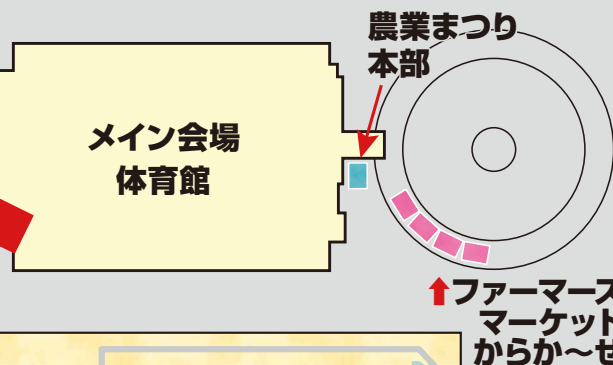

屋外にて

- 野菜ボックス販売 11/18(土) 10:30/14:00(2回)
- 農畜産物直売コーナー 11/18(土) 10:00~15:30
- 消防車・パトカー・トラクター展示 11/18(土) 9:00~15:30