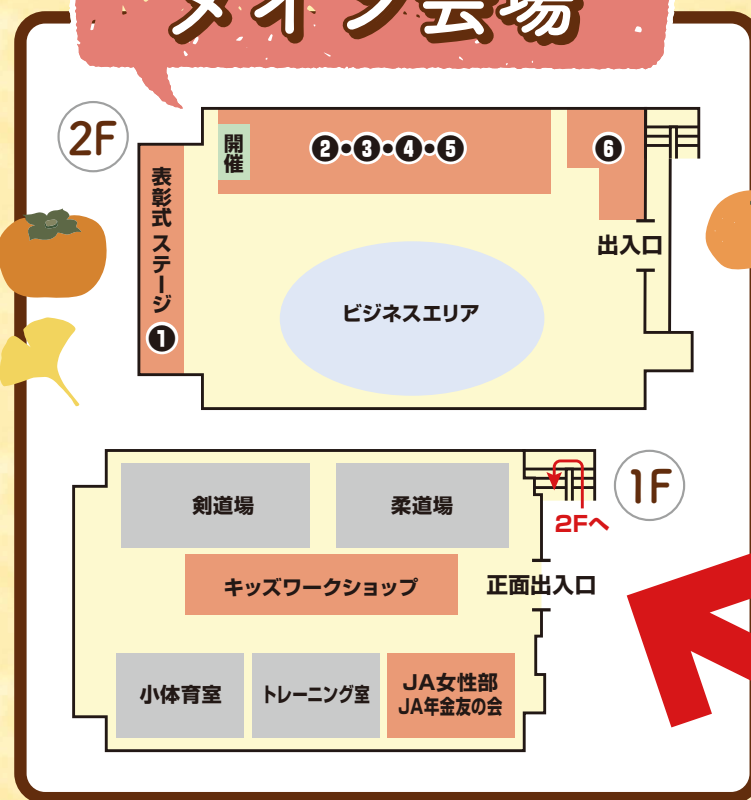

## JA佐波伊勢崎 女性部 年金友の会 作品展示

# 第61回 伊勢崎市

# 会場ご案内図

ご来場お待ちしております

## メイン会場