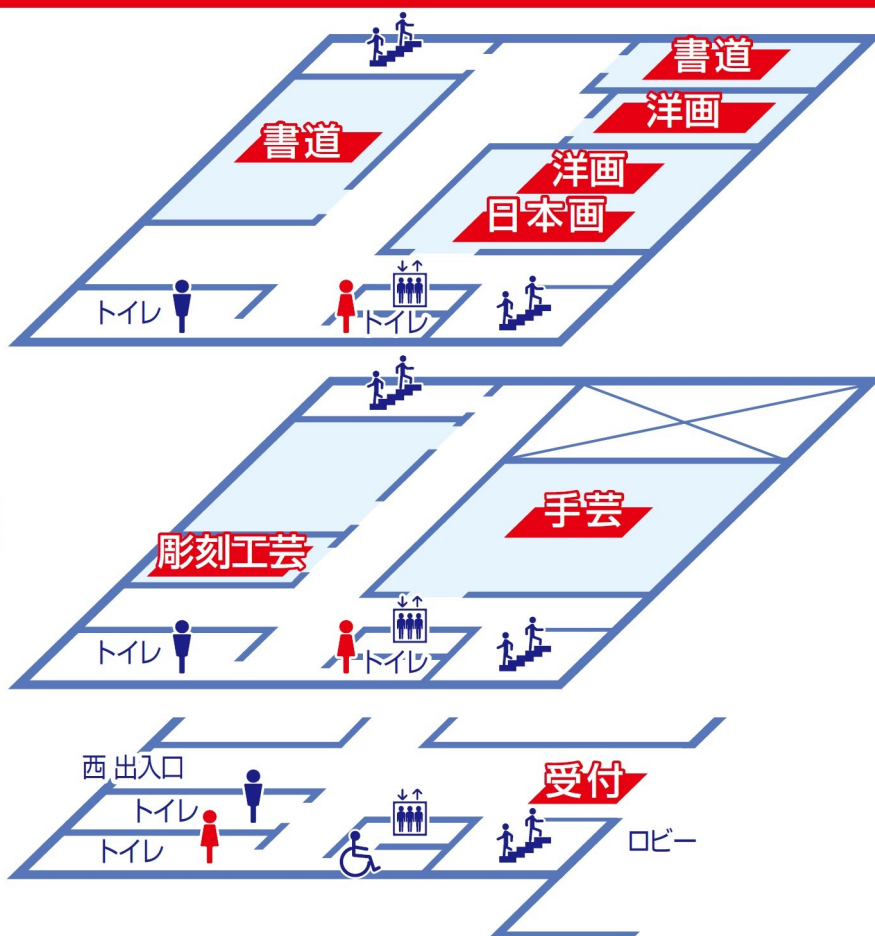

2021

第17回 いせさき

市民アートフェスティバル

～ 市民による美術公募展 ～

日本画

洋画

書道

彫刻工芸

手芸

開催日

令和3年11月5日 金～11月7日 日

10:00～17:00 (最終日は15:00まで)
※最終入場は終了時間の15分前

会場

伊勢崎市文化会館 2階・3階

(伊勢崎市昭和町3918番地 TEL: 0270-23-6070)

主催 伊勢崎市民アートフェスティバル実行委員会
共催 伊勢崎市
後援 伊勢崎市教育委員会、上毛新聞社、
伊勢崎市文化協会、伊勢崎美術会、
伊勢崎市書道協会、境書人会、いせさきFM

注意事項

※感染症拡大状況によっては、開催期間・時間の変更、または、開催を中止する場合があります。
※来場の際は、マスク着用、手指の消毒が必要です。感染予防措置を行えない場合、入場をお断りします。
※会場内での飲食は禁止とし、他のお客様との十分な距離を取ってご観覧ください。

展示案内

3階

- ・日本画
- ・洋画
- ・書道

2階

- ・彫刻工芸
- ・手芸

1階

- ・受付

問合せ先
事務局

伊勢崎市 産業経済部 文化観光課 文化振興係
〒372-8501 伊勢崎市今泉町二丁目 410 番地
TEL 0270-27-2758 FAX 0270-21-3352
E-mail kankou@city.isesaki.lg.jp

【市民アートフェスティバルHP】

出品作品の図録は、伊勢崎市のホームページでご覧になれます。
右のQRコードからアクセス可能です。