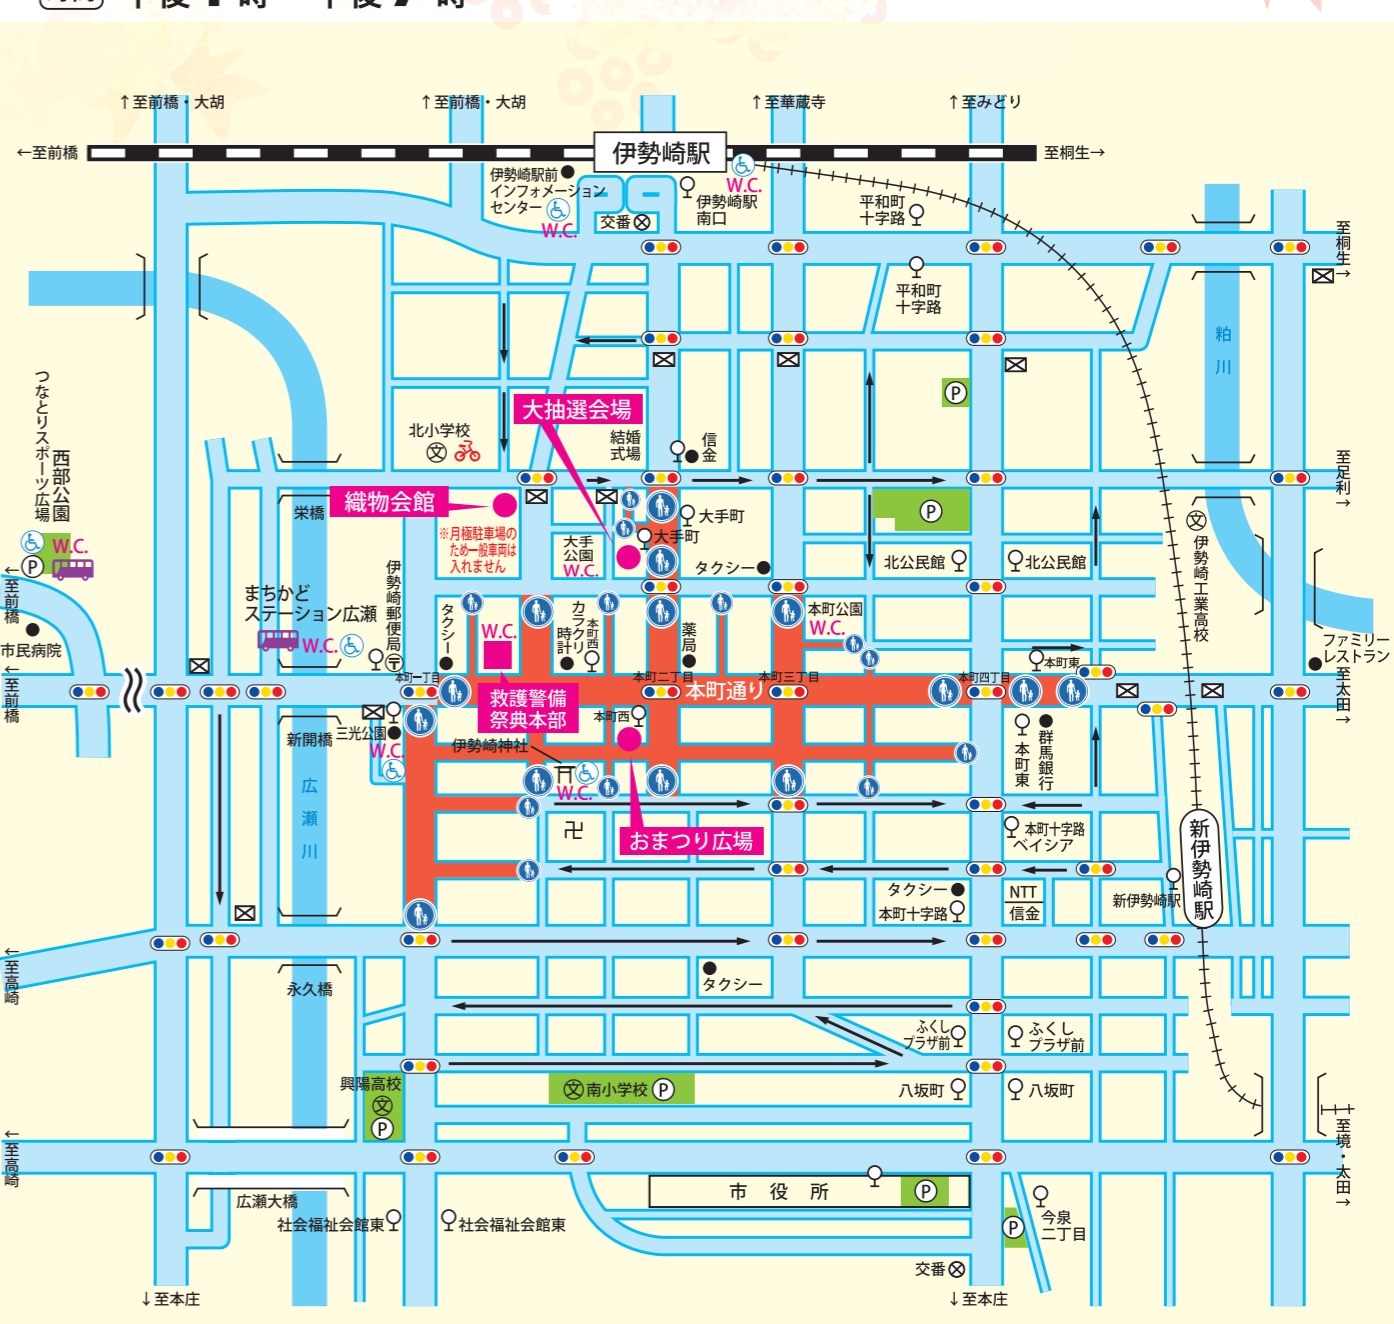

令和
4年

9/24^土・25^日

※2日間とも荒天の場合中止

いせさきまつり

帰ってきた いせさきまつり!

届け、みんなの願い!!

まつり会場

- 本町通り
- 大手町通り
- 中央銀座通り
- 南銀座通り
- 西町通り

24日 イベントスケジュール

本町通り (会場位置は交通規制図参照)

行事名	PM 1時	2時	3時	4時	5時	6時	7時	8時	9時
オープニングイベント	→								
大綱引き			→						
民踊流し				→					
山車・屋台					→				
フリー出場						→			
みこしフリー出場							→		

PM 1:30~ マジックショー
PM 2:00~ オープニングセレモニー&イベント

おまつり広場 (会場位置は交通規制図参照)

- PM 1:00~ **グラスバンド演奏**
- PM 2:00~ **サッカーで遊ぼう!** with女子サッカーチーム (Grano伊勢崎SC)
- PM 3:30~ **姉妹都市文化使節団公演**
- PM 4:15~ **KIDSダンスフェスティバル**
- PM 6:30~ **いなかあ エンタメショー**

25日 イベントスケジュール

本町通り (会場位置は交通規制図参照)

行事名	PM 1時	2時	3時	4時	5時	6時	7時	8時	9時
みこしパレード [こども]									
みこしコンクール [大人]									
フリー出場		→							
大綱引き							→		
山車・屋台フリー出場							→		
百人みこし								→	

おまつり広場 (会場位置は交通規制図参照)

- PM 1:00~ **ISESAKI まちなか 大道芸**
- PM 2:15~ **親子でわくわくワークショップ** (パルシェアート、ヘアゴム、コースター、うちわ)
- PM 3:30~ **ダンピアいせさき**
- PM 4:00~ **郷土芸能発表**
- PM 7:00~ **【和×洋】銘仙ショー 月よよちゃんライブ**

24日 25日 大抽選会

PM 2時~8時

特賞 グランクラスで行く 国内旅行 **2本**

特賞 選べる トラベルギフト券 **4本**

キッズ賞 任天堂 スイッチ 有機ELモデル **各10本**

今欲しいで賞 ルンバ 除湿加湿機能付き空気清浄機 Yogibo 他 **多数**

豪華景品多数 うちわ1本 200円 空くじなし!!

抽選会場: アパホテル (伊勢崎駅南) 側 栄豊駐車場内

伊勢崎駅: 伊勢崎駅南側

アパホテル: アパホテル、ホテル若松

北海学園: 北海学園、伊勢崎駅前

うちわの当日販売あります! 上記のほか、協賛企業・団体による豪華景品多数。空くじはありません。

荒天により両日、もしくは2日目の9月25日(日)のいせさきまつりが中止となった場合、10月1日(土)、10月2日(日)に伊勢崎商工会館にて代替抽選会を行います。

伊勢崎市観光フォトコンテスト2022 募集中

あなたが撮影した、いせさきまつりの写真を募集します!

- 主催: 伊勢崎市観光物産協会
- 応募先: 群馬県写真材料商組合加盟店、プロフォトセンター取扱店、伊勢崎市観光物産協会(市産業経済部文化観光課内) 各支所庶務課
- 題材: 市内のおまつりや地域のイベントを撮影した作品
- 応募期間: 令和4年10月7日(金)まで

24日 25日 交通規制図

規制時間: 午後1時~午後9時 祭典・警備本部 TEL.0270-22-0111

ご注意

- 自動車の運転には十分ご注意ください。
- 歩行者専用道路は、歩行者専用道路の表示に従って通行してください。
- まちかどステーション広場は、駐車禁止です。
- 自動車の運転には十分ご注意ください。
- 大型車の駐車場は利用出来ません。
- 交通規制区域内への自動車の乗り入れはご遠慮ください。

凡例: 歩行者専用道路、交通規制区域、規制および案内、駐車場、一方通行、信号機、あおぞらバス停、W.C. 公共トイレ、多目的トイレ、シャトルバス発着所、自転車置き場

いせさきまつりにお越しの際はシャトルバスをご利用ください。

● 駐車場不足のため、市民病院北側の西部公園からシャトルバスを運行します。

● まつり会場周辺は非常に混雑が予想されますので是非ご利用ください。

※状況により若干時間変更になることがあります。

バスは回車専用道を利用してください。

いせさきまつり開催にともなう交通規制のため、あおぞらバスは次のとおり会場周辺を迂回して運行します。バスをご利用の際は、本業ご迷惑をお掛けしますが、ご理解、ご協力をお願いいたします。

運行期間: 令和4年9月24日・25日の2日間

運行ルート: 伊勢崎駅南側 -> 栄豊駐車場 -> 伊勢崎駅前 -> 伊勢崎駅北側 -> 伊勢崎駅南側

ドローン 飛行・撮影 禁止

まつり会場でのドローン等の使用を禁止します。

前回(令和元年度)の盛り上がりはココでチェック!

↑上記の二次元コードから動画が見られます

感染防止にご協力ください

1. 発熱、体調不良の方は来場をご遠慮ください。
2. マスクの着用 会場入場時の手指消毒
3. 会話をする際はマスクを着用する
4. スタッフの指示に従う

新型コロナウイルス感染症の拡大状況によっては、内容の変更もしくは開催を中止とさせていただきます。