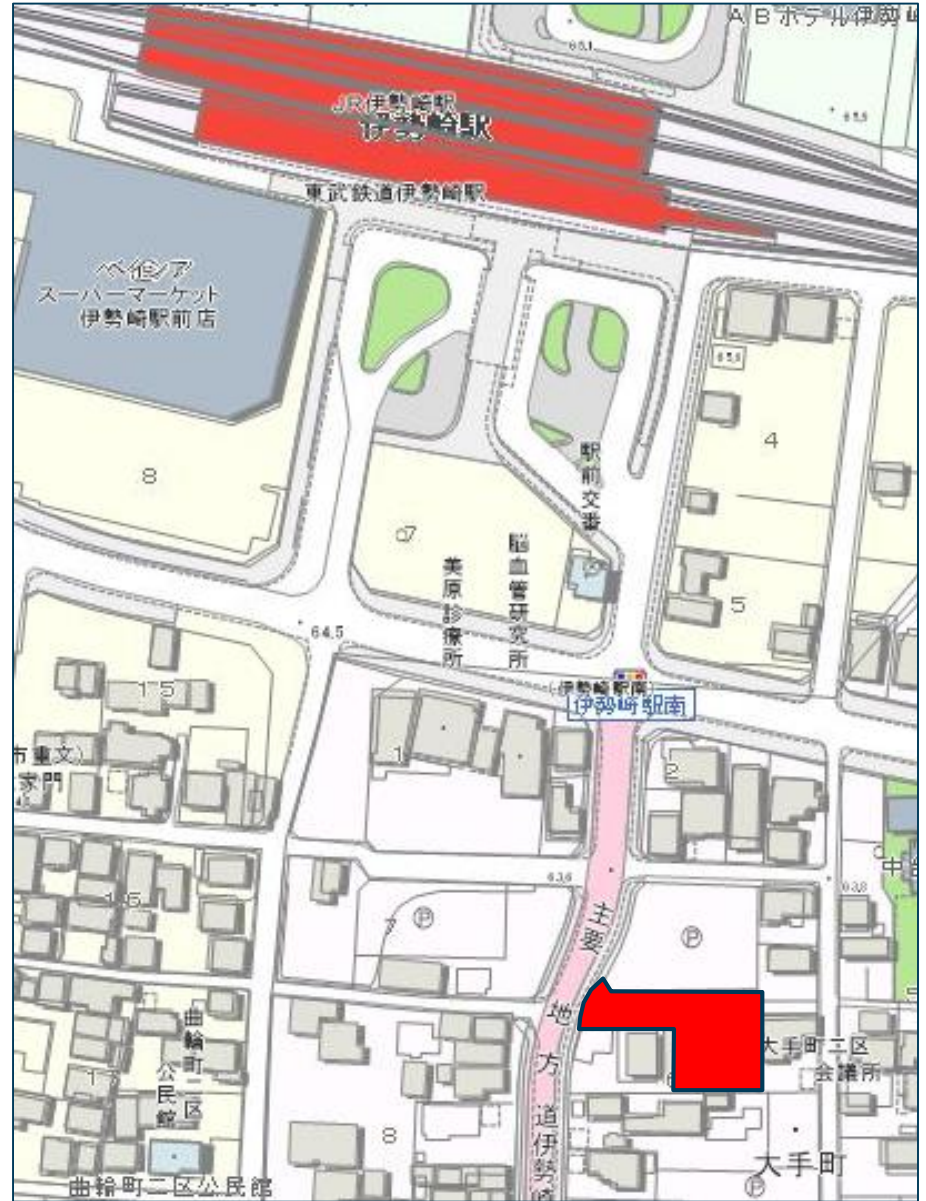

大手町パティオの概要

写真

位置図

平面図

鳥瞰図

➤ 施設概要

- ◆ 施設面積 : 963.5m²
- ◆ 附属施設 : ベンチ2基・イス4基・
防犯カメラ2基・花壇など
- ◆ 駐 車 場 : なし
- ◆ 主な利用 : いせさき楽市
まちなかイルミネーション
- ◆ 利用方法 : 都市開発課へ申請