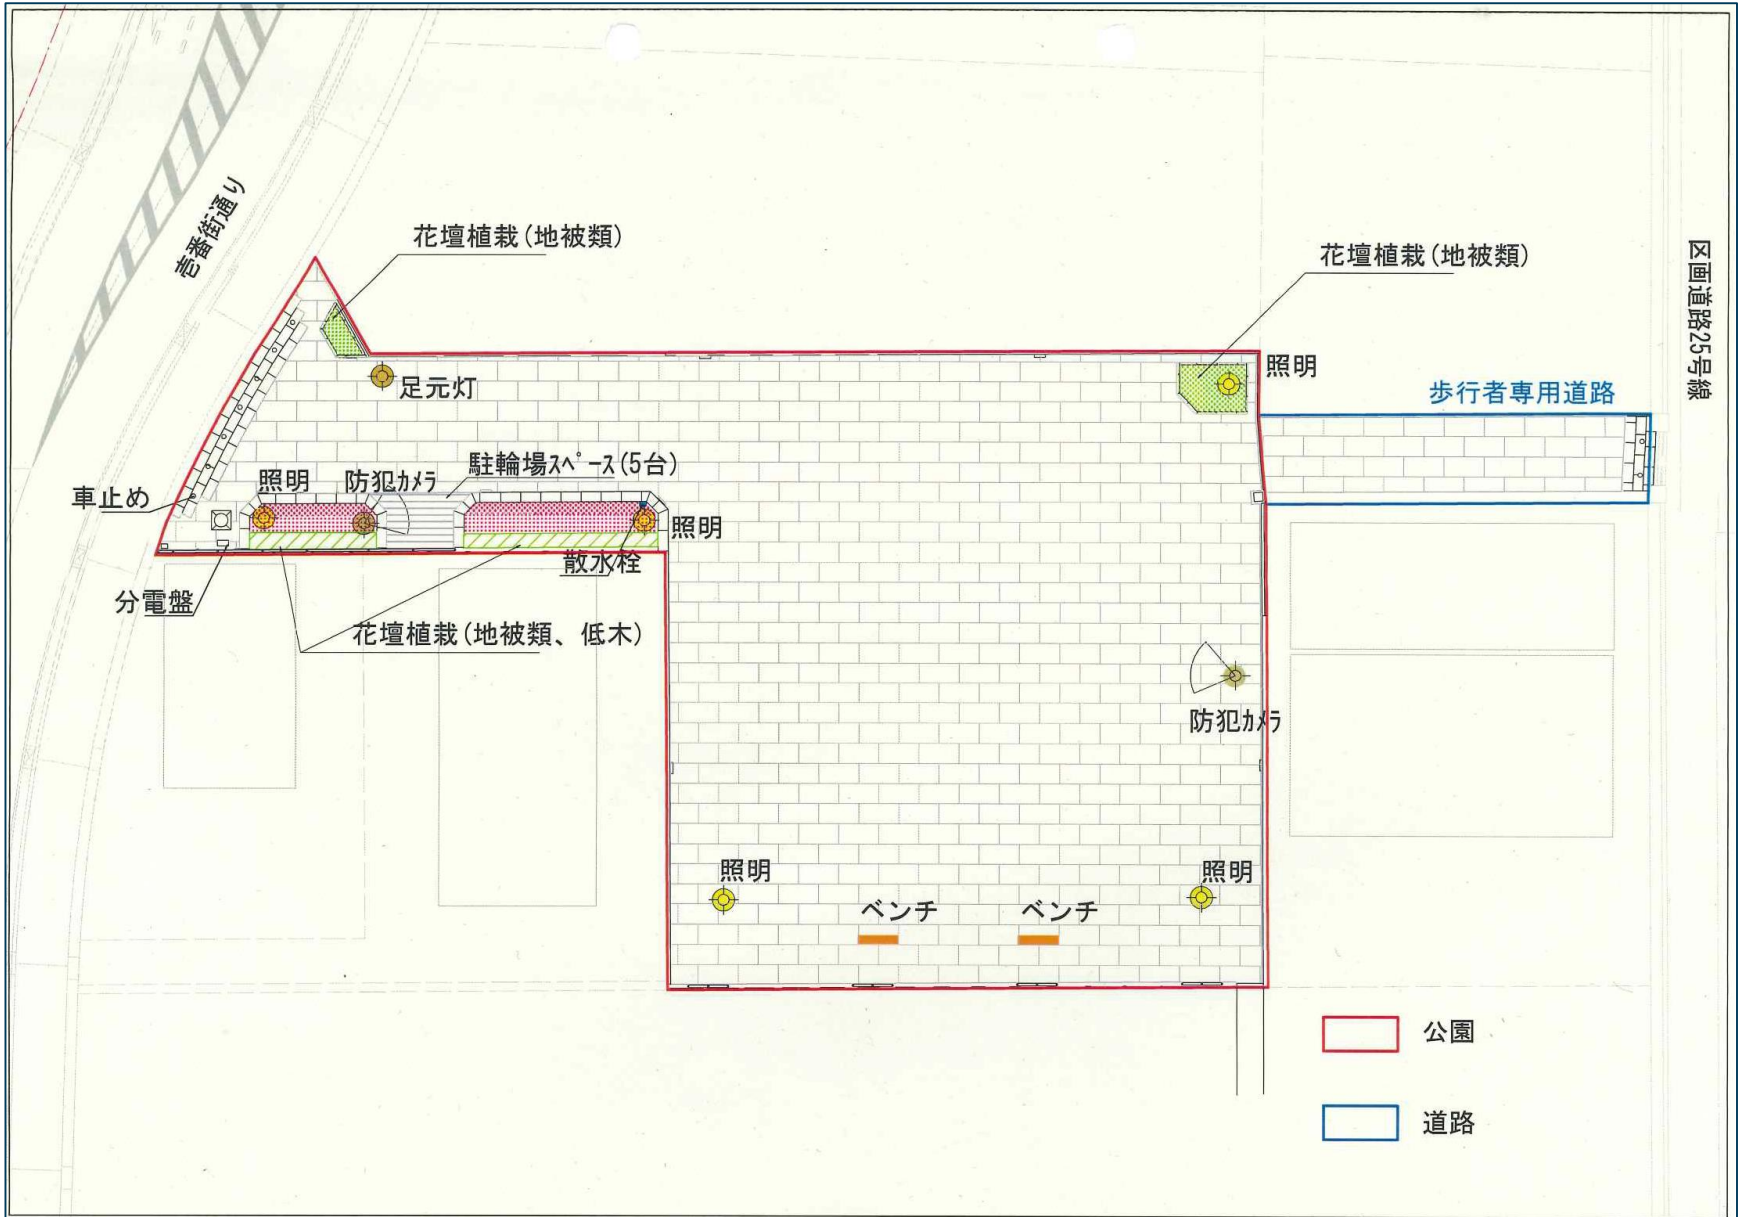

大手町パティオの概要

写真

位置図

平面図

鳥瞰図

➤ 施設概要

- ◆ 施設面積 : 963.5m²
- ◆ 附属施設 : ベンチ2基・イス4基・
防犯カメラ2基・花壇など
- ◆ 駐 車 場 : なし
- ◆ 主な利用 : いせさき楽市
まちなかイルミネーション
- ◆ 利用方法 : 都市開発課へ申請