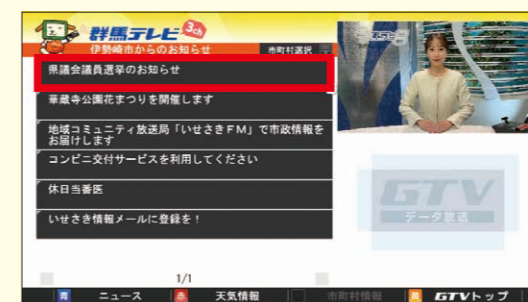

災害時に役立つ！ 地域の情報をお届け！

ラジオとテレビで 市の情報を

発信

インターネット環境がない家庭にも、市が発信する情報を届けられるよう、コミュニティFMとテレビのデータ放送を活用した情報発信を開始しました。生活に関する情報やイベントの情報など地域に密着した情報を発信するほか、災害発生時には即時にきめ細かな情報を発信します。ぜひ活用してください。
問い合わせ 広報課(☎27-2711)

世界遺産「田島弥平旧宅」PRキャラクターくわまる

いせさきFMで地域に密着した情報を発信

4月3日(月)からコミュニティFM放送局「いせさきFM」で、市政情報を発信する番組「伊勢崎市からのお知らせ『くわまるラジオ』」の放送を開始します。生活に関する情報や市が開催するイベントの情報などをお知らせします。
毎月第4金曜日には、本紙の連載企画「明日へジャンプ」で紹介する高校生や大学生が出演するコーナーを放送します。

- 周波数 76.9メガヘルツ
- 放送区域 伊勢崎市とその周辺地域
- 利用方法 ラジオで周波数を「76.9メガヘルツ」に合わせる

群馬テレビのデータ放送で市政情報を発信

データ放送は、生活に役立つ情報を文字で放送するサービスです。データ放送に対応したテレビで見ることができます。群馬テレビのデータ放送では災害情報をはじめ、休日当番医などの暮らしに関する情報やイベントの情報などを発信します。いつでも簡単に市の情報を確認することができますので、ぜひ利用してください。

▼ 利用方法

01 リモコンのdボタンを押す

テレビのチャンネルを群馬テレビ(3チャンネル)に合わせ、リモコンのdボタンを押してください。
※dボタンの場所はリモコンによって異なります
※データ放送に対応していないテレビでは利用できません

02 「伊勢崎市からのお知らせ」を選択

画面に表示された項目から「伊勢崎市からのお知らせ」を選択してください。
データ放送の地域設定をしていない場合は、「市町村情報」を選択し、表示された県内の市町村の一覧から「伊勢崎市」を選択してください。

03 見たい情報を選択

見たい情報を選択すると、詳細な情報が表示されます。情報が2ページ以上ある場合は、リモコンの上下ボタンで続きが表示されます。左右ボタンで次の情報へ移動することができます。