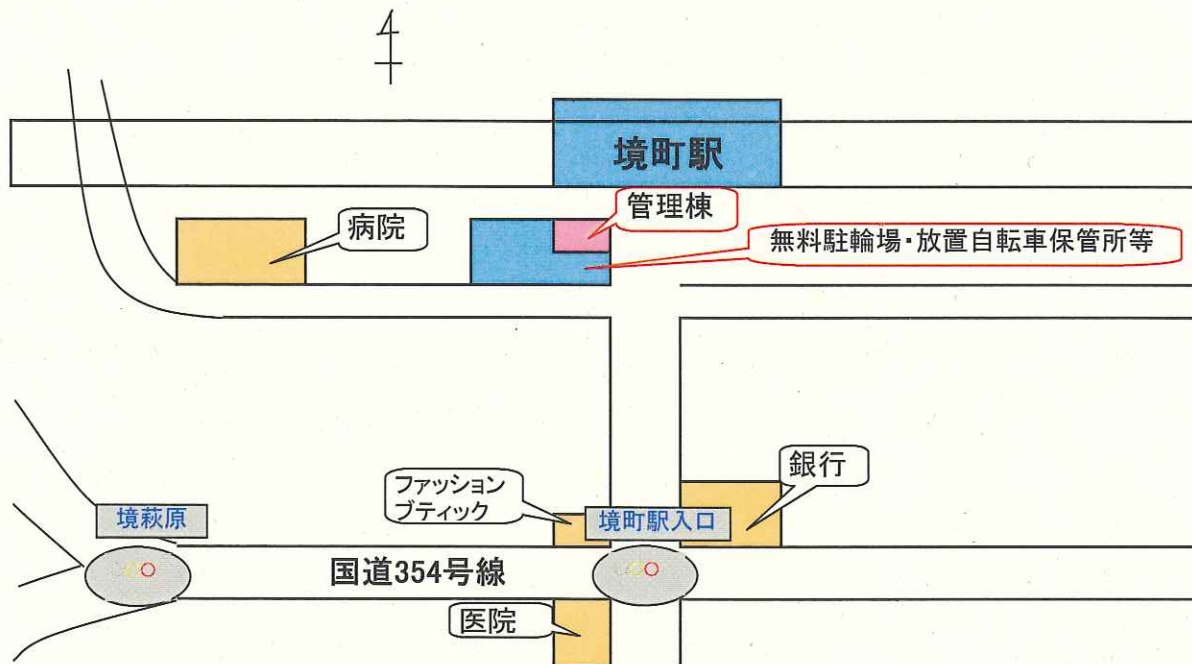

境町駅保管所

管理棟: 伊勢崎市境百々432(境町駅)南側