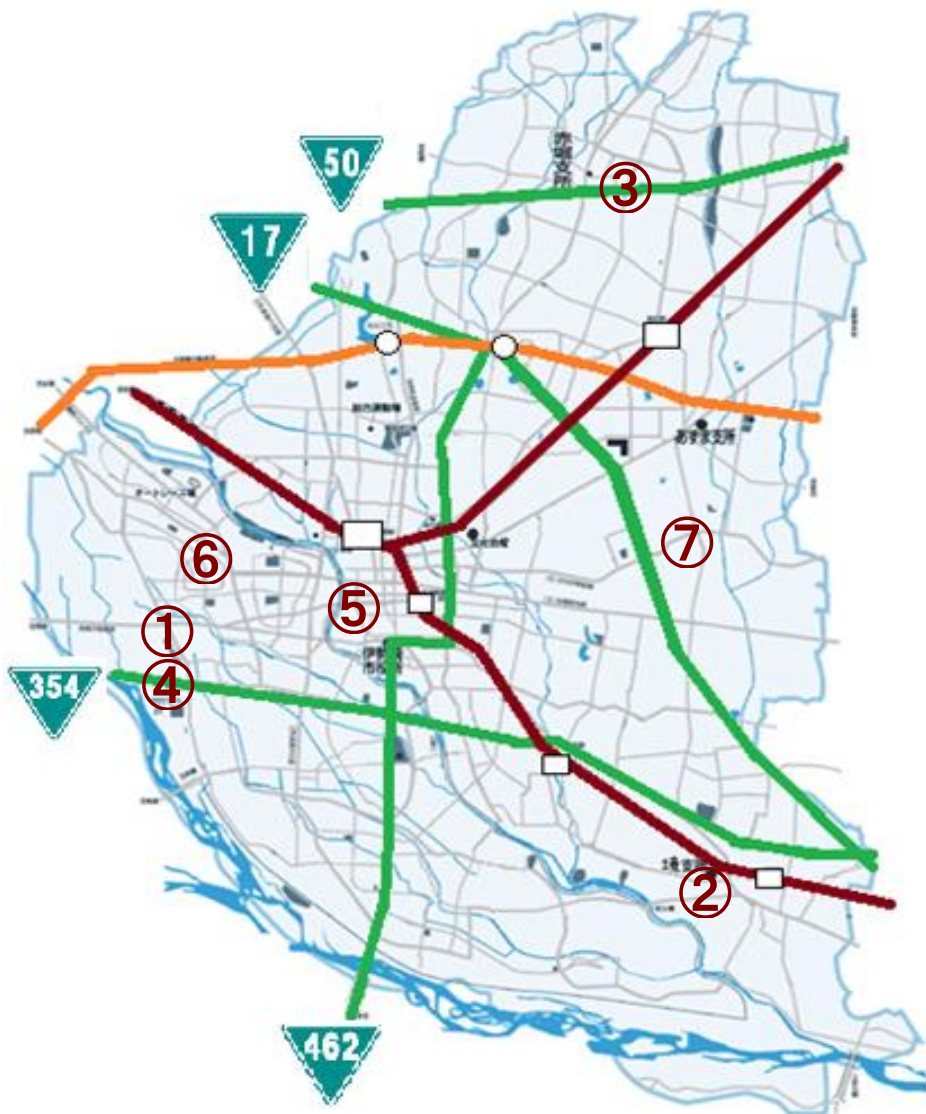

伊勢崎市 平成30年 交通死亡事故マップ

	日 時	発生場所・路線	種 類
1	2月22日 5:05頃	田中町地内 市道	大型貨物自動車と軽四乗用車
2	3月7日 15:15頃	境下武士地内 県道綿貫篠塚線	軽四貨物車と歩行者
3	4月1日 1:58頃	西久保町地内 国道50号	普通二輪車と大型貨物車
4	7月25日 19:57頃	東上之宮町地内 国道354号	軽四乗用車と自転車
5	9月22日 4:15頃	三光町地内 市道	軽四貨物車と歩行者
6	10月6日 18:14頃	宮子町地内 市道	軽四貨物車と普通乗用車と軽四乗用車
7	12月12日 4:50頃	東小保方町地内 県道足利伊勢崎線	大型貨物車と軽四乗用車