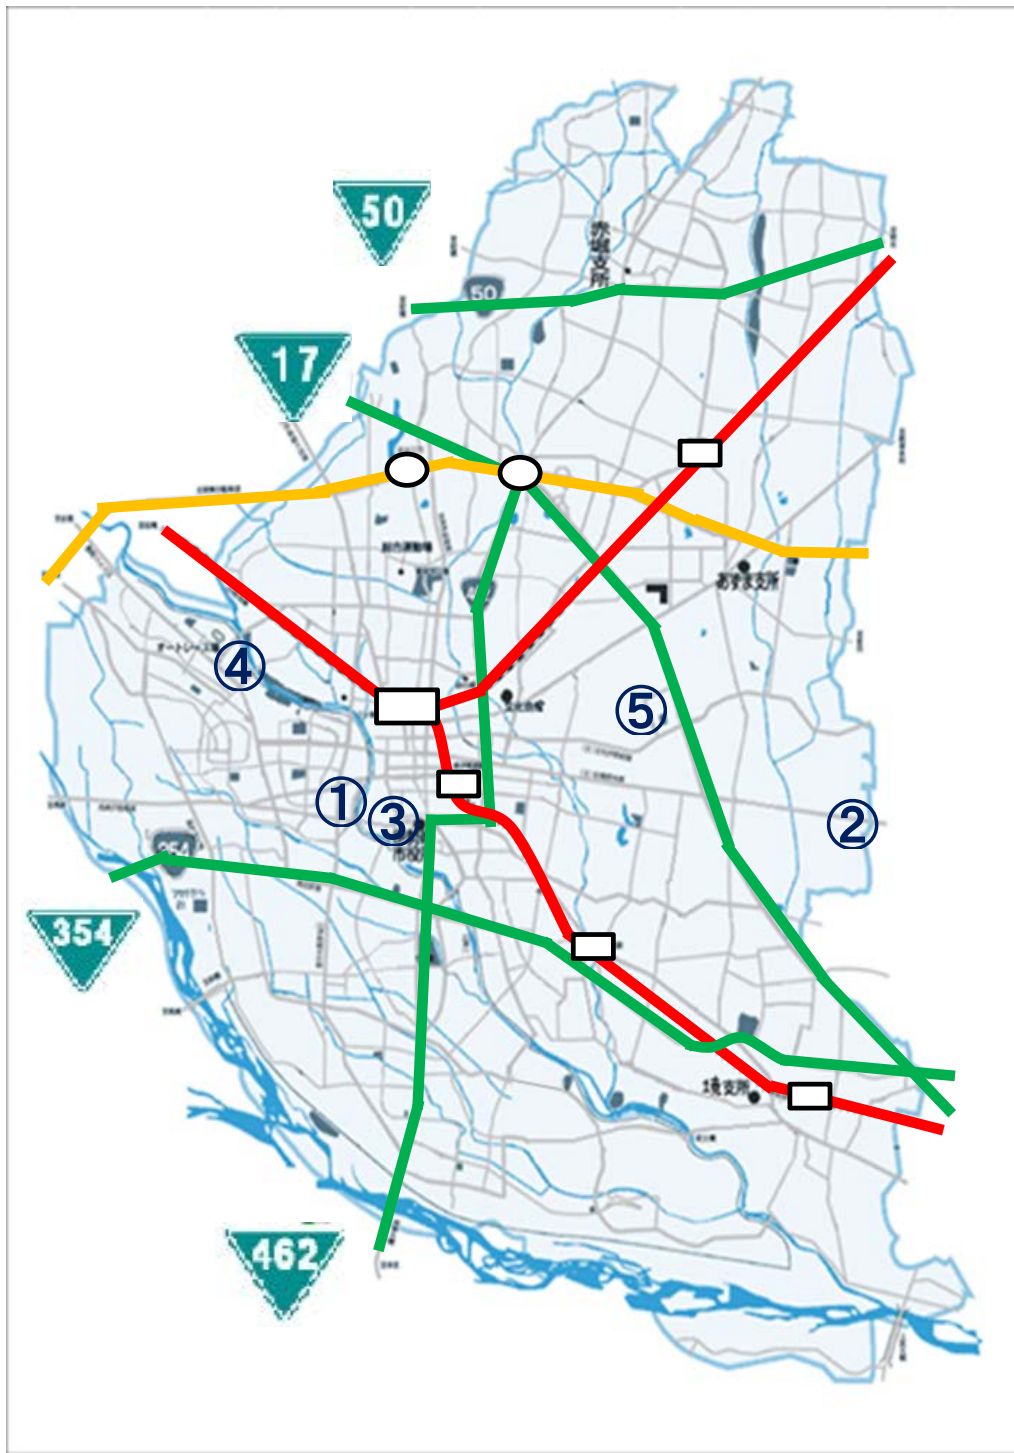

# 伊勢崎市 令和3年 交通死亡事故マップ

	日 時	発生場所・路線	種 類
1	4月25日 23:40頃	連取町地内 県道前橋館林線	普通乗用車と歩行者(高齢者)
2	5月24日 3:15頃	境東新井地内 県道前橋館林線	普通乗用車と歩行者(高齢者)
3	6月4日 21:05頃	上泉町地内 市道	軽四乗用車の単独事故
4	7月3日 9:05頃	宮子町地内 市道(北部環状線)	大型貨物車と自転車(高齢者)
5	12月27日 10:41頃	三室町地内 市道	中型貨物車と普通乗用車(高齢者)