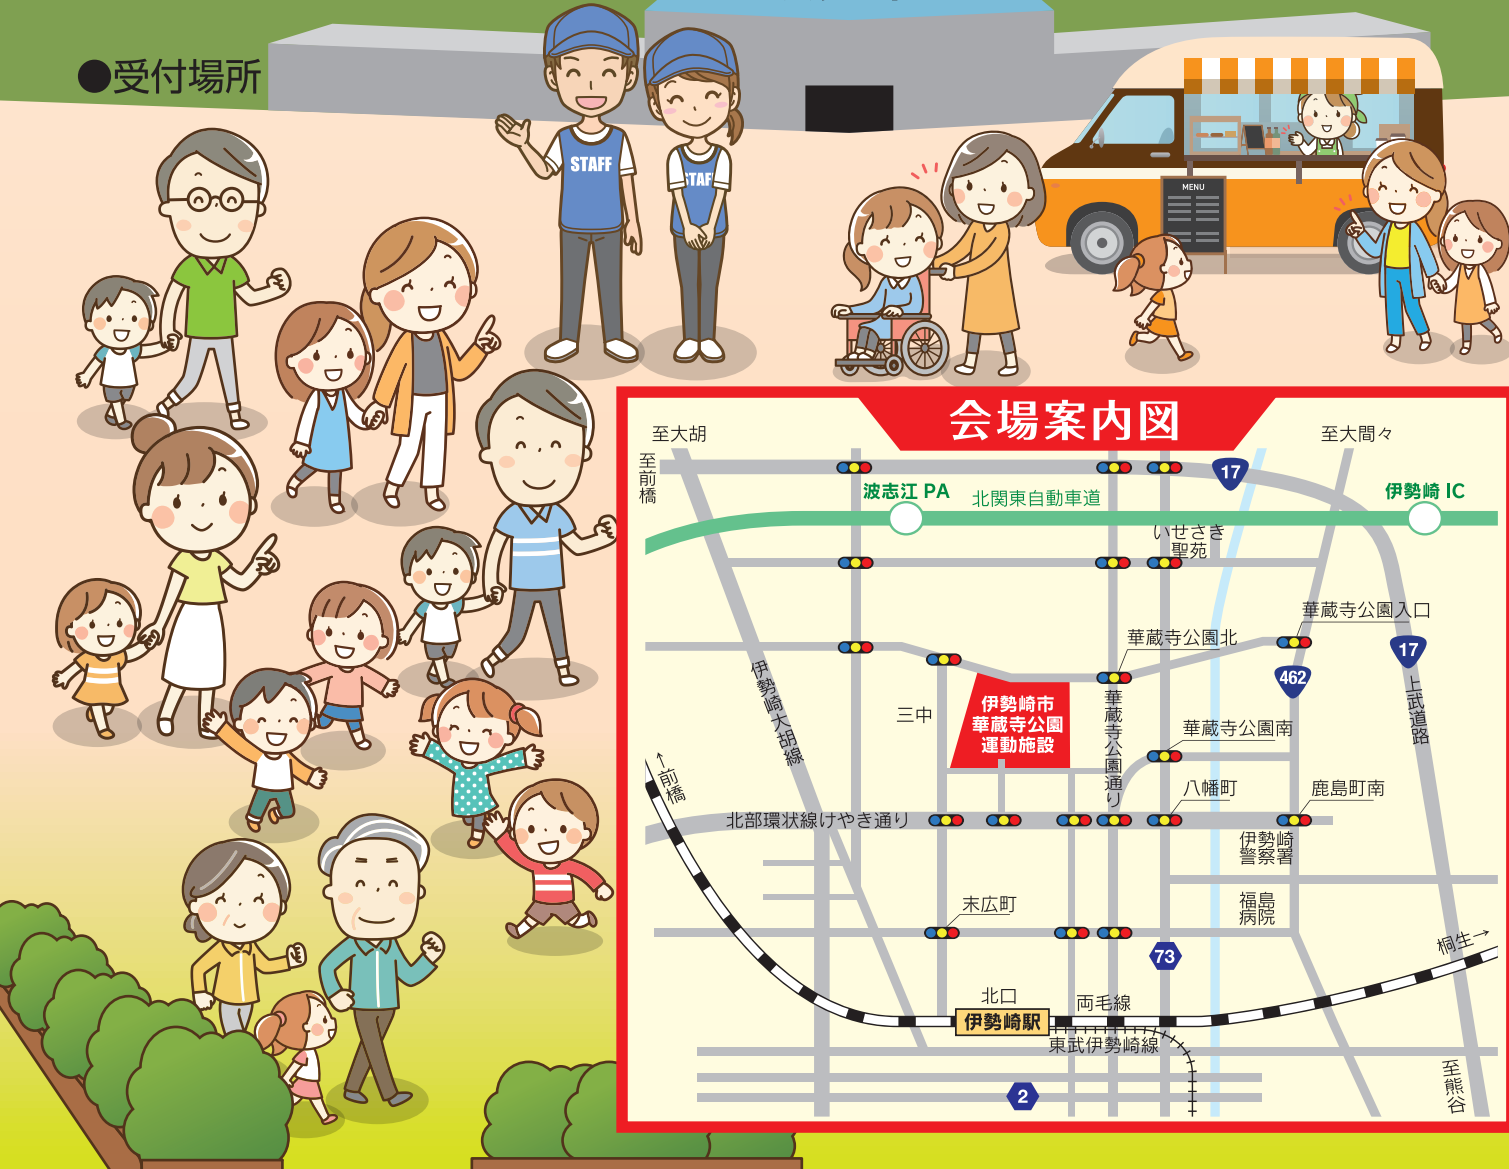

市民レクリエーションスポーツ祭 会場レイアウト図

スタンド

●受付場所

会場案内図