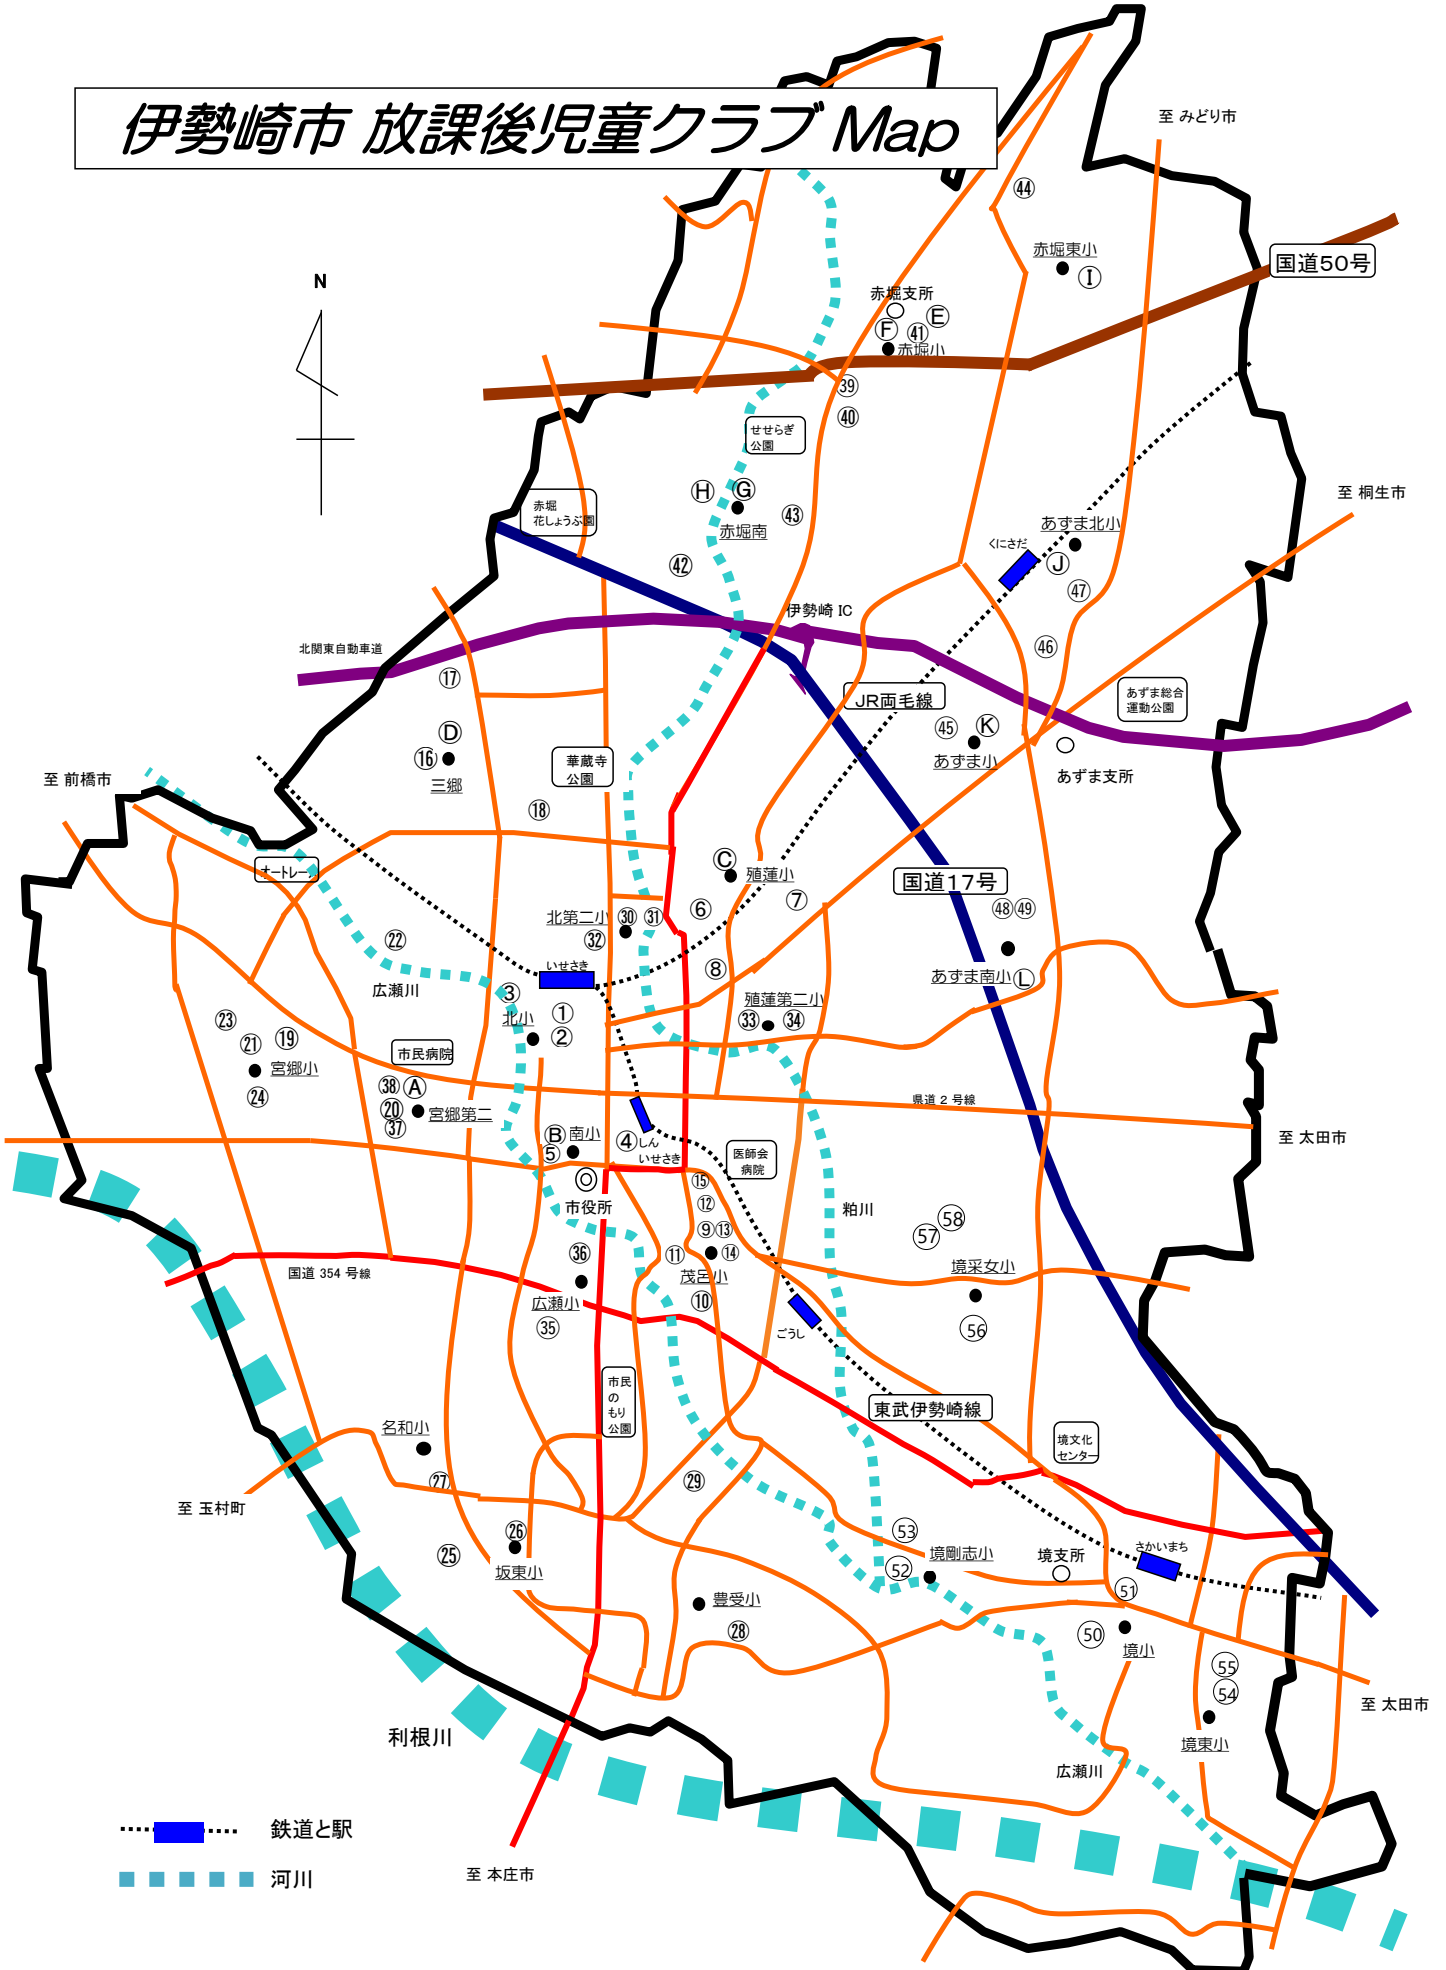

# 伊勢崎市 放課後児童クラブ Map

..... 鉄道と駅  
■■■■ 河川