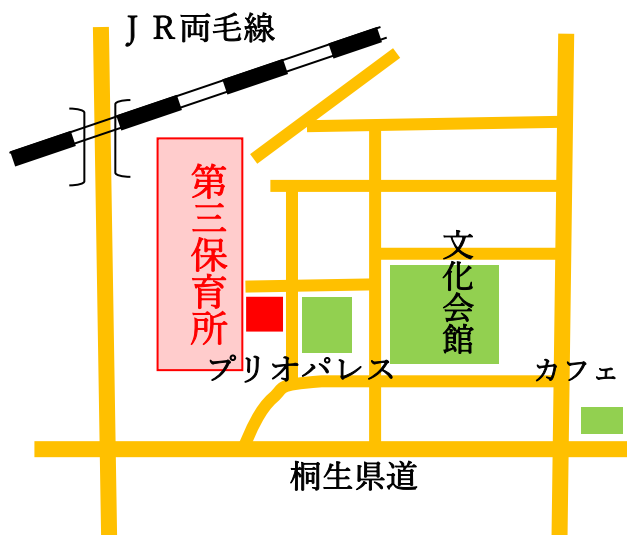

～第三保育所の特徴～

- 子ども達は木登りが大好き！園庭のサクラやキンモクセイに登って楽しんでいます。
- 園外保育(散歩)や体操・マラソン、リズム遊びを通して、丈夫な体づくりをしています。
- **AKM(アクティブキッズ&マインズプログラム)** ●
  体育指導としてボックス運動プログラムを行っています。楽しく遊びながら体を動かし、体幹や瞬発力を高めます。
- 一時預かり保育 ●
  家庭での保育が一時的に困難となったお子さんをお預かりしています。(対象・・・6か月以上児)
- 育児相談 ●
  電話相談や面談相談