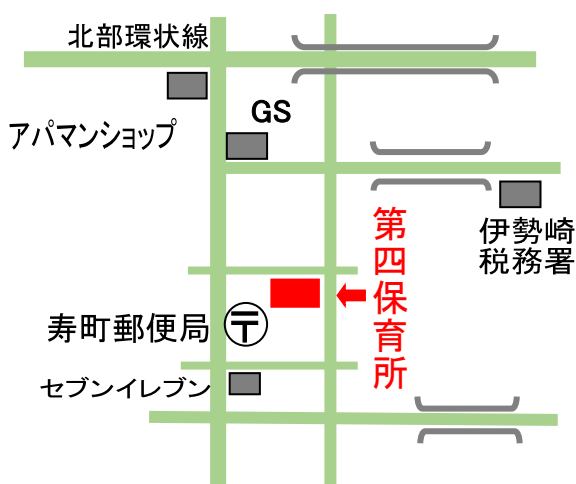

# 第四保育所

広い園庭！

## ～第四保育所の特徴～

### ★和太鼓★

年中・年長組が行っています。  
年長児は、参観日・運動会・和太鼓発表会などで披露しています。

## 保育所の概要

- 所在地 〒372-0052  
伊勢崎市寿町 145-1
- 電話番号  
0270-25-3234
- 定員 90名
- 受入年齢  
3ヶ月～就学前
- 開所時間  
午前7時～午後7時  
(延長保育時間を含む)