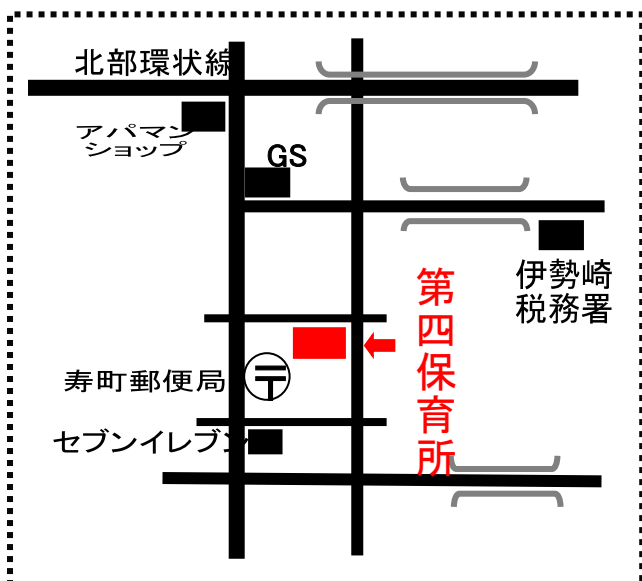

第四保育所

広い園庭！

～第四保育所の特徴～

★和太鼓★

年中・年長組が行っています。
年長児は、夏のつどい・地域のお祭り・運動会・
幼児和太鼓のつどいなどで披露しています。

★広い園庭★

公立一広い園庭で、5月～2月の毎月第二・第四
木曜日に園庭開放を行なっています。

★育児相談★

電話相談や面接相談にも対応しています。

★一時預かり★

6ヶ月以上のお子さんを、家庭での保育が一時的に
困難となった場合にお預かりしています。

保育所の概要

- 所在地 〒372-0052
伊勢崎市寿町 145-1
- 電話番号
0270-25-3234
- 定員 90名
- 受入年齢
3ヶ月～就学前
- 開所時間
午前7時～午後7時
(延長保育時間を含む)

年間行事予定

- 4月 入所式・進級式
- 5月 春の交通安全教室
健康診断
- 6月 歯科健診 プール開き
※保育参観 (以上児クラス)
※引渡し訓練
- 7月 ※夏のつどい 七夕まつり
- 9月 ※祖父母参観
- 10月 ※運動会 健康診断
※保育参観 (未満児クラス)
- 11月 勤労感謝訪問 七五三
通報避難訓練
秋の交通安全教室
- 12月 ※生活発表会 人形劇
クリスマス会