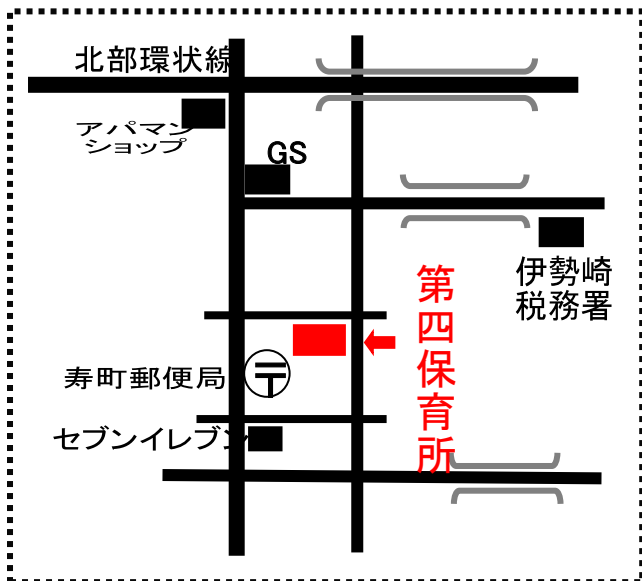

第四保育所

広い園庭！

～第四保育所の特徴～

★和太鼓★

年中・年長組が行っています。
年長児は、夏のつどい・地域のお祭り・運動会・
幼児和太鼓のつどいなどで披露しています。

★広い園庭★

公立一広い園庭で、5月～2月の毎月第二・第四
木曜日に園庭開放を行なっています。

★育児相談★

電話相談や面接相談にも対応しています。

★一時預かり★

6ヶ月以上のお子さんを、家庭での保育が一時的に
困難となった場合にお預かりしています。

保育所の概要

- 所在地 〒372-0052
伊勢崎市寿町 145-1
- 電話番号
0270-25-3234
- 定員 90名
- 受入年齢
3ヶ月～就学前
- 開所時間
午前7時～午後7時
(延長保育時間を含む)

年間行事予定

- 4月 入所式・進級式
- 5月 春の交通安全教室
健康診断
- 6月 歯科健診 プール開き
※保育参観 (以上児クラス)
※引渡し訓練
- 7月 ※夏のつどい 七夕まつり
- 9月 ※祖父母参観
- 10月 ※運動会 健康診断
※保育参観 (未満児クラス)
- 11月 勤労感謝訪問 七五三
通報避難訓練
秋の交通安全教室
- 12月 ※生活発表会 人形劇
クリスマス会