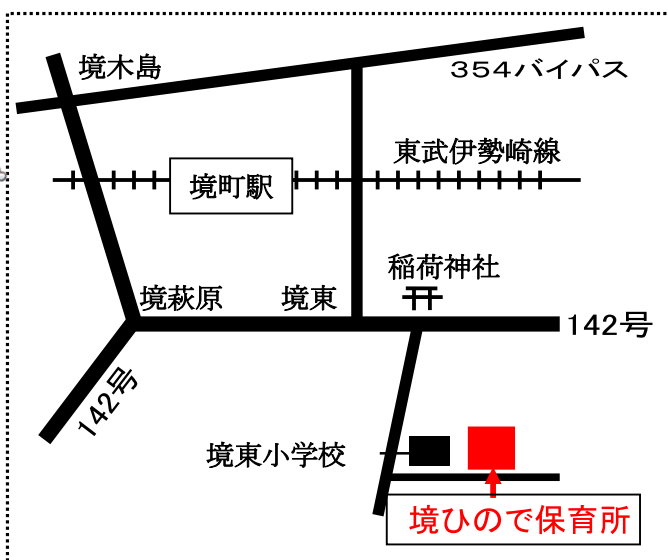

# 境ひのいで保育所

園舎

## 保育所の概要

- ・所在地：〒370-0105 伊勢崎市境米岡234
- ・電話番号：0270-14-5702
- ・定員：90人
- ・受入年齢：10ヵ月から就学前
- ・開所時間：午前7時～午後7時  
(延長保育時間を含む)

## 子育て支援

- ・一時預かり保育
- ・園庭開放(未就学児)
- ・育児相談

をしています。  
お問い合わせ下さい!!