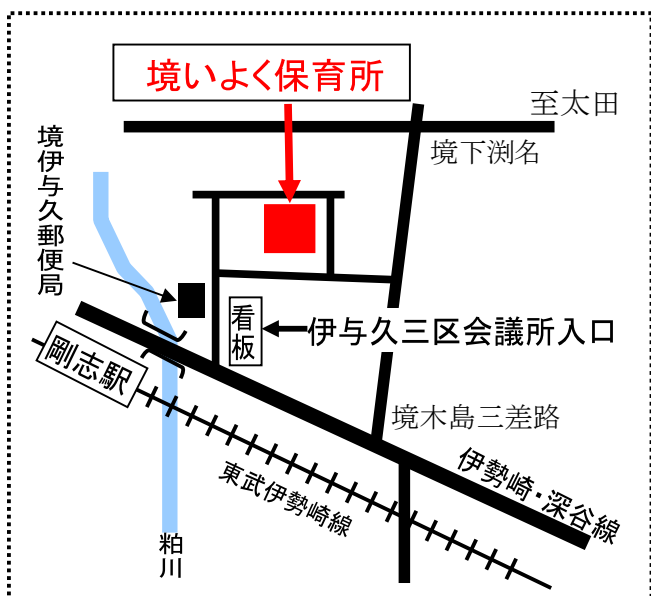

境いよく保育所

保育所の概要

所在地：370-0105
伊勢崎市境伊与久519

電話番号：0270-76-1636

定員：90人

受入年齢：3ヶ月～就学前

保育時間：午前7時～午後7時
(延長保育時間を含む)

境いよく保育所の特色

7月 プール開き セタ
夏まつり

8月 境ふるさとまつり

10月 運動会 内科健診
采女地区運動会参加
ハロウィンパーティー

11月 保育参観
総合避難訓練

12月 クリスマス会
生活発表会

2月 節分集会
人形劇観賞

3月 お楽しみ会 卒園式

じゃがいも堀り