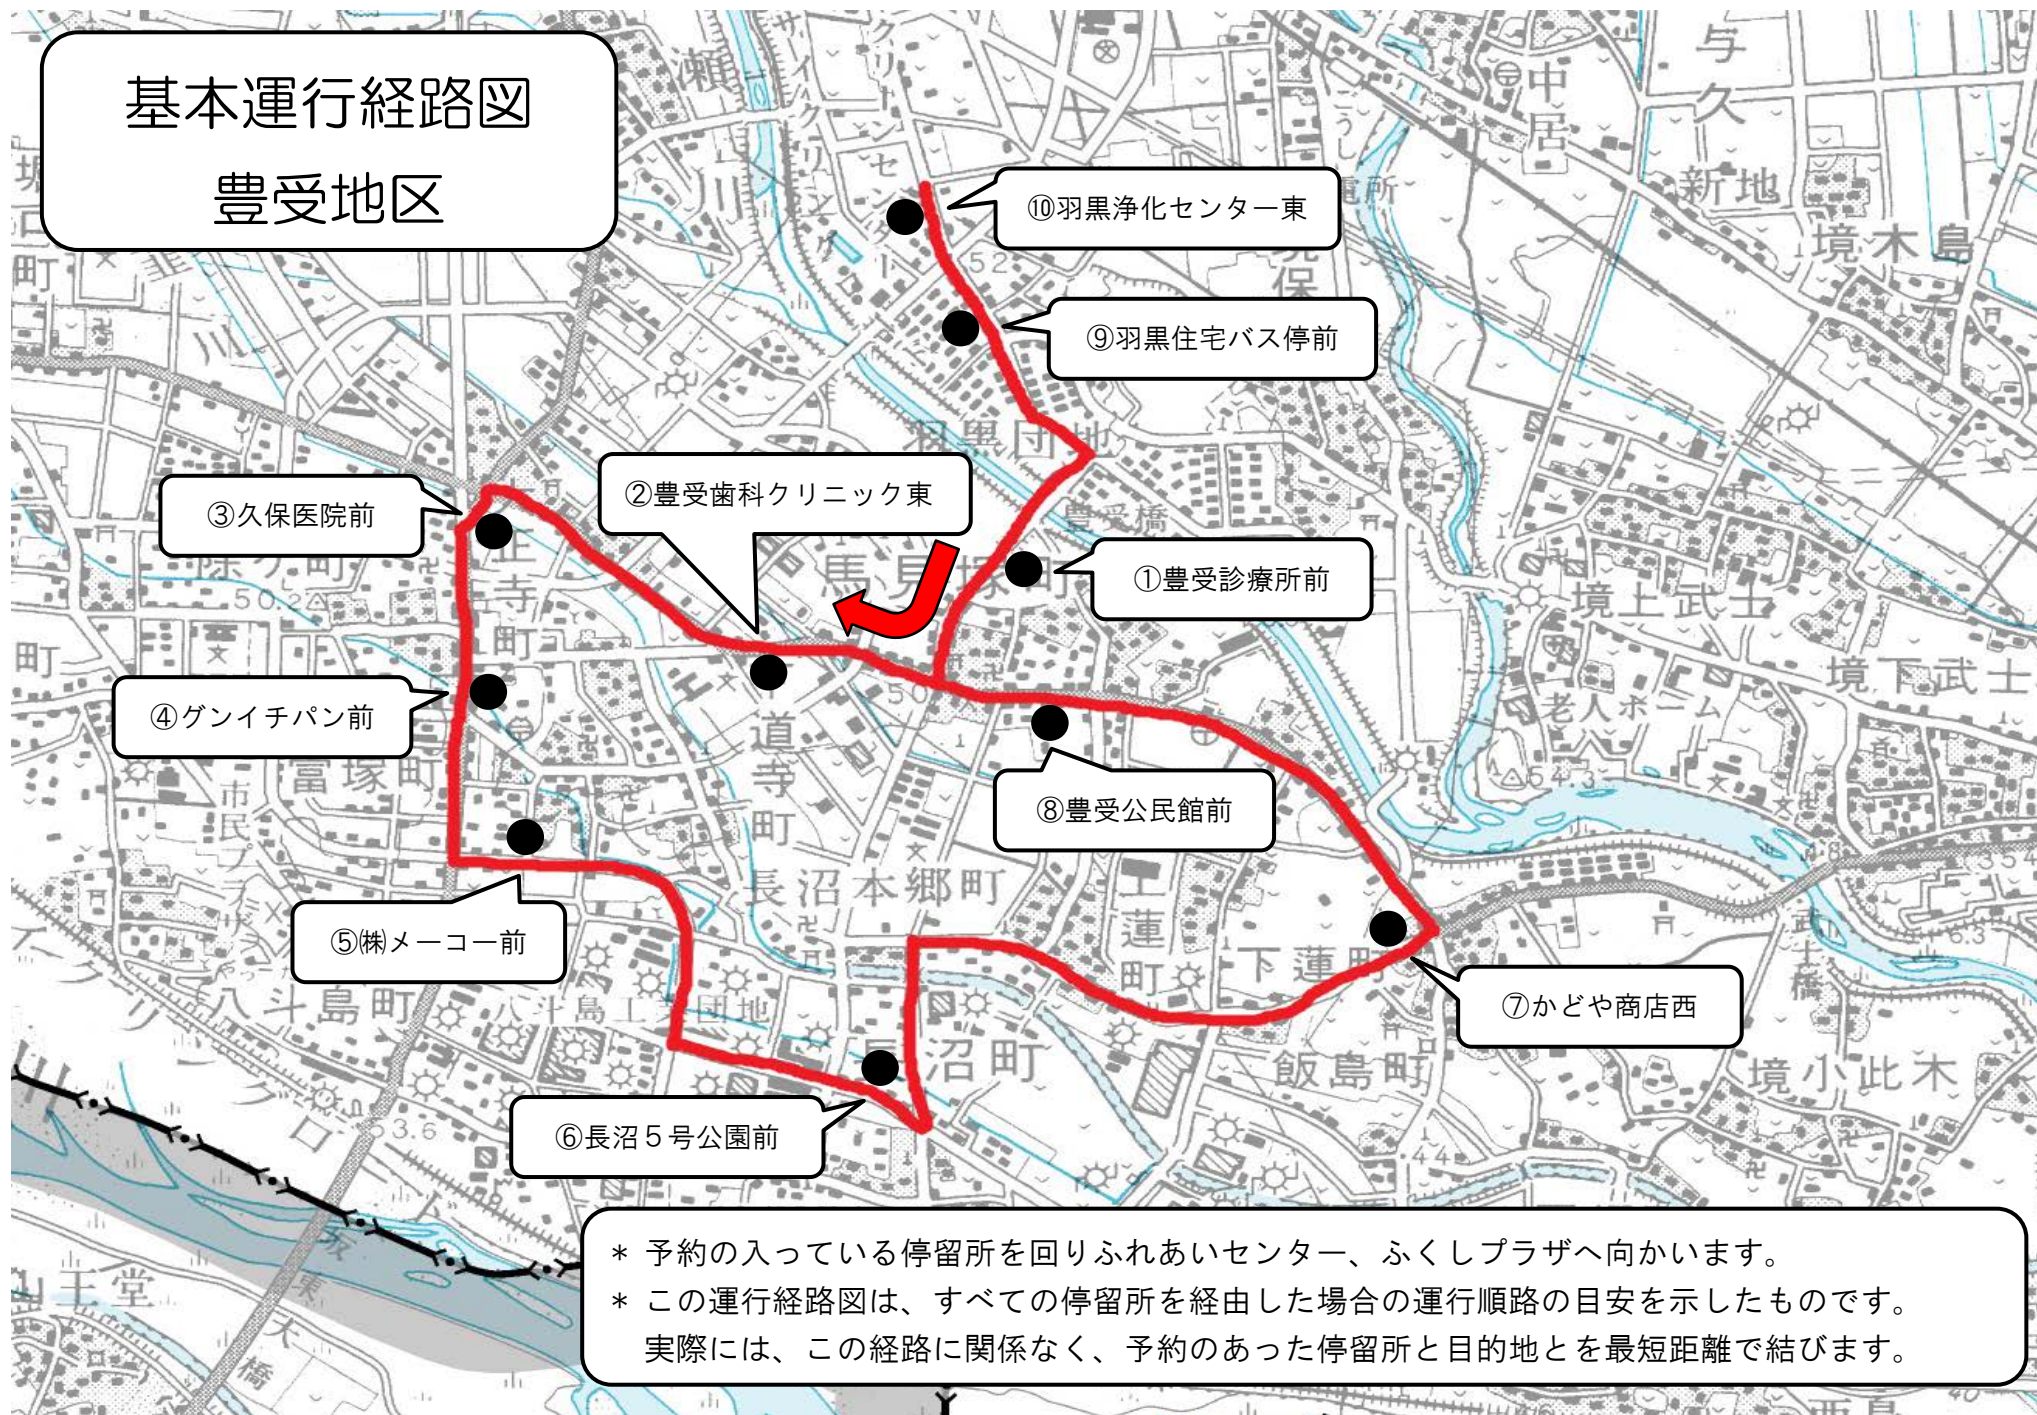

基本運行経路図 豊受地区

* 予約の入っている停留所を回りふれあいセンター、ふくしプラザへ向かいます。
* この運行経路図は、すべての停留所を経由した場合の運行順路の目安を示したものです。
実際には、この経路に関係なく、予約のあった停留所と目的地とを最短距離で結びます。