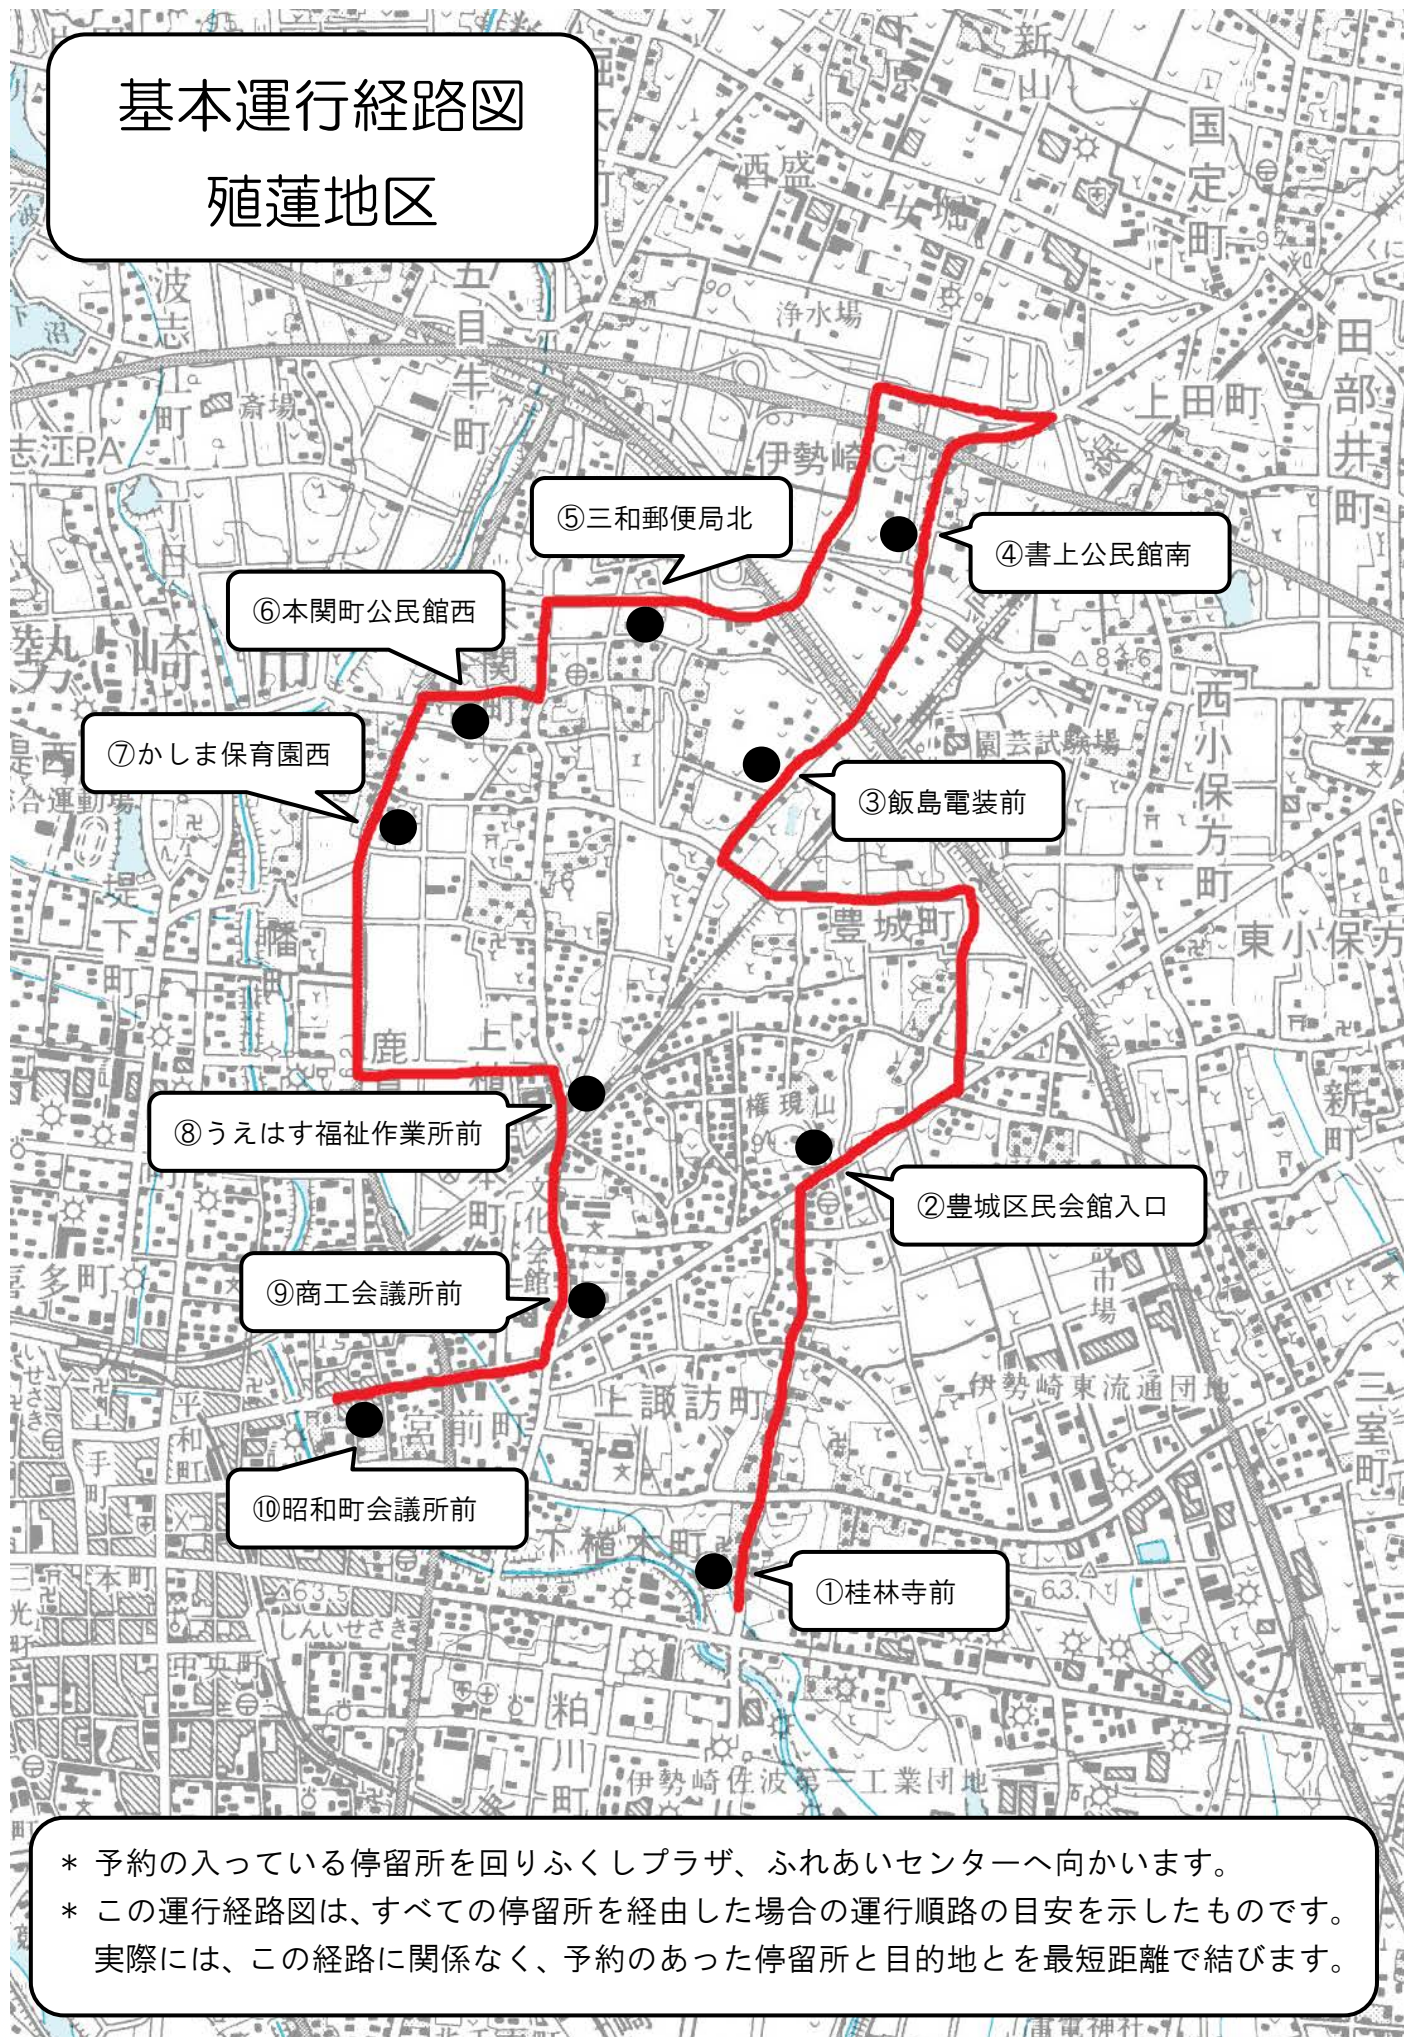

基本運行経路図 殖蓮地区

- * 予約の入っている停留所を回りふくしプラザ、ふれあいセンターへ向かいます。
- * この運行経路図は、すべての停留所を経由した場合の運行順路の目安を示したものです。実際には、この経路に関係なく、予約のあった停留所と目的地とを最短距離で結びます。