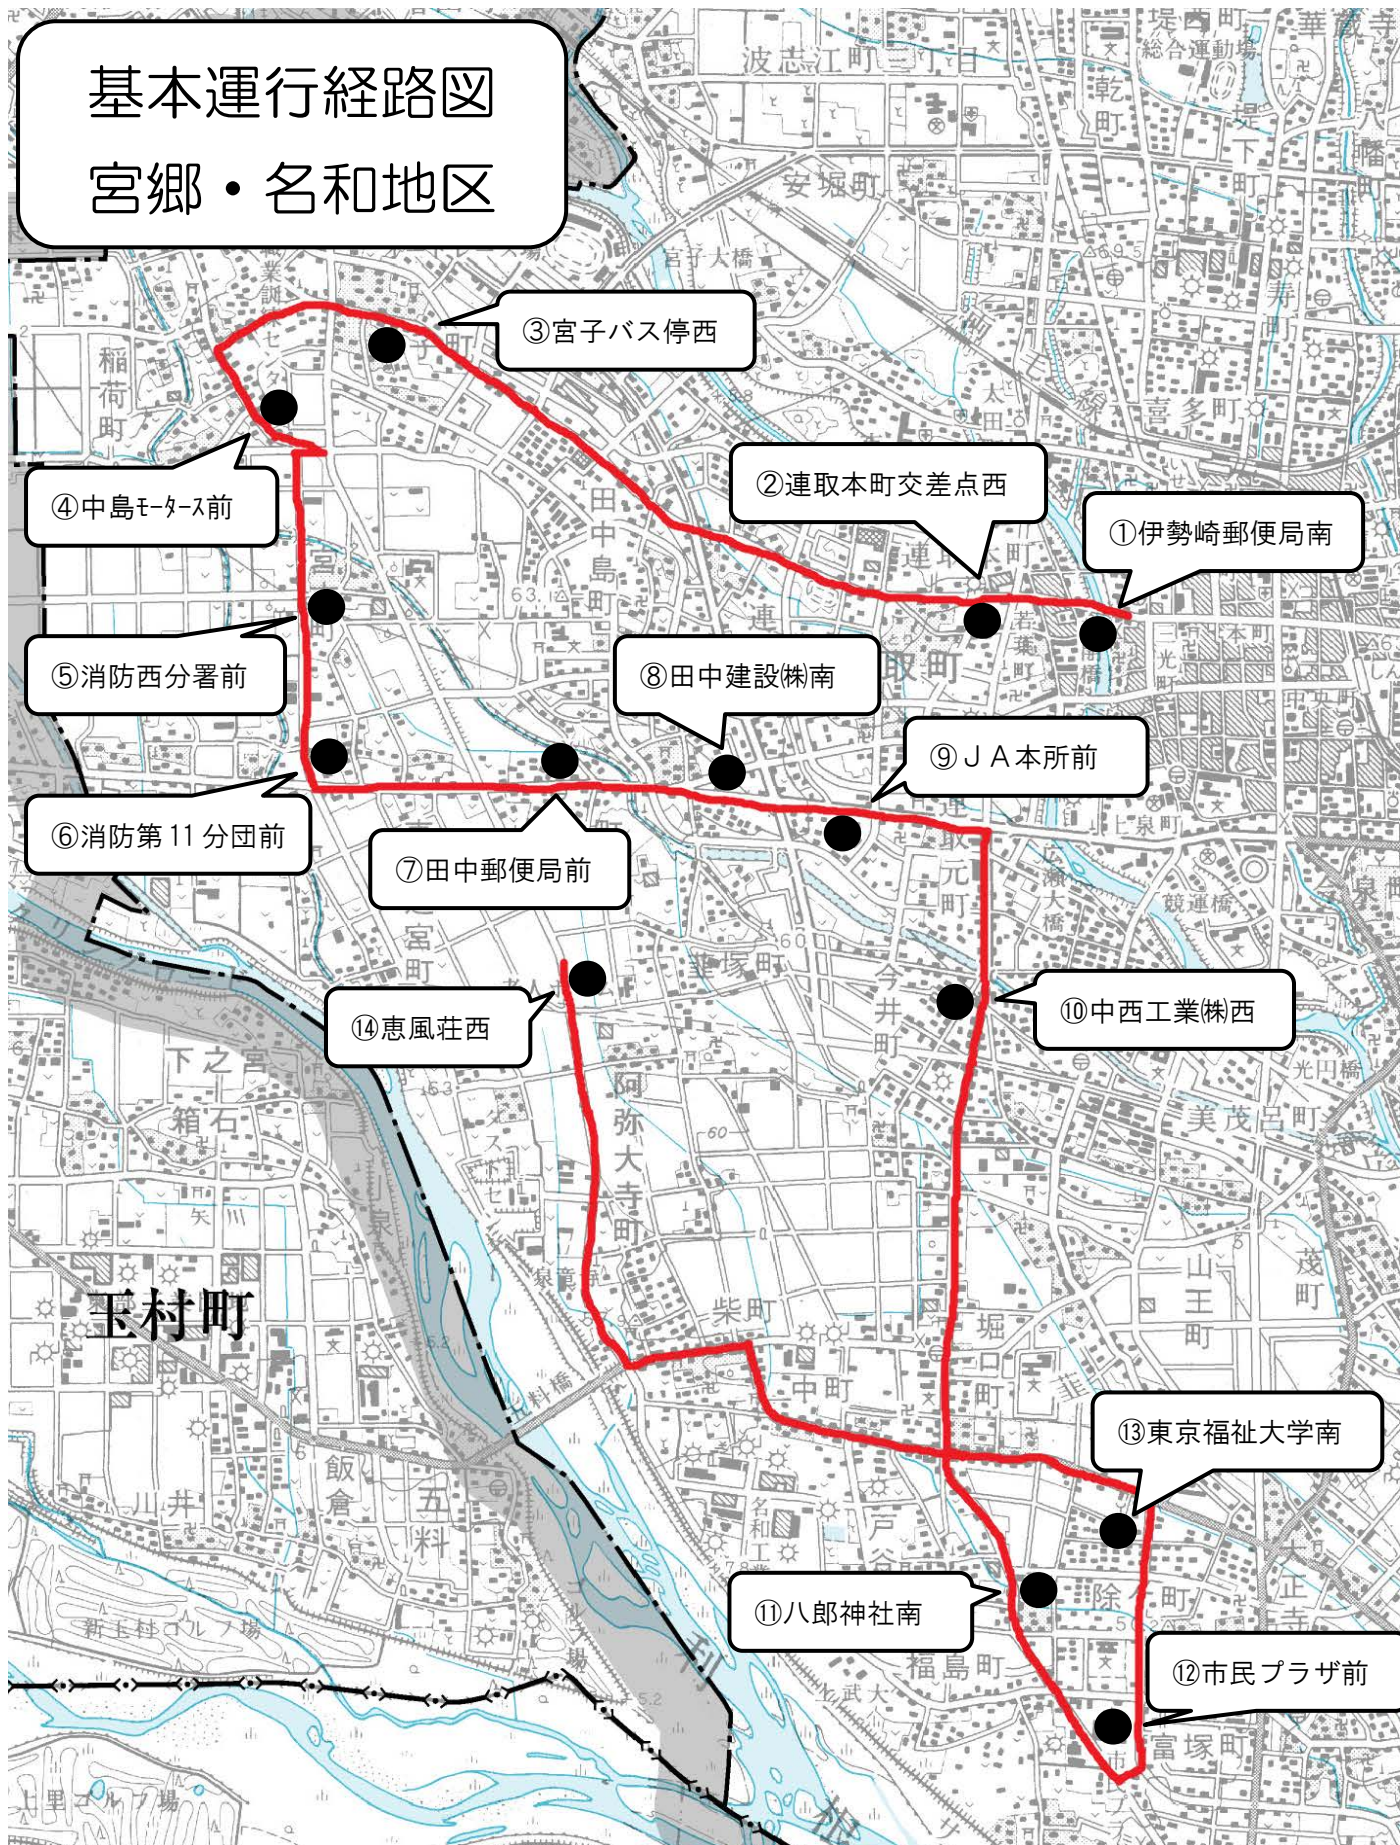

# 基本運行経路図 宮郷・名和地区

\* 予約の入っている停留所を回りふれあいセンター、ふくしプラザへ向かいます。  
\* この運行経路図は、すべての停留所を経由した場合の運行順路の目安を示したものです。  
実際には、この経路に関係なく、予約のあった停留所と目的地とを最短距離で結びます。