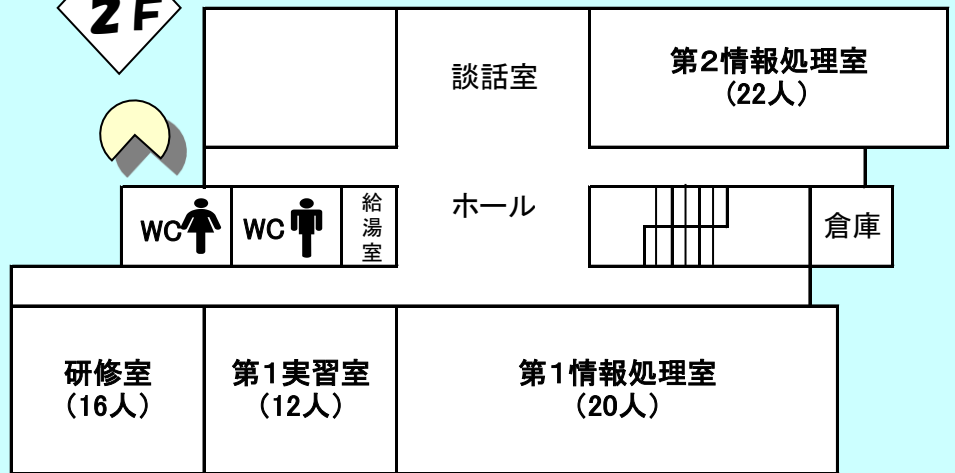

# 職業支援センター 施設配置図

※太字 = 貸出可

**3F**

**2F**

**別館**

**1F**