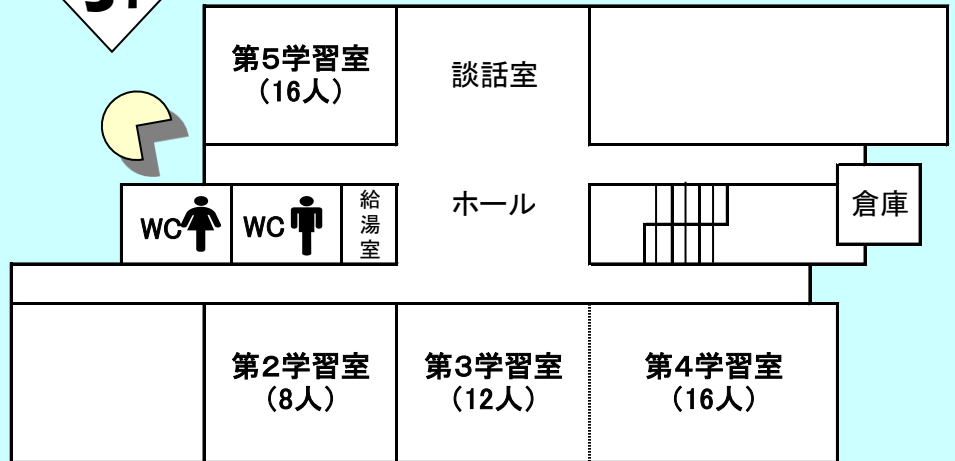

# 職業支援センター 施設配置図

※太字 = 貸出可

**3F**

**2F**

**別館**

**1F**