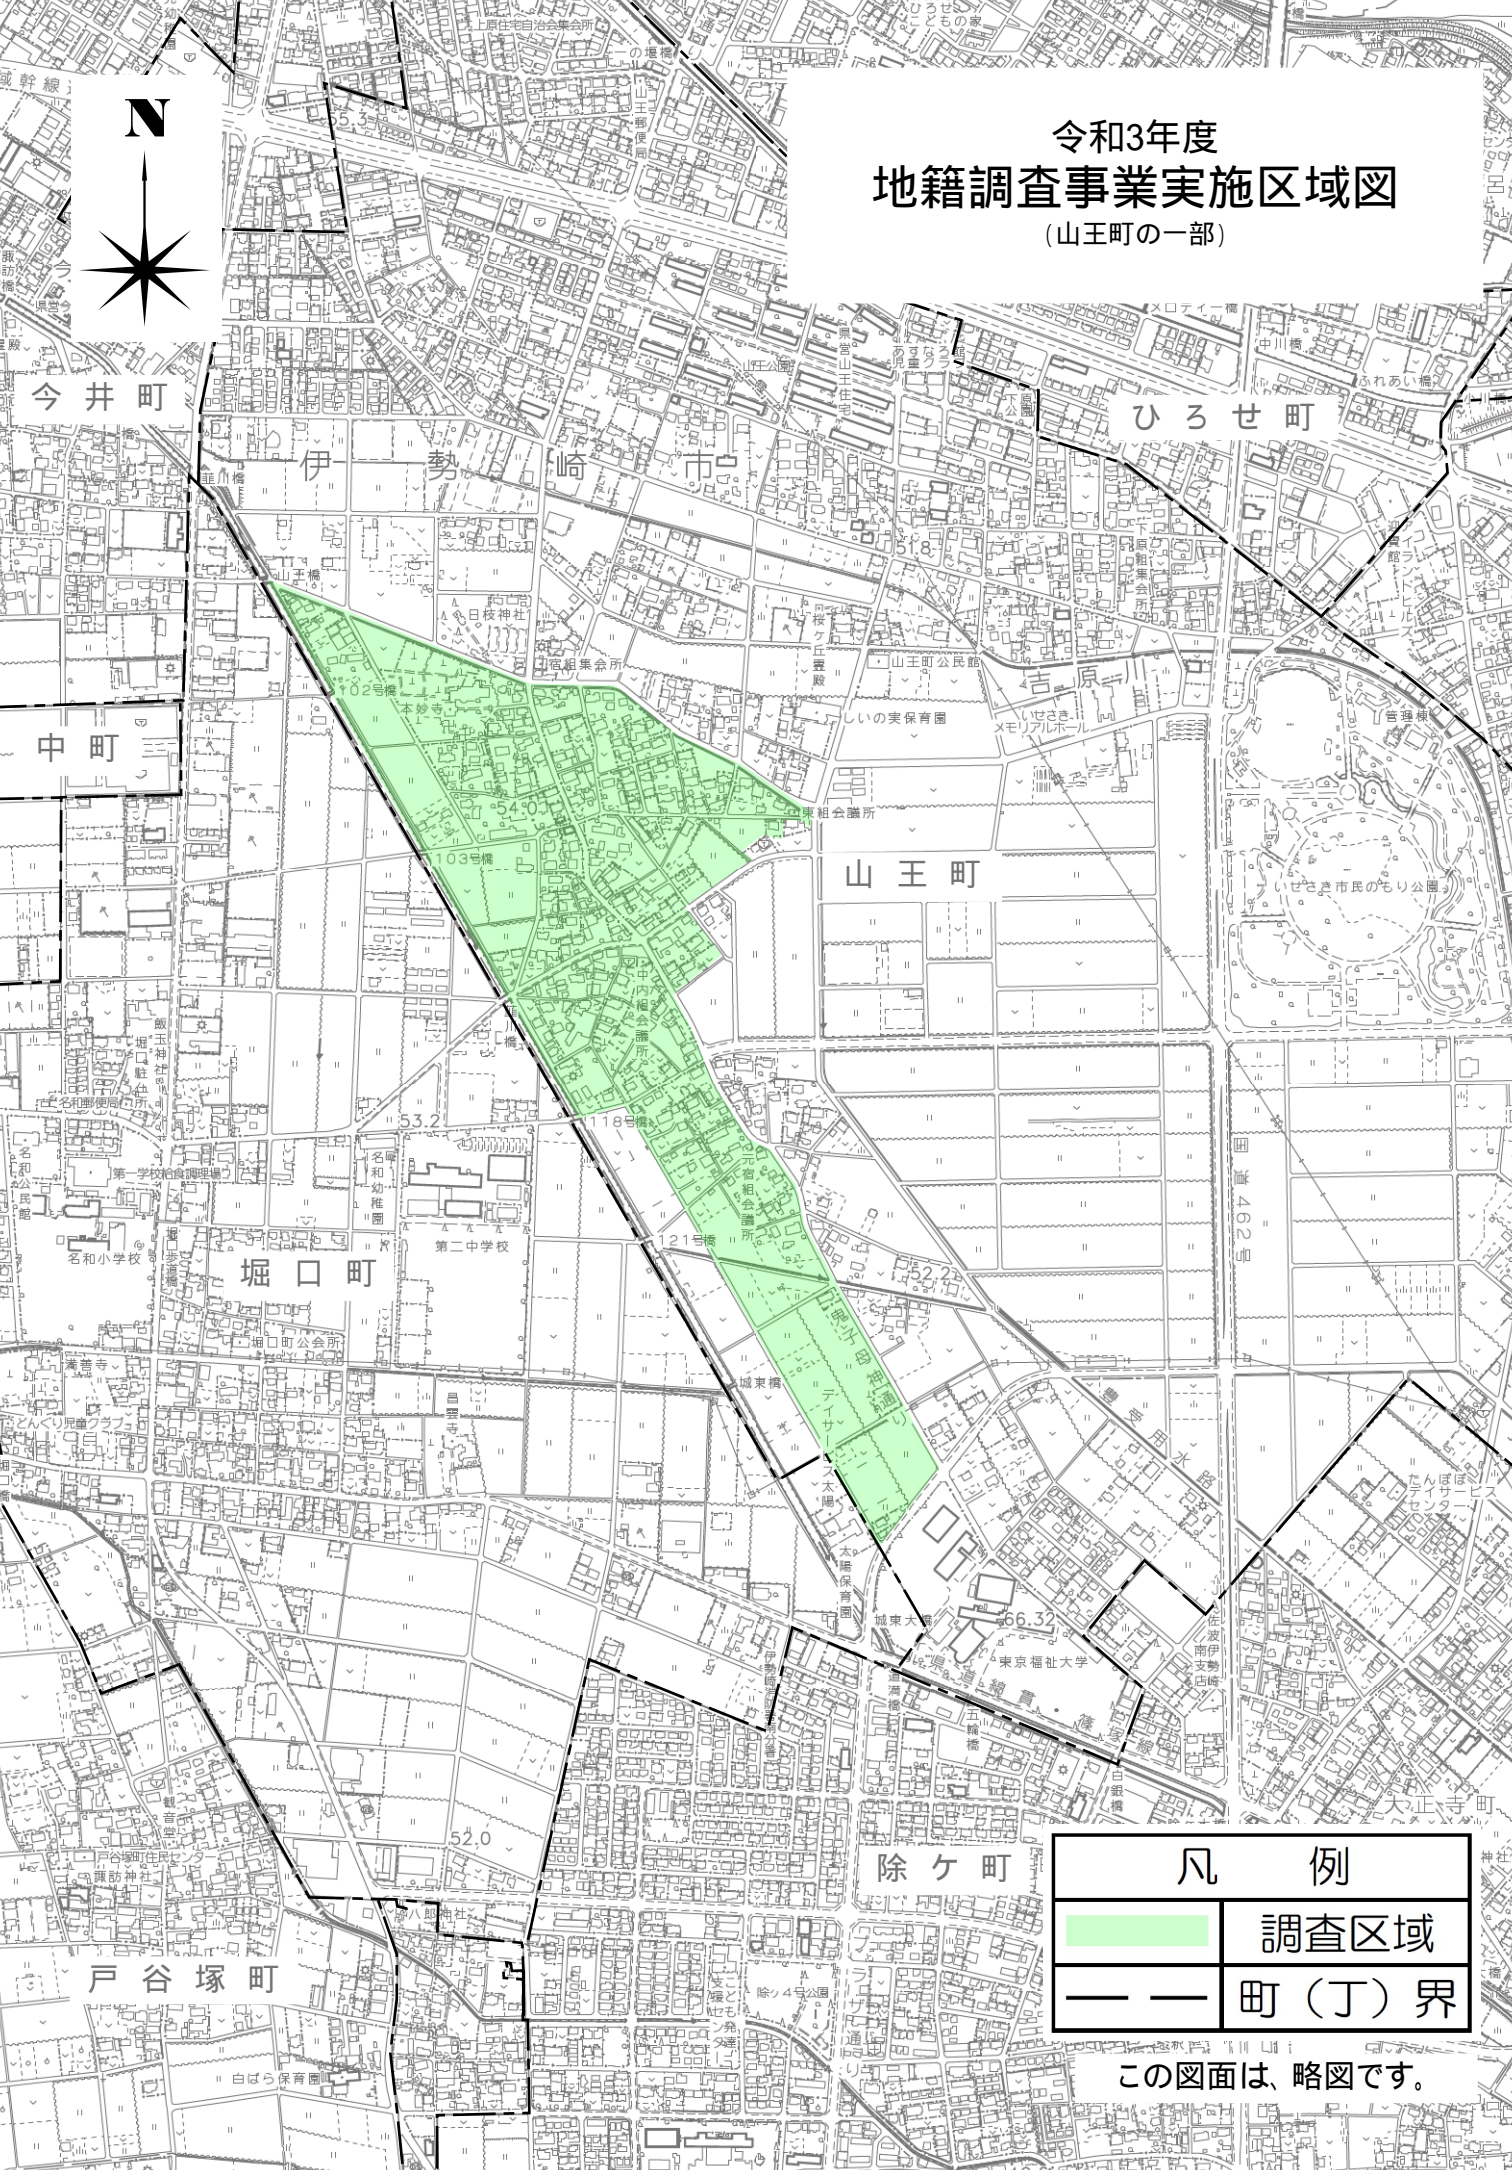

令和3年度
地籍調査事業実施区域図
(山王町の一部)

凡 例	
	調査区域
	町(丁)界

この図面は、略図です。