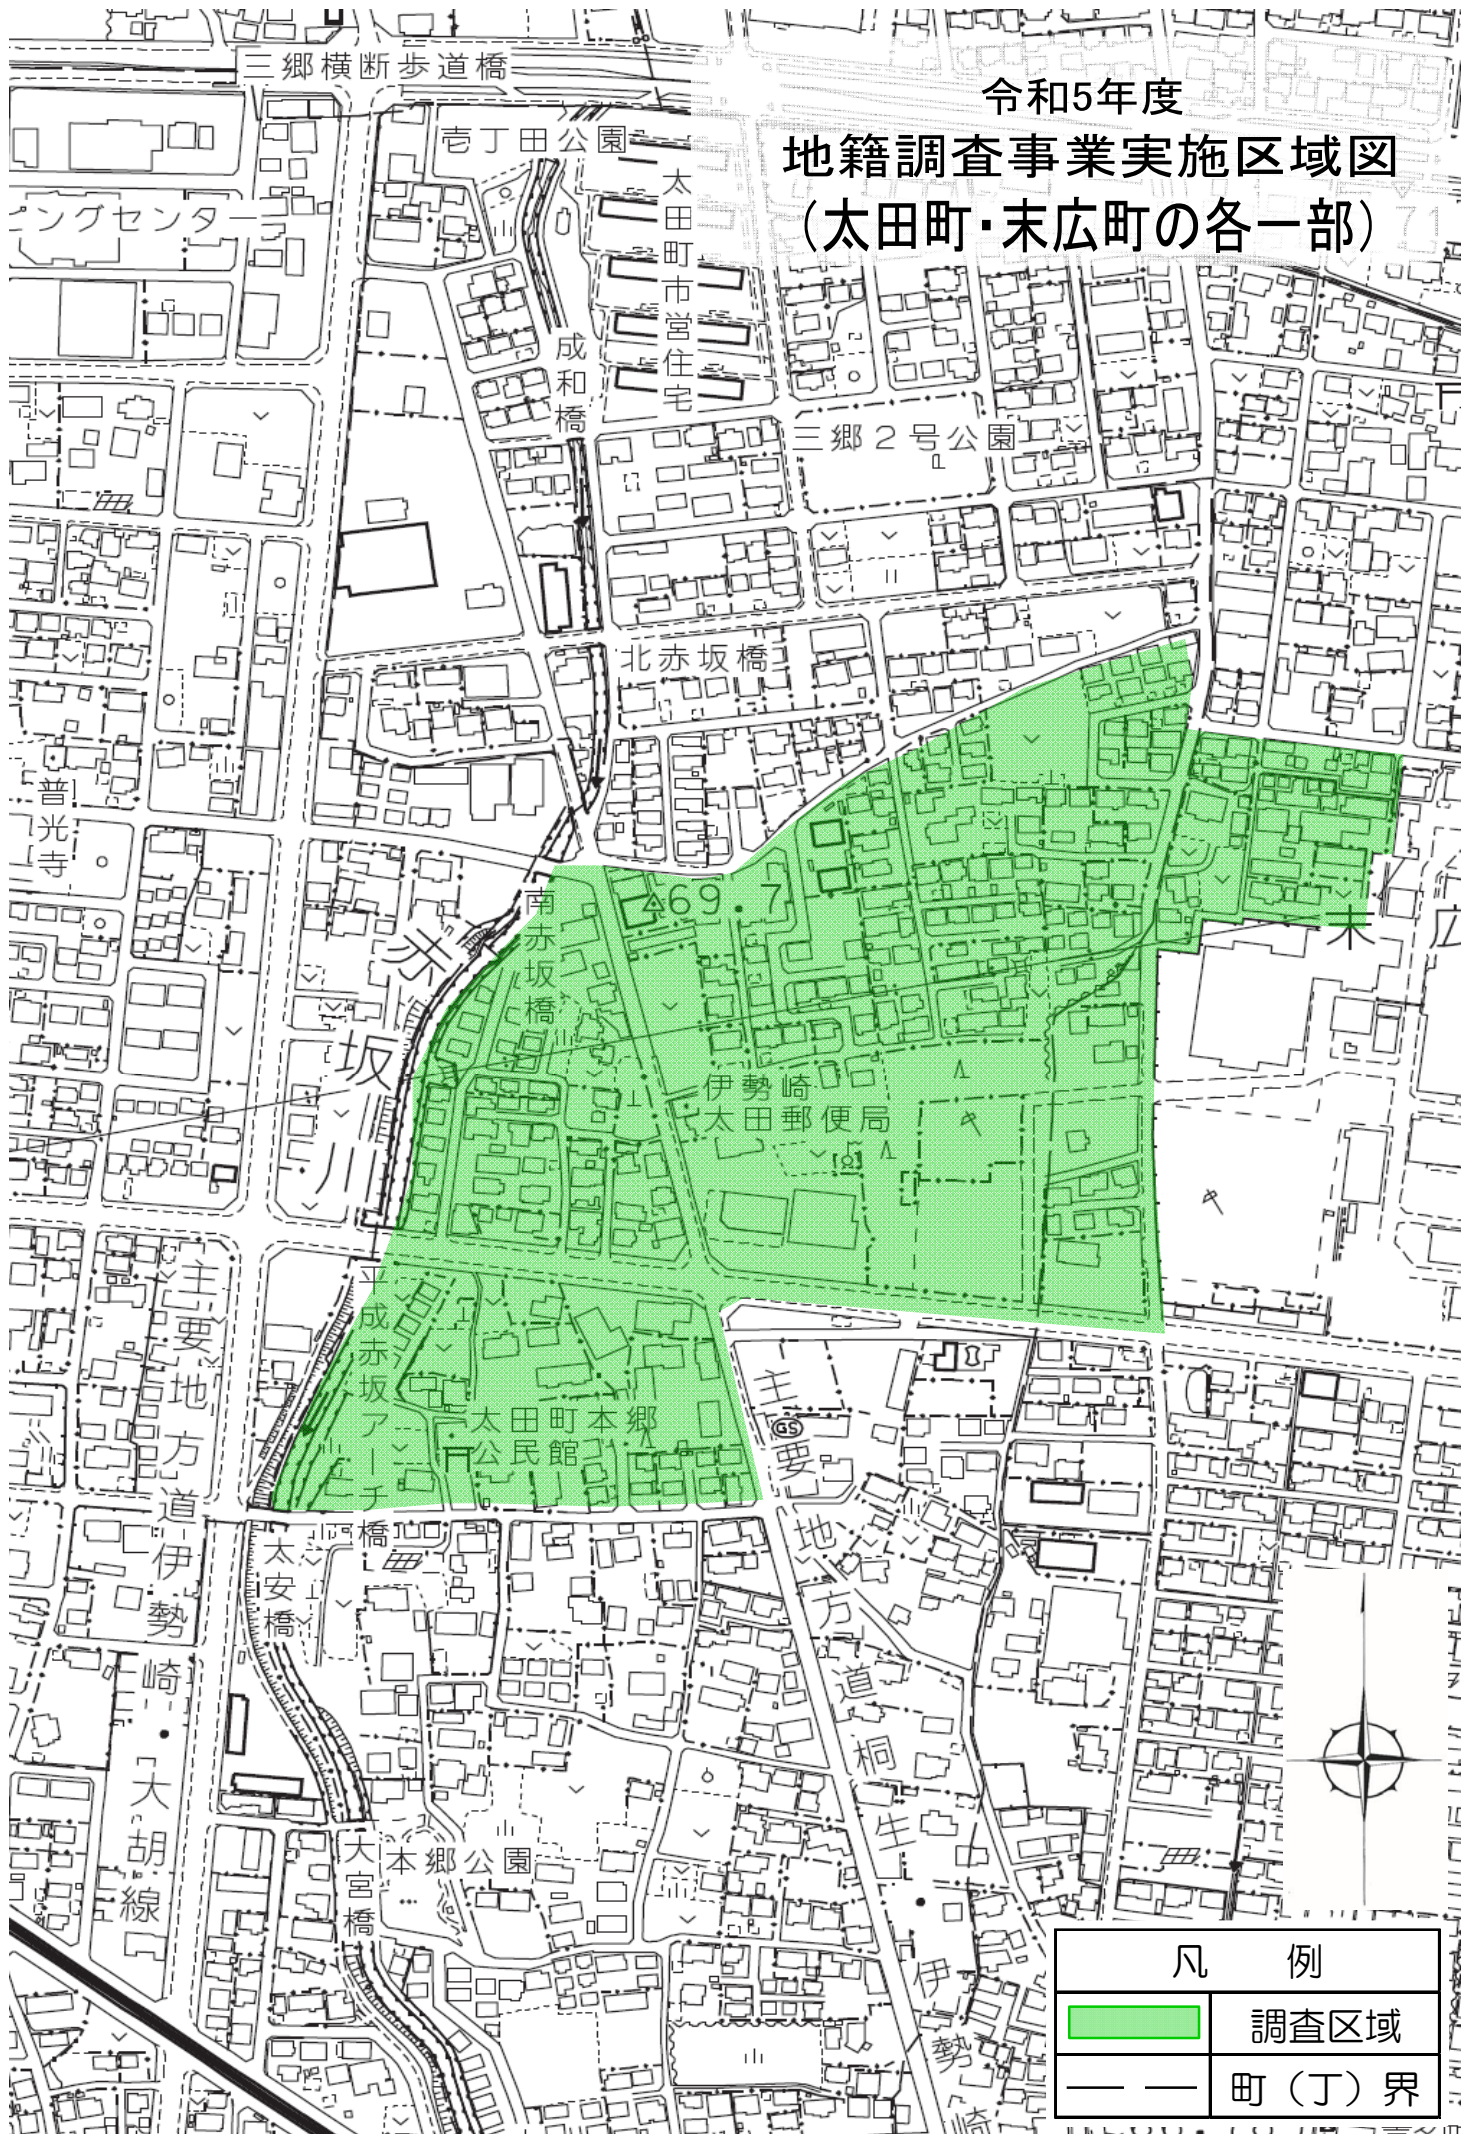

令和5年度

地籍調査事業実施区域図 (山王町・堀口町・除ヶ町の各一部)

凡 例

	調査区域
	町(丁)界

令和5年度
 地籍調査事業実施区域図
 (太田町・末広町の各一部)

凡 例	
	調査区域
	町(丁)界