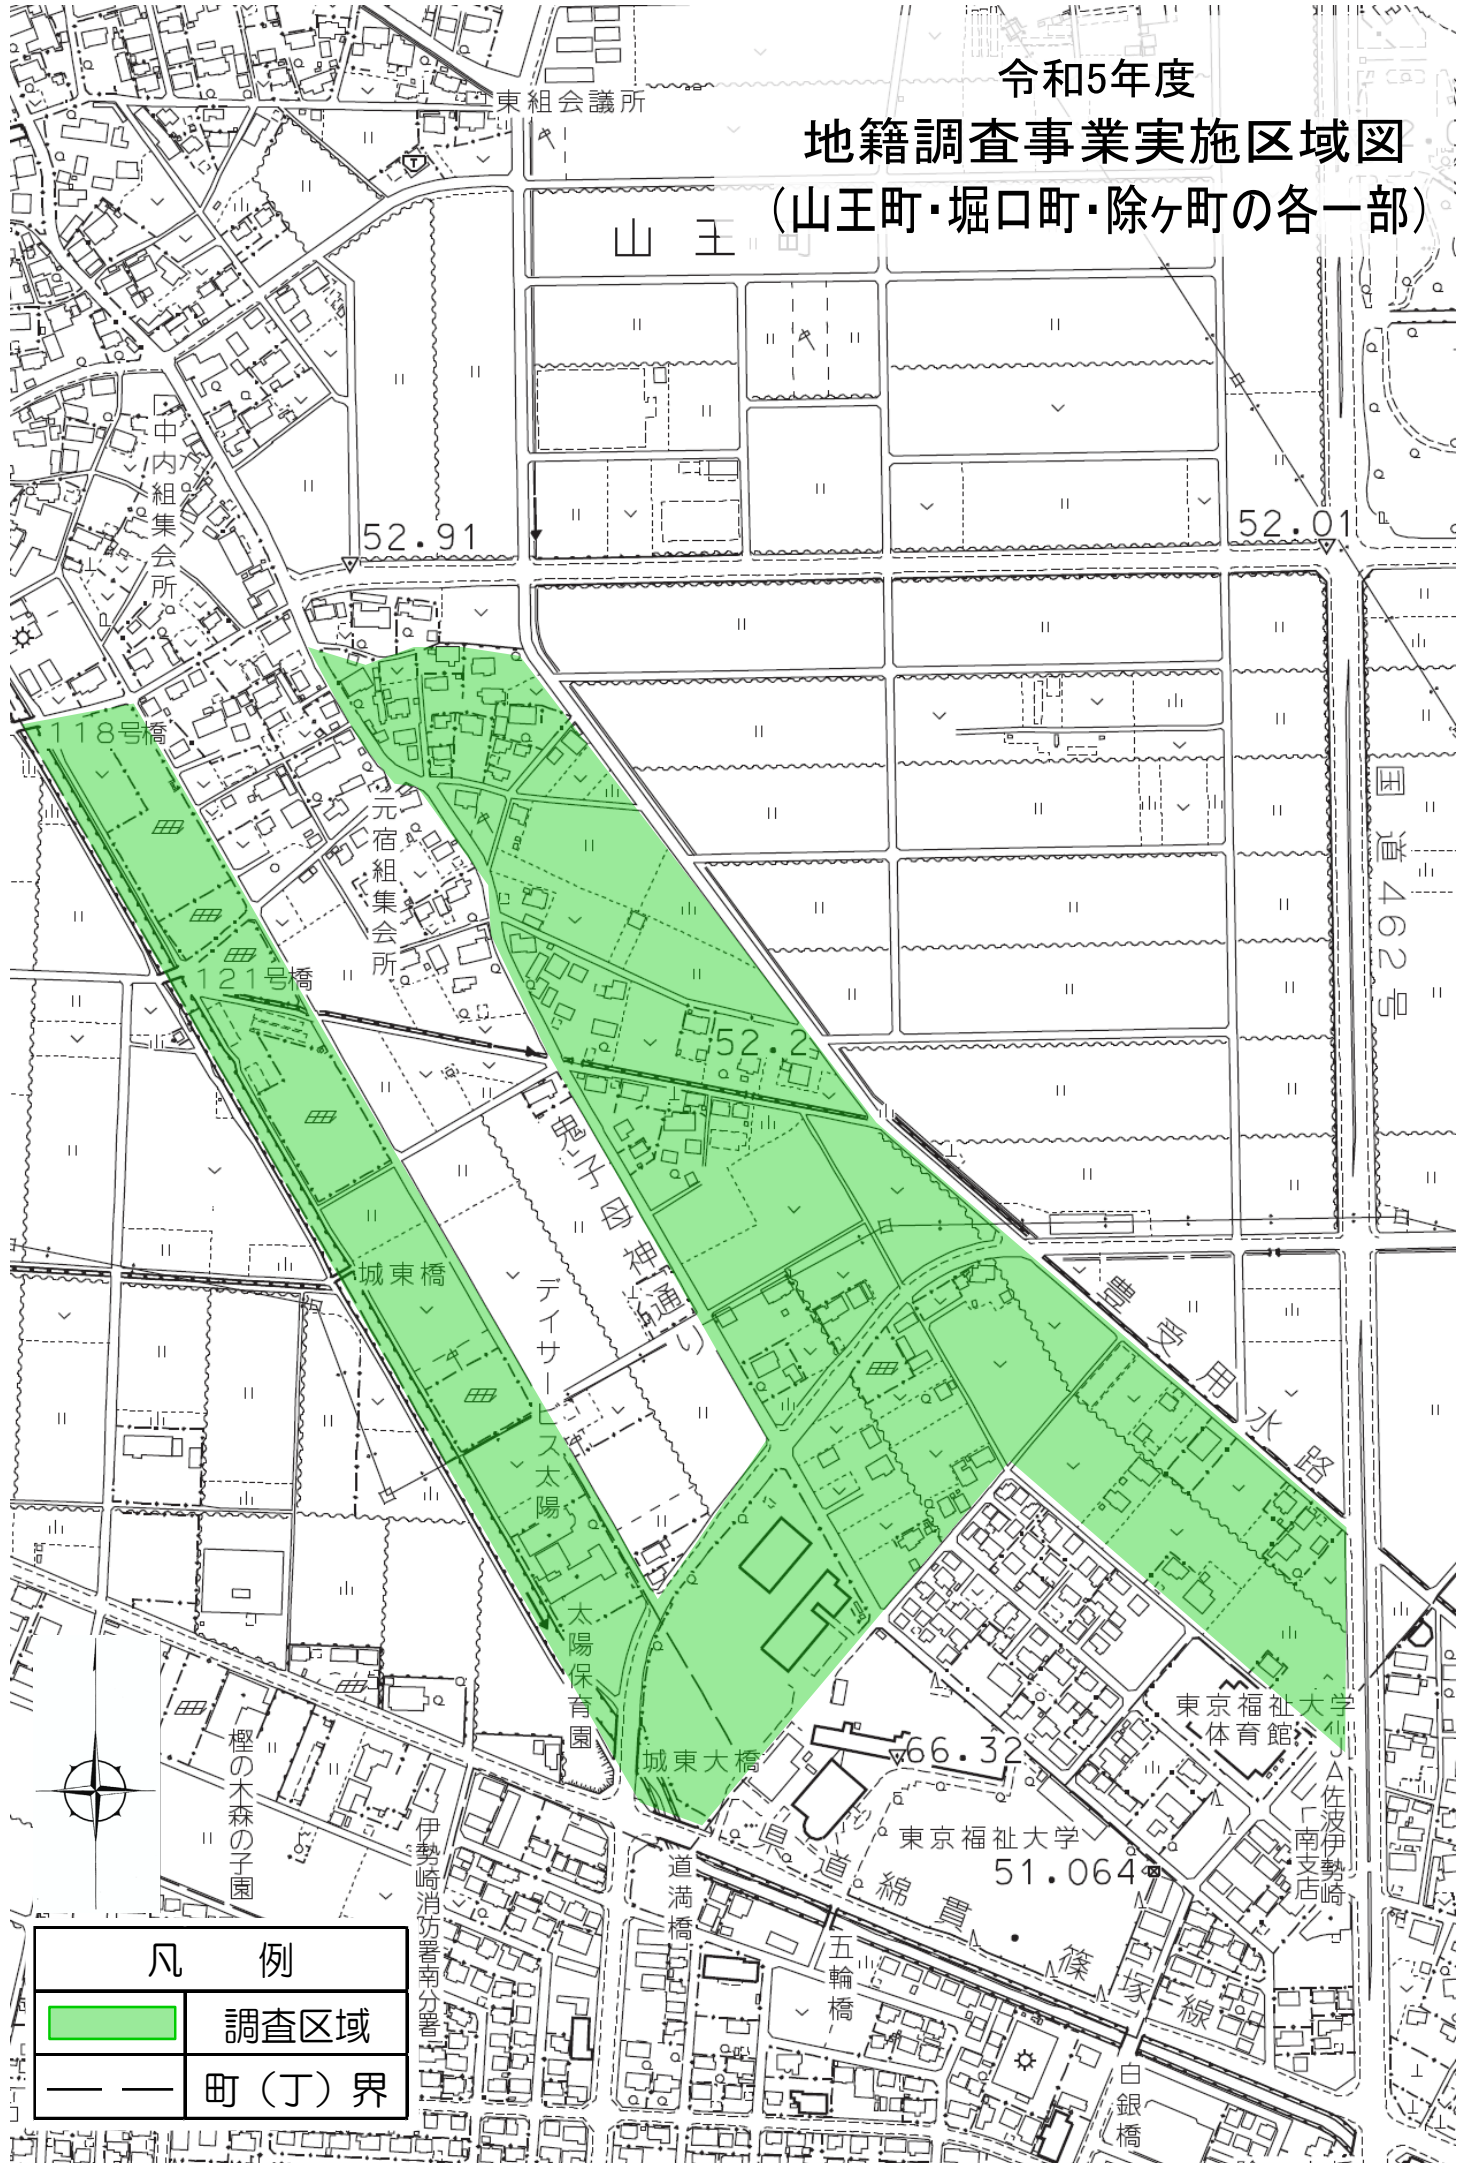

令和5年度

地籍調査事業実施区域図 (山王町・堀口町・除ヶ町の各一部)

凡 例

	調査区域
	町(丁)界

令和5年度
 地籍調査事業実施区域図
 (太田町・末広町の各一部)

凡 例	
	調査区域
	町(丁)界