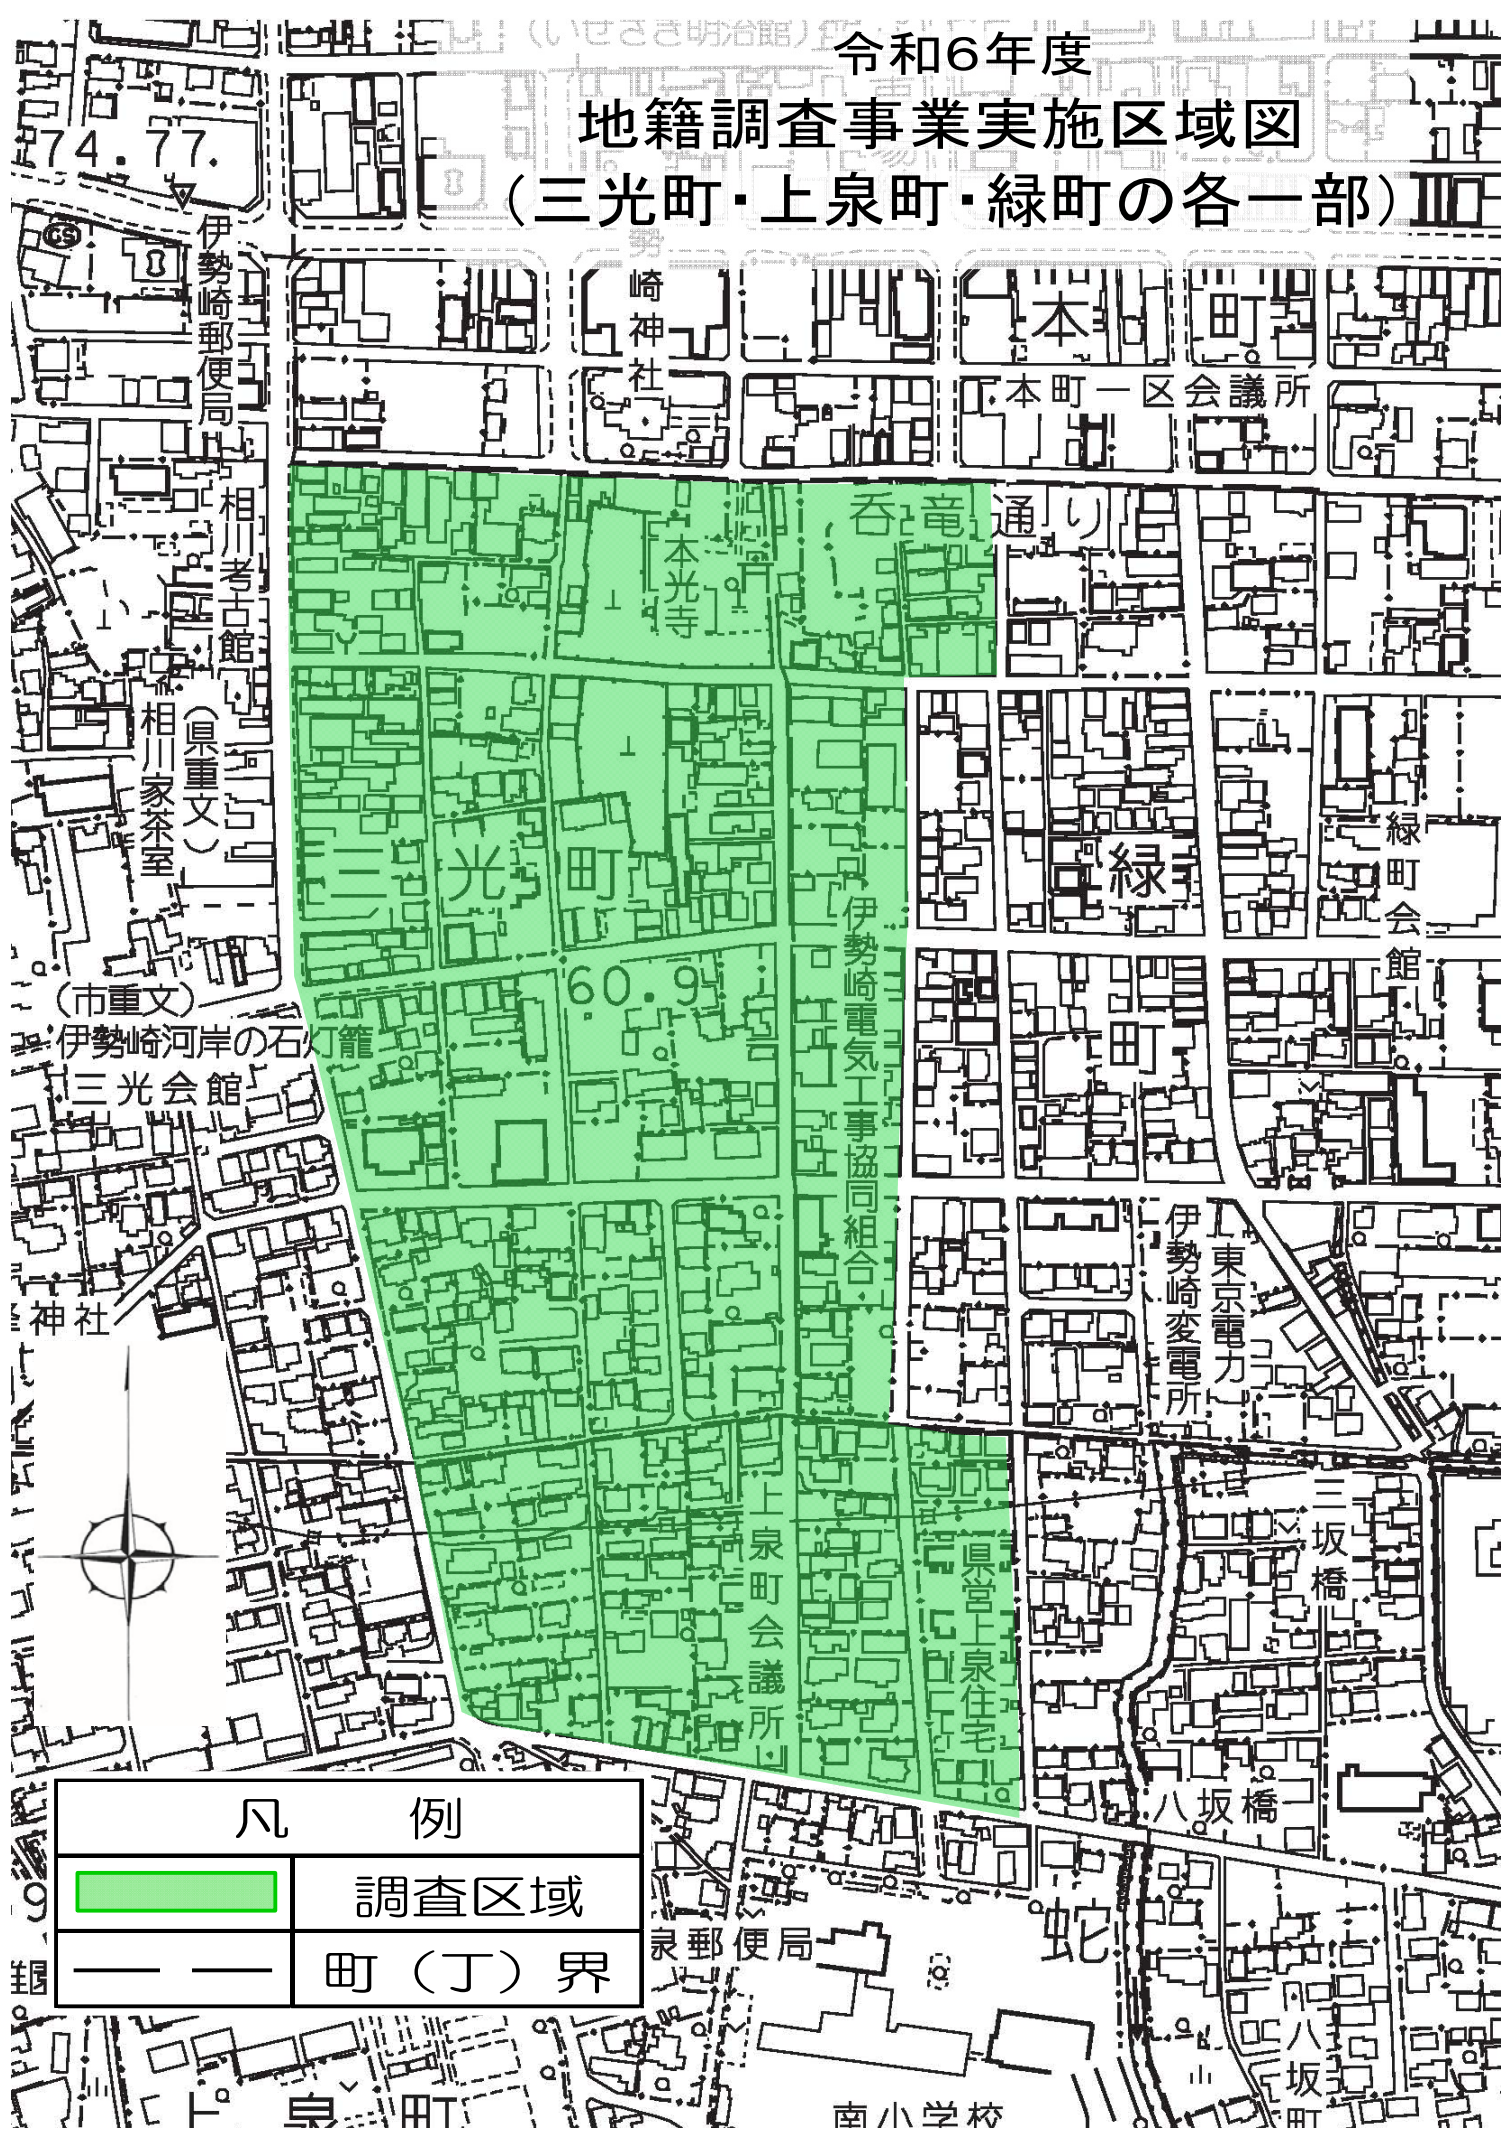

# 地籍調査事業実施区域図 太田町・末広町の各一部(その2)

令和6年度

地籍調査事業実施区域図  
(山王町・中町・今井町の各一部)

令和6年度  
 地籍調査事業実施区域図  
 (三光町・上泉町・緑町の各一部)

74.77.  
 伊勢崎郵便局  
 相川考古館  
 (県重文)  
 相川家茶室  
 (市重文)  
 伊勢崎河岸の石灯笼  
 三光会館  
 神社

崎神社  
 本町  
 本町一区会議所