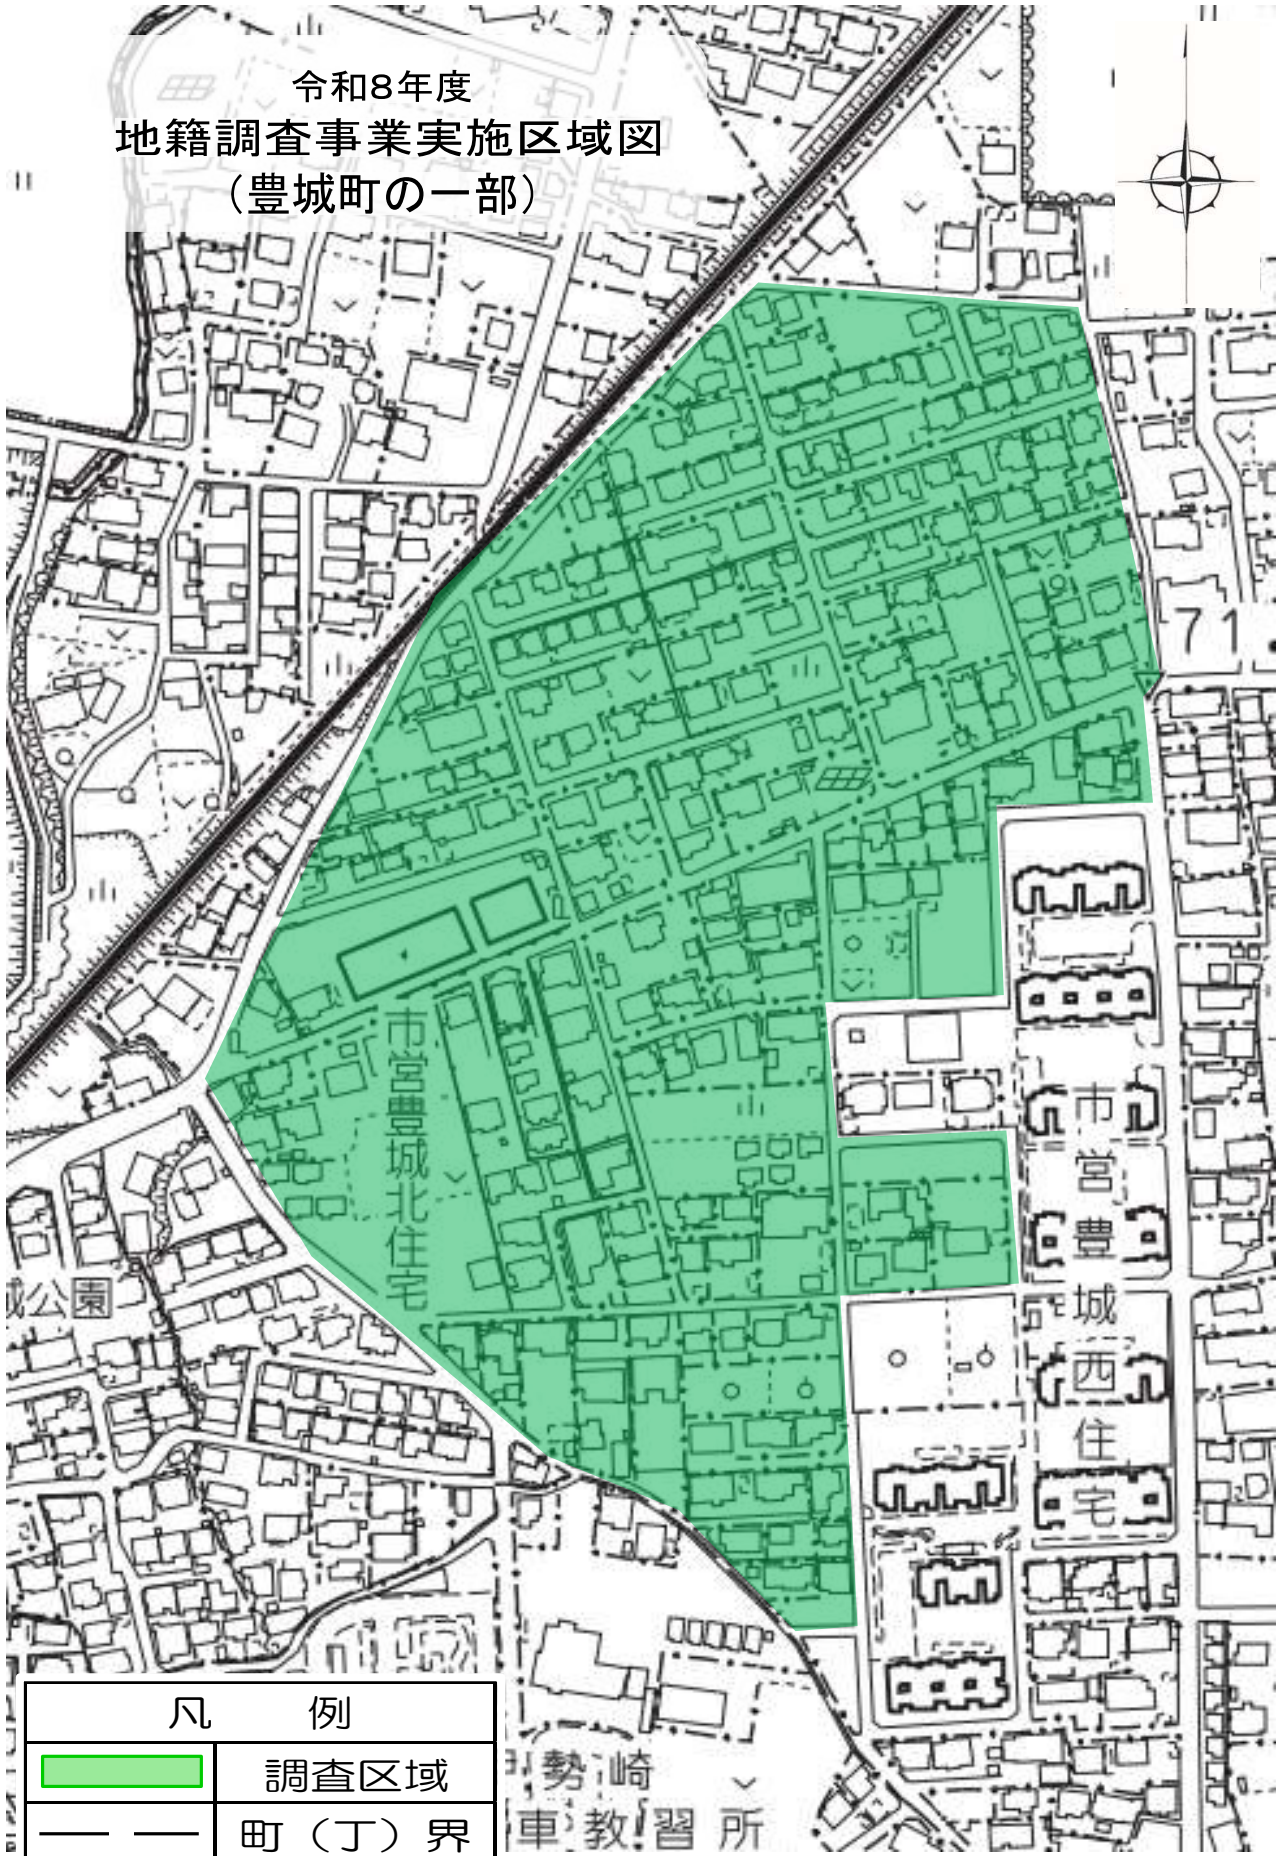

令和8年度  
地籍調査事業実施区域図  
(豊城町の一部)

凡 例	
	調査区域
	町(丁)界

令和8年度  
地籍調査事業実施区域図  
(上泉町・今泉町二丁目の各一部)

凡 例	
	調査区域
	町(丁)界