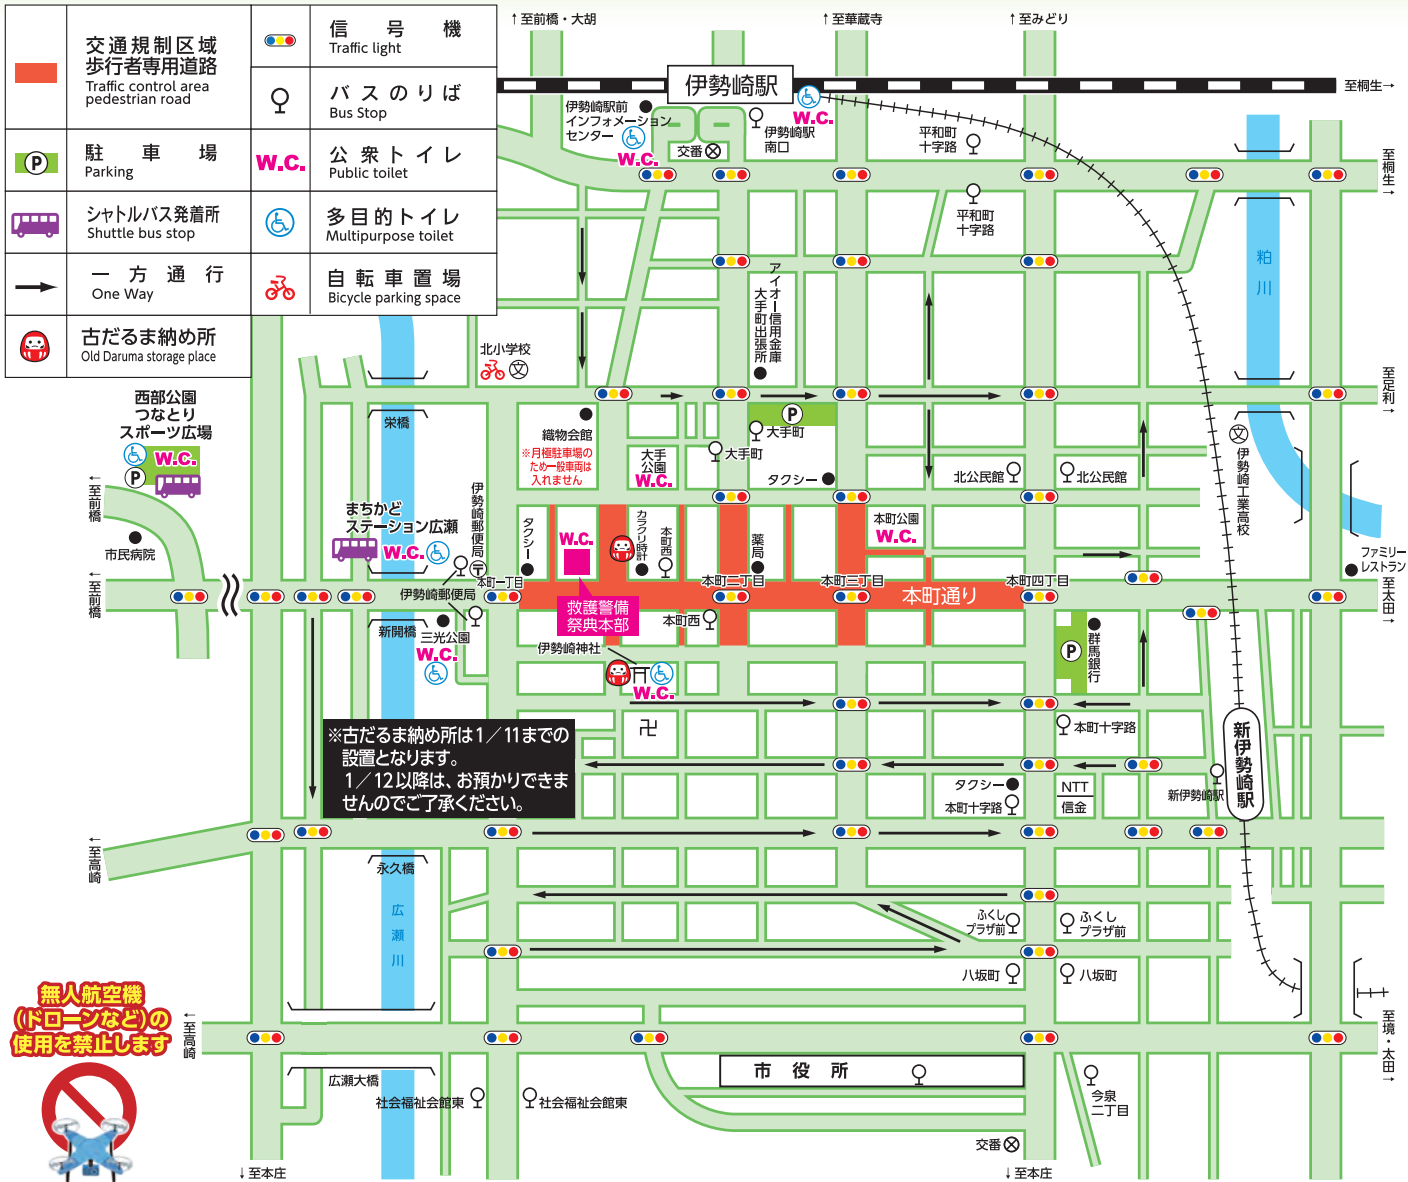

## 交通規制・会場案内図

Traffic regulations / venue guide map

### 交通規制日時

Traffic regulation date and time

令和7年1月11日(土) 正午～午後9時まで

Saturday, January 11, 2025, from noon to 9:00 p.m.

無人航空機 (ドローンなど) の使用を禁止します

**ご注意ください please note**

- ※自動車の運転には十分ご注意ください Please be careful when driving a car.
- ※警察官や指導員の指示に従って通行してください Please follow the instructions of police officers and instructors.
- ※自動車は、駐車場に収容して、道路に置かないようにしてください Please park your car in the parking lot and avoid leaving it on the road.
- ※まちかどステーション広瀬は、駐車禁止です Parking is prohibited at Machikado Station Hirose.

**いせさき初市にお越しの際はシャトルバスをご利用ください。**

- 駐車場不足のため、市民病院北側の西部公園から「シャトルバス」を運行します。
- 初市周辺は非常に混雑が予想されますので是非ご利用ください。 ※状況により若干時間が変更になることがあります。

シャトルバス	運行時間
西部公園 → まちかどステーション広瀬	14時00分 → 21時00分の30分間隔
まちかどステーション広瀬 → 西部公園	14時00分 → 21時00分の30分間隔

**バス迂回運転のお知らせ**

いせさき初市開催にともなう交通規制のため、あおぞらバスは次のとおり会場周辺を迂回して運行します。バスをご利用の皆様には大変ご迷惑をお掛けしますが、ご理解、ご協力をお願いいたします。

バス路線	迂回時間	停車しないバス停
あおぞらバス (全路線)	終日	本町西

路線バス、高速バスについては各運行会社へお問い合わせください。

**お問い合わせ** 詳しくは市のホームページを確認してください。 For further information, please check the city's website.