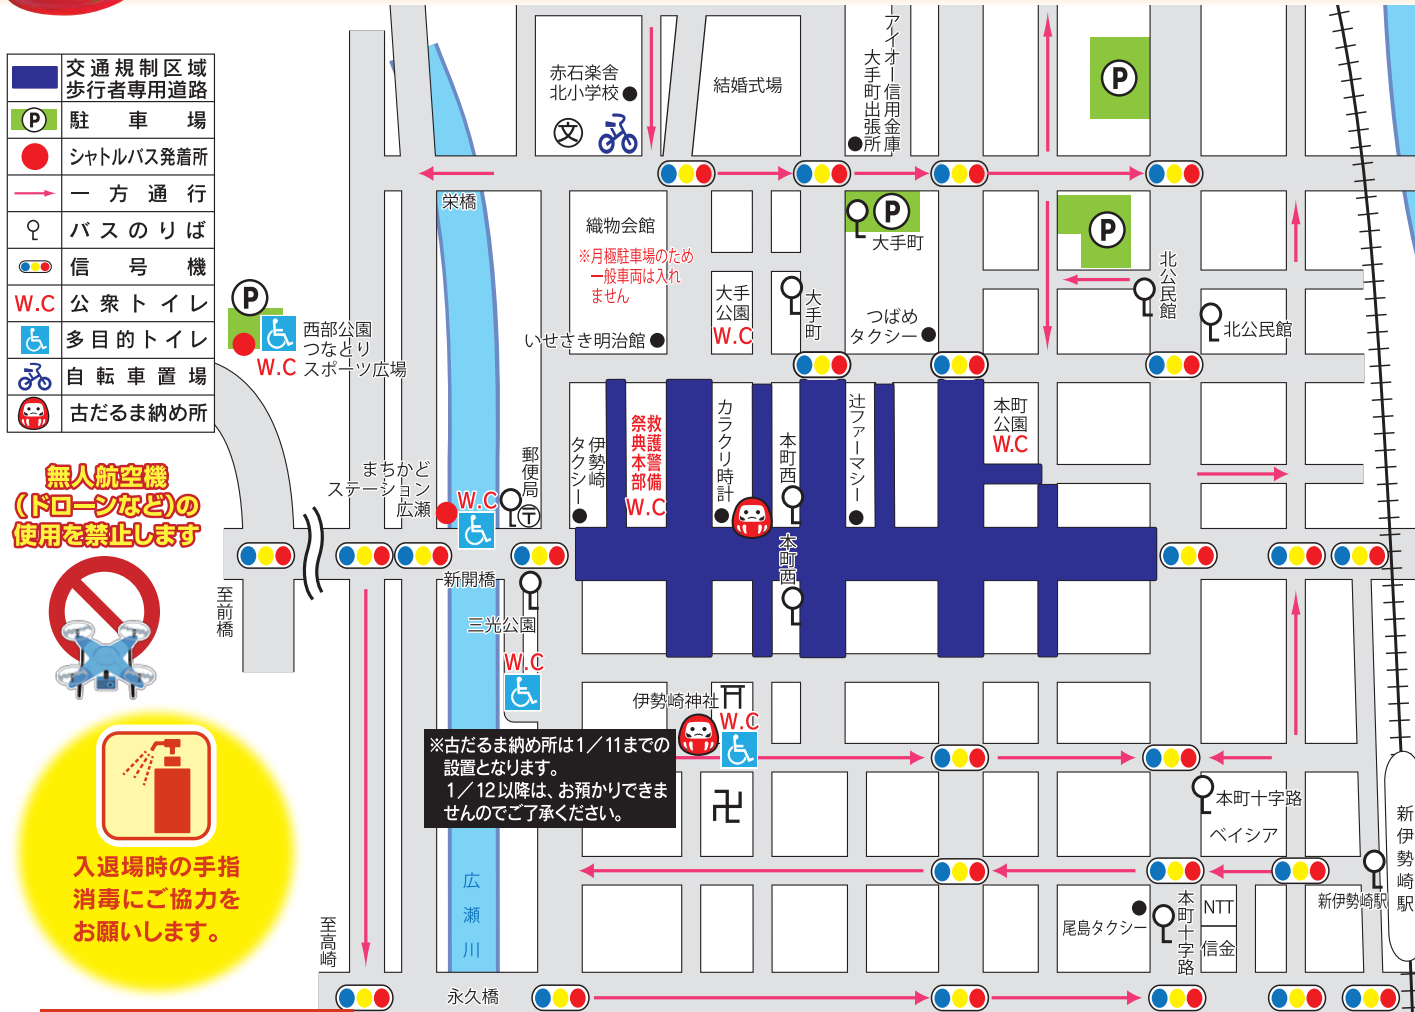

いせさき 初市

交通規制・会場案内図

交通規制日時 令和5年1月11日(水) 正午~午後8時30分まで

来場者の皆様へ

新型コロナウイルス感染拡大防止へのご協力のお願い

- ・マスクの着用、手指の消毒のご協力をお願いします
- ・発熱(37.5℃以上)など体調のすぐれない方は来場をご遠慮ください
- ・大声での発声や近接距離での会話などは控えてください
- ・ソーシャルディスタンス(社会的距離)の確保にご協力ください
- ・会場内や周辺での食べ歩きはご遠慮ください
- ・できるだけ少人数・短い時間でのお買い物のご協力をお願いします
- ・ゴミの持ち帰りにご協力ください

ご注意 ※自動車の運転には十分ご注意ください ※警察官や指導員の指示に従って通行してください ※自動車は、駐車場に収容して、道路に置かないようにしてください ※まちかどステーション広瀬は、駐車禁止です

お知らせ お越しの際はシャトルバスをご利用ください。

伊勢崎市市民病院北側の西部公園から「シャトルバス」を運行します。

●運行時間
西部公園 ↔ まちかどステーション広瀬 (午後2時~午後8時30分までの30分間隔)

※マスクの着用、咳エチケットにご協力をお願いします。
※乗車中の会話はできるだけお控えください。
※発熱や風邪のような症状がある方のご乗車はご遠慮ください。
※運行前に消毒作業のため、お時間をいただきますので、あらかじめご了承ください。

バス迂回運転のお知らせ (あおぞらバス・路線バス・高速バス)

初市当日、交通規制区域周辺のバス停を迂回して運行します。バスをご利用の皆様には大変ご迷惑をお掛けしますが、ご理解、ご協力をお願いいたします。

バス路線	迂回時間	迂回(停車しない)バス停
① あおぞらバス(全路線)	終日	本町西
② 路線バス(十王自動車)「伊勢崎駅~本庄駅北口~本庄早稲田駅線」	正午から終車まで	本町二番
③ 高速バス(JRバス関東)「新宿~本庄・伊勢崎線」	終日	まちかどステーション広瀬、アパホテル伊勢崎駅南、伊勢崎駅

お問い合わせ

伊勢崎市文化観光課 ☎0270-24-5111(代表)
伊勢崎商工会議所商工振興課 ☎0270-24-2211(代表)