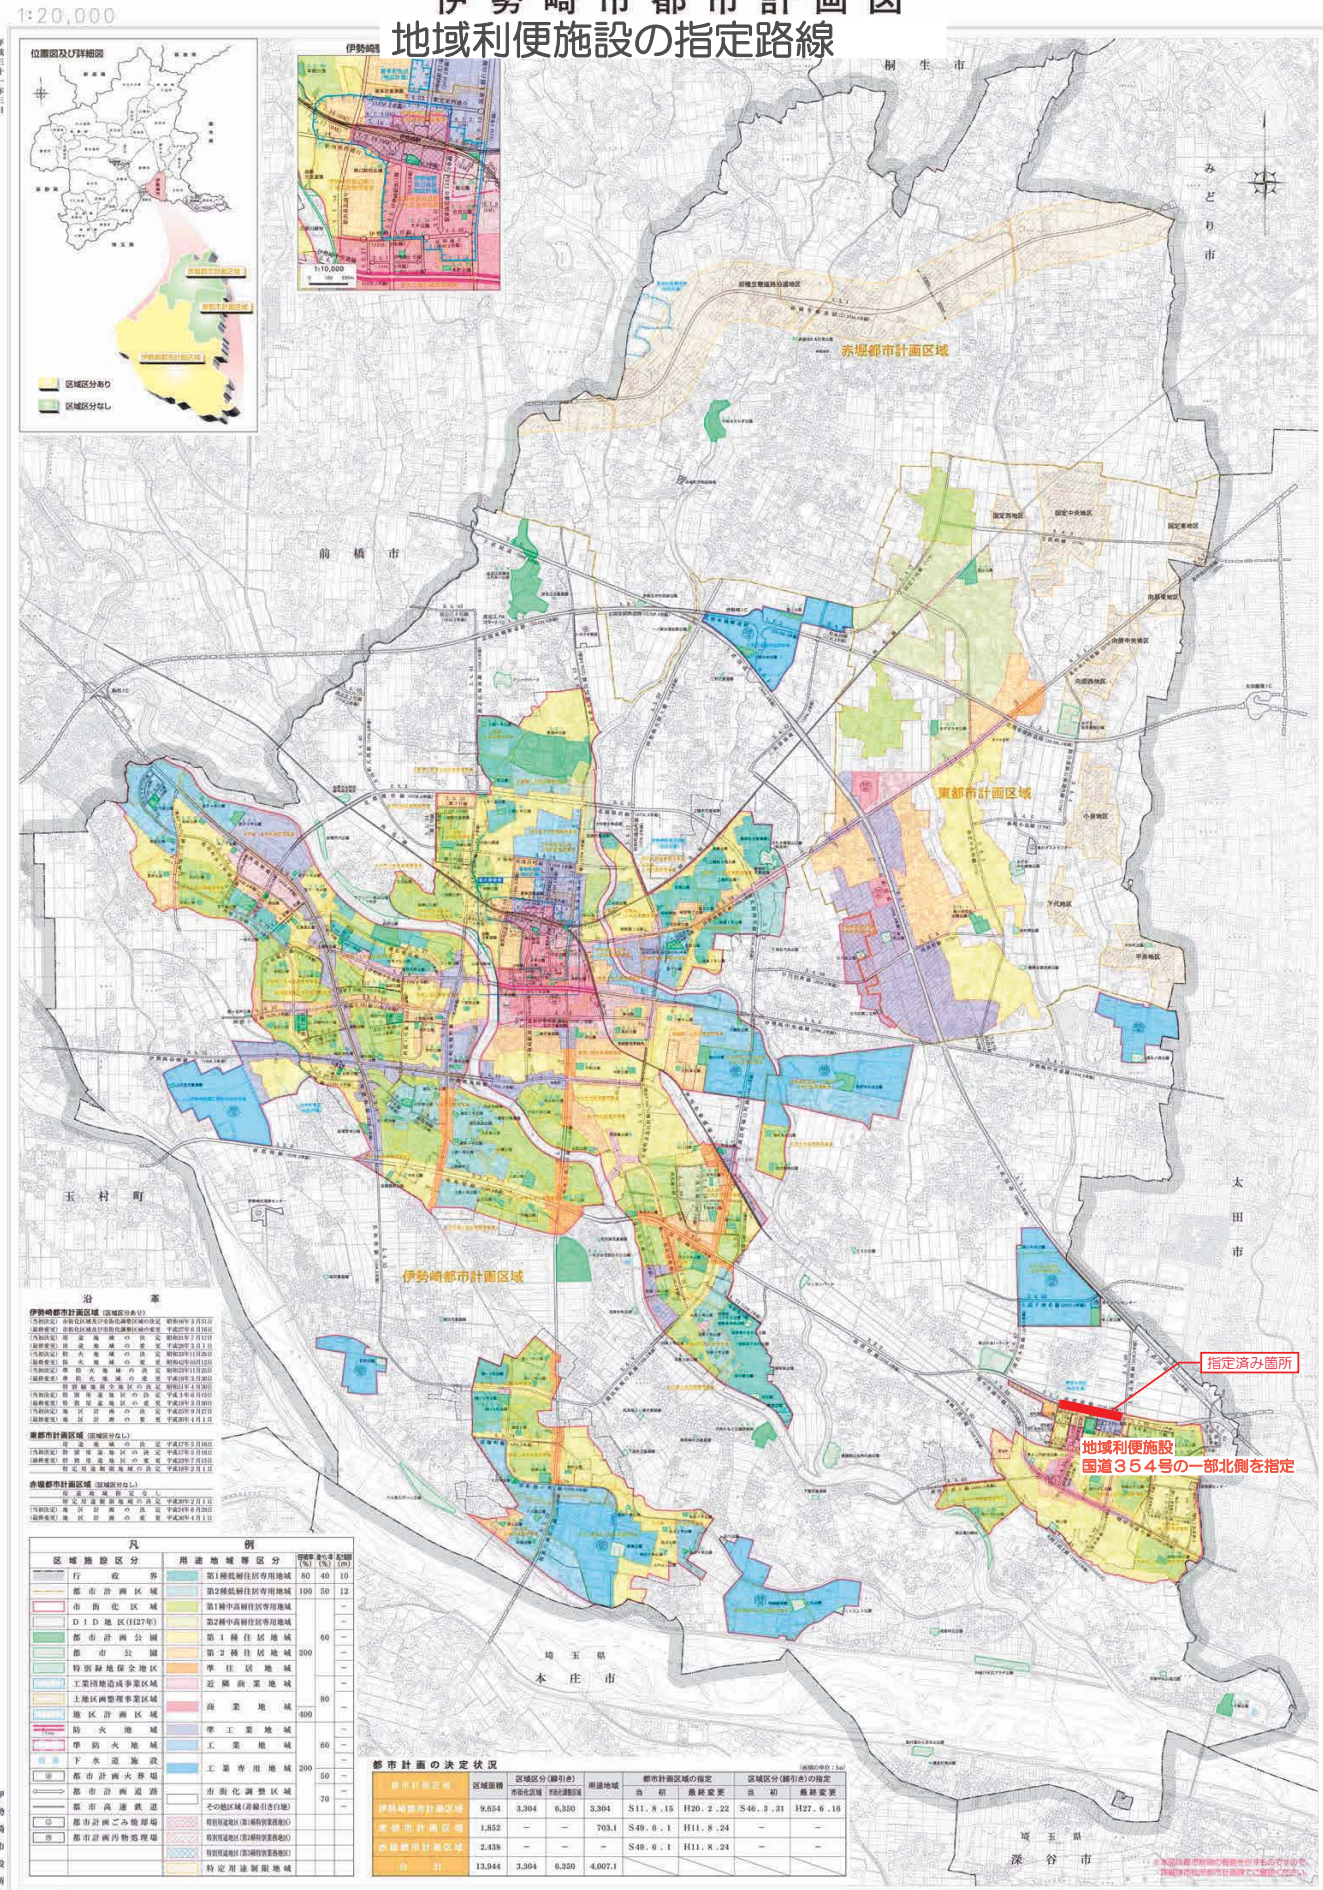

# 伊勢崎市都市計画図 地域利便施設の指定路線

# 伊勢崎市都市計画図 地域利便施設の指定路線 (案)