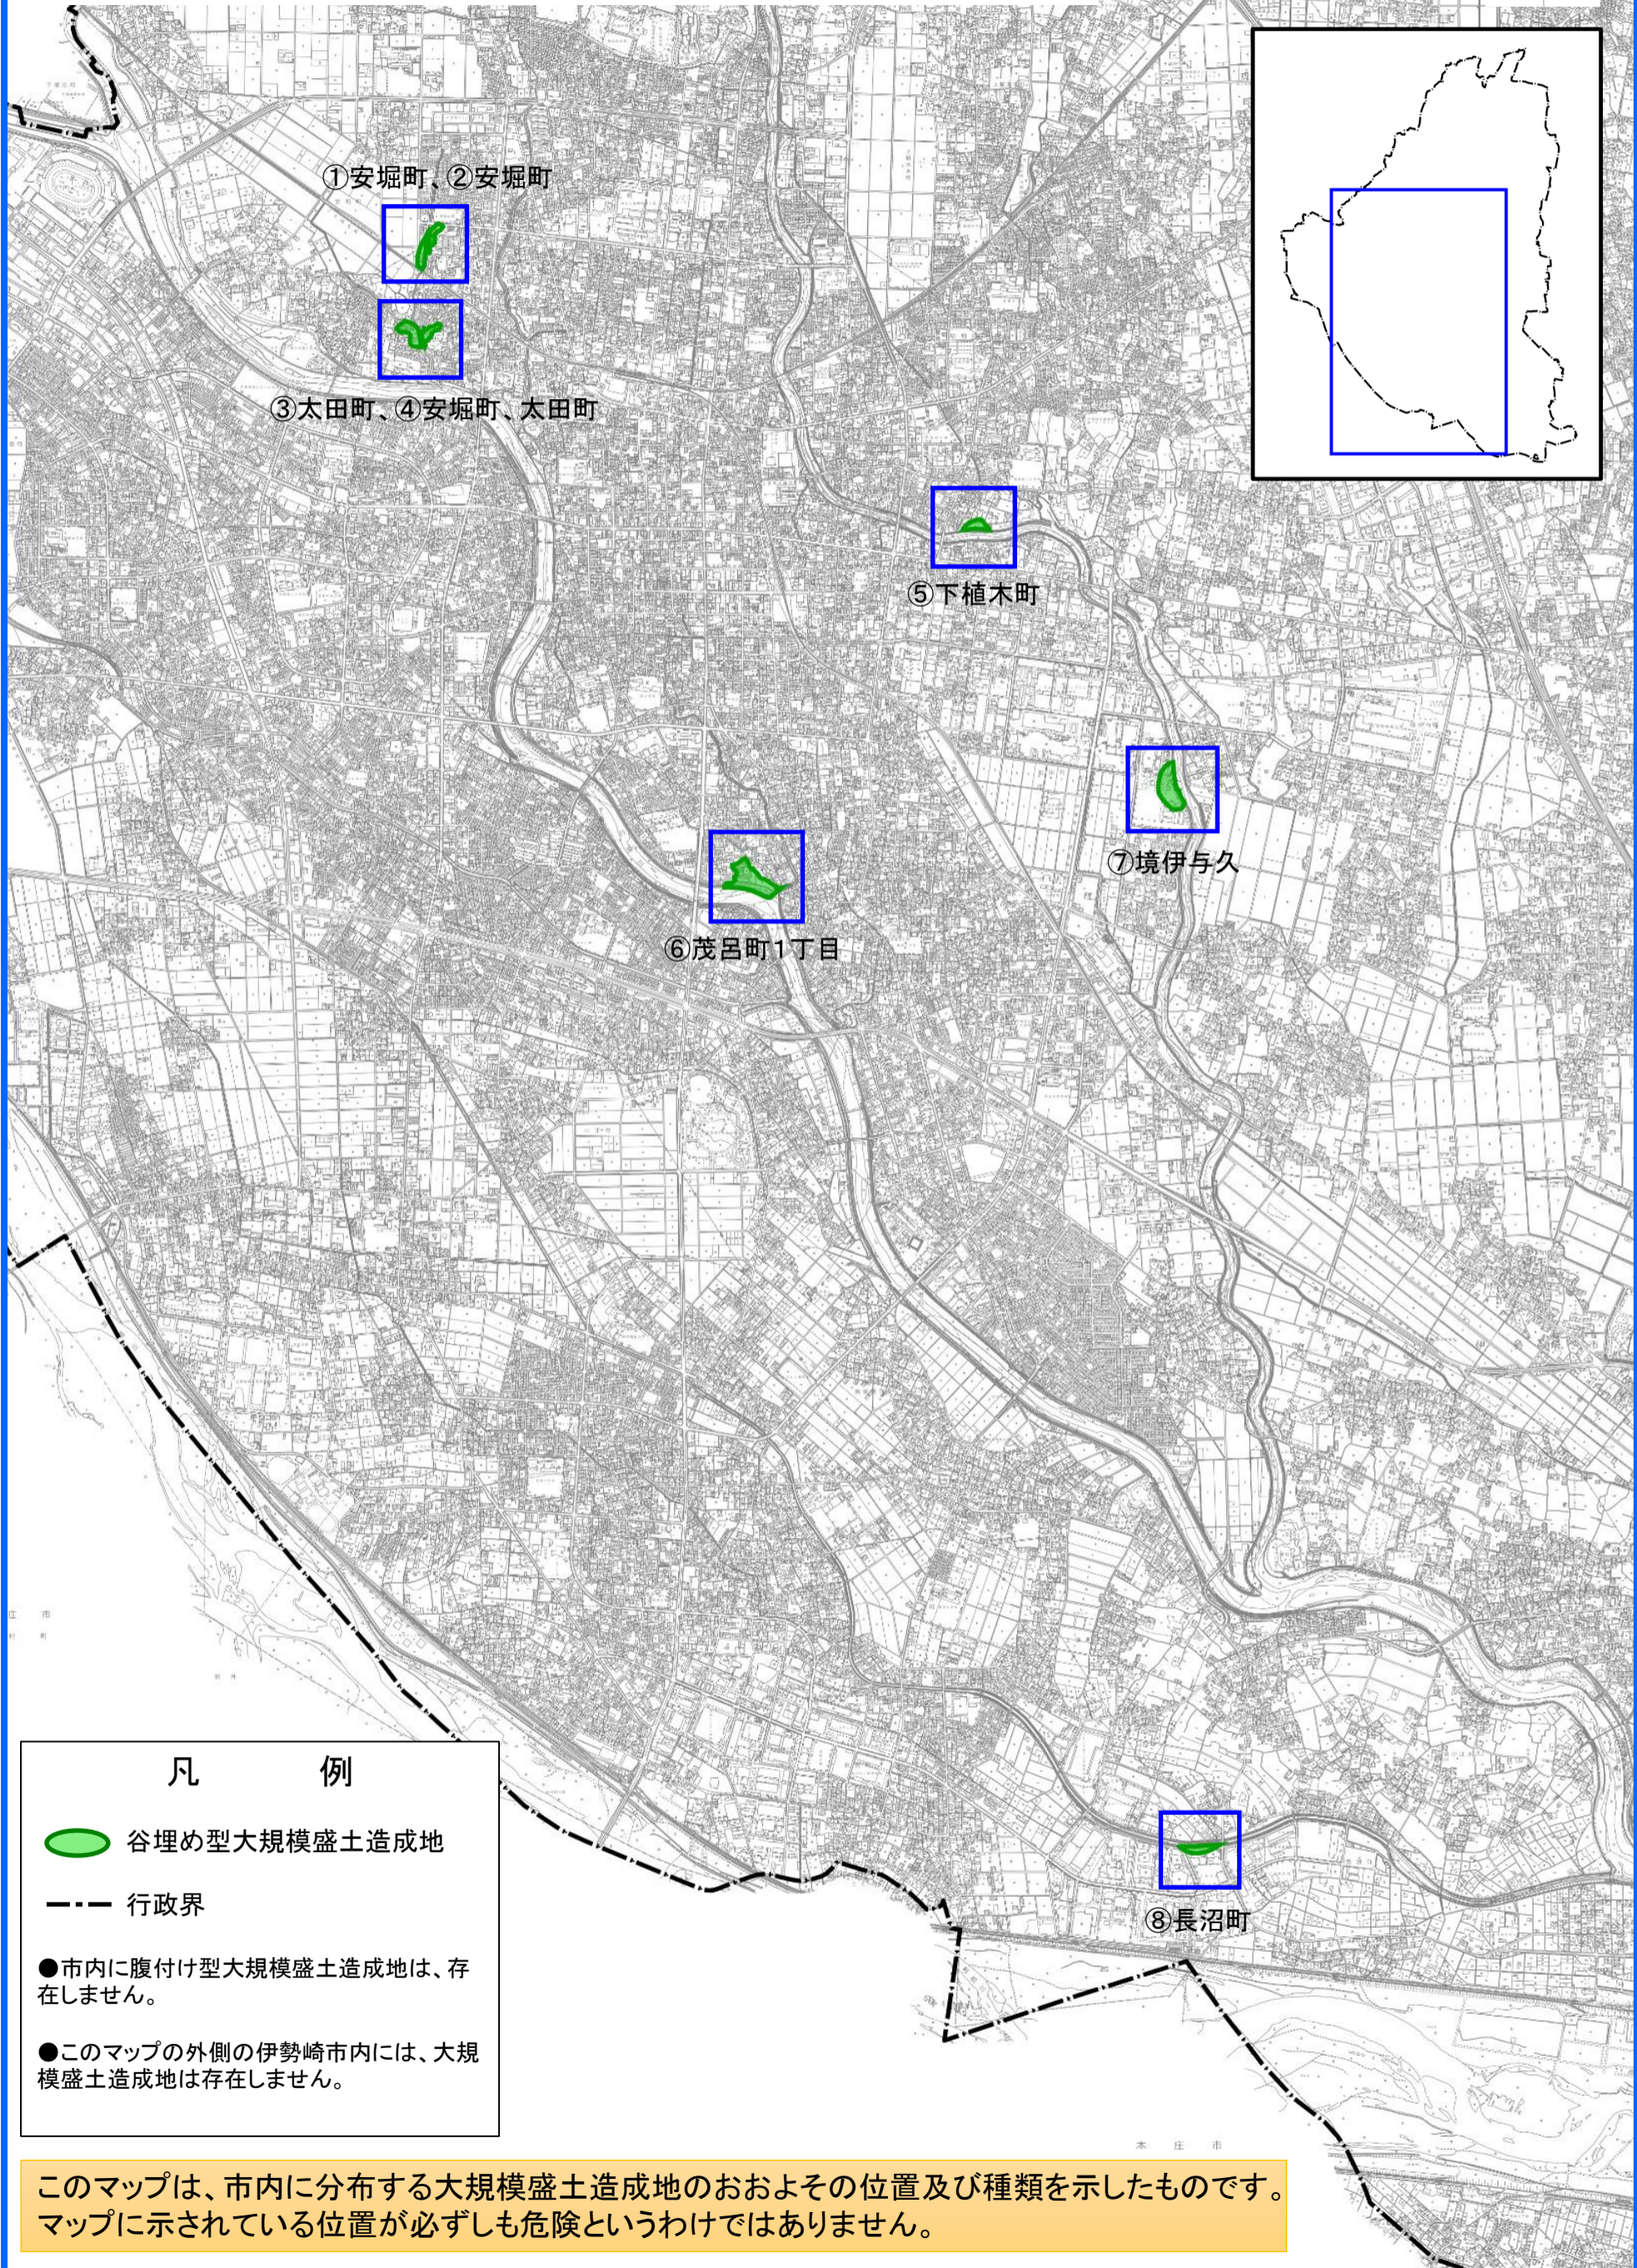

伊勢崎市

大規模盛土造成地マップ

凡 例

 谷埋め型大規模盛土造成地

 行政界

●市内に腹付け型大規模盛土造成地は、存在しません。

●このマップの外側の伊勢市内には、大規模盛土造成地は存在しません。

このマップは、市内に分布する大規模盛土造成地のおおよその位置及び種類を示したものです。マップに示されている位置が必ずしも危険というわけではありません。