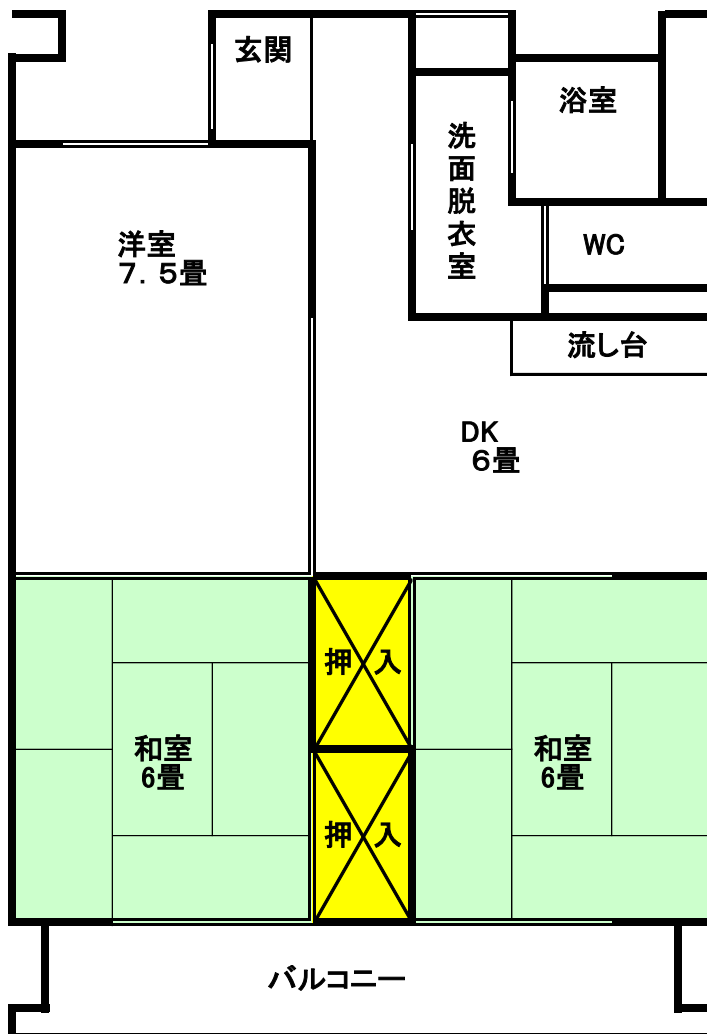

今泉住宅

面積	62.30m ²
間取り	3DK

※実際の間取りは左右反転している場合や、若干相違のある場合がございます。
あらかじめご了承ください。