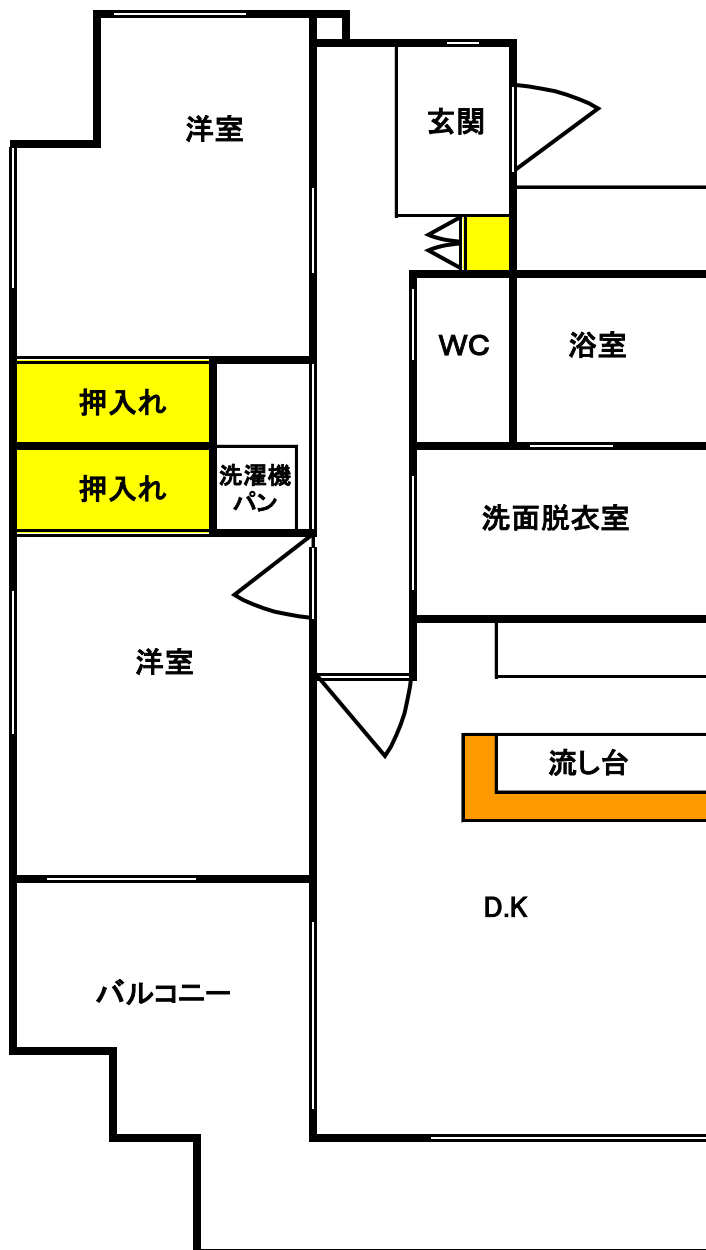

# タワー花の森住宅

※部屋の間取りについては、反転しているなど、実際のものとは異なる場合がありますのでご了承ください

面積	61.6㎡
間取り	2DK